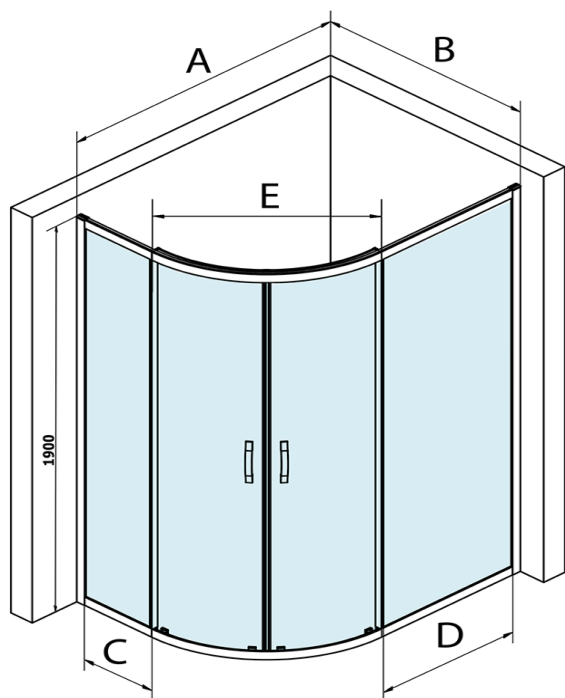

SIGMA SIMPLY BLACK čtvrtkruhová sprchová zástěna 1200x900 mm, R550, L/R, čiré sklo

Objednací kód: GS1290B

Základní informace

Značka: Gelco
Série: SIGMA SIMPLY BLACK

Rozměry

Šířka: 1200 mm
Výška: 1900 mm
Hloubka: 900 mm

Parametry

Barva profilu: Černá mat
Tvar: Čtvrtkruh s prodlouženou stěnou
Typ otevírání: Posuvné
Šířka vstupu: 576 mm
Typ výplně: Čiré sklo
Úprava skla: Coated glass
Tloušťka skla: 6 mm
Rádus: R550
Vlastnosti: Rámové provedení
Hmotnost / ks: 59.0 kg
Balení: 1 ks
Záruka: 3 roky

Náhradní díly

SIGMA SIMPLY BLACK madlo náhradní (Objednací kód: NDGS06B)
Set svislých těsnění pro sklo 6/6mm, 1900mm, černá (Objednací kód: NDGS02B)
Set magnetických těsnění 45° pro sklo 6mm a profil, 1900mm (Objednací kód: NDGS13)
SIGMA SIMPLY BLACK horní pojezd (Objednací kód: NDGS05B)
SIGMA SIMPLY BLACK instalační set (Objednací kód: NDGS01B)
Bublínkové těsnění pro sklo 6mm, 2000mm (Objednací kód: NDGS16)
SIGMA SIMPLY BLACK stěnový profil (Objednací kód: NDGS03B)
SIGMA SIMPLY BLACK spodní výklopný pojezd (Objednací kód: NDGS04B)
Spodní těsnění na dveře, sklo 6mm, 1000mm (Objednací kód: NDGS14)
Set magnetických těsnění 45° pro sklo 6/6mm, 1900mm, černá (Objednací kód: NDGS09B)

SIGMA SIMPLY BLACK čtvrtkruhová sprchová zástěna 1200x900 mm, R550, L/R, čiré sklo

Technický list

MODEL	A	B	C	D	E
GS1080B	980-1000	780-800	210	210	509
GS1290B	1180-1200	880-900	310	310	576