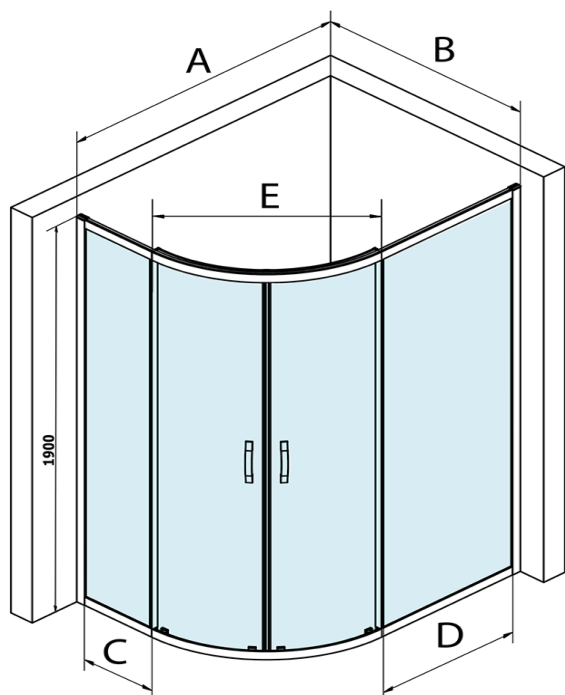

SIGMA SIMPLY BLACK čtvrtkruhová sprchová zástěna 1200x900 mm, R550, L/R, čiré sklo

Technický list

MODEL	A	B	C	D	E
GS1080B	980-1000	780-800	210	210	509
GS1290B	1180-1200	880-900	310	310	576