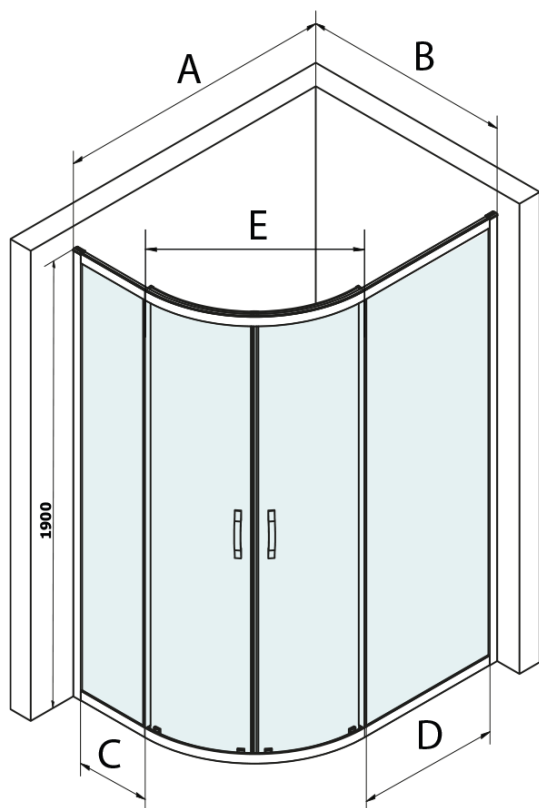

SIGMA SIMPLY BLACK čtvrtkruhová sprchová zástěna 1200x900 mm, R550, L/R, čiré sklo

Objednací kód: GS1290B

Základní informace

Značka: Gelco
Série: SIGMA SIMPLY BLACK

Rozměry

Šířka: 1200 mm
Výška: 1900 mm
Hloubka: 900 mm

Parametry

Záruka: 3 roky
Hmotnost / ks: 59 kg
Balení: 1 ks
Barva profilu: Černá mat
Tvar: Čtvrtkruh s prodlouženou stěnou
Typ otevírání: Posuvné
Šířka vstupu: 576 mm
Typ výplně: Čiré sklo
Úprava skla: Coated glass
Tloušťka skla: 6 mm
Rádus: R550
Vlastnosti: Rámové provedení
3D model: ANO

Náhradní díly

SIGMA SIMPLY BLACK madlo náhradní (Objednací kód: NDGS06B)
Set svislých těsnění pro sklo 6/6mm, 1900mm, černá (2ks) (Objednací kód: NDGS02B)
Set magnetických těsnění 45° pro sklo 6mm a profil, 1900mm (2ks) (Objednací kód: NDGS13)
SIGMA SIMPLY BLACK horní pojezd (Objednací kód: NDGS05B)
SIGMA SIMPLY BLACK instalační set (Objednací kód: NDGS01B)
Bublinkové těsnění pro sklo 6mm, 2000mm (Objednací kód: NDGS16)
SIGMA SIMPLY BLACK stěnový profil (Objednací kód: NDGS03B)
SIGMA SIMPLY BLACK spodní výklopný pojezd (Objednací kód: NDGS04B)
Spodní těsnění na dveře, sklo 6mm, 1000mm (Objednací kód: NDGS14)
Set magnetických těsnění 45° pro sklo 6/6mm, 1900mm, černá (2ks) (Objednací kód: NDGS09B)

SIGMA SIMPLY BLACK čtvrtkruhová sprchová zástěna
1200x900 mm, R550, L/R, čiré sklo

Technický list

MODEL	A	B	C	D	E
GS1080B	980-1000	780-800	210	410	509
GS1290B	1180-1200	880-900	310	610	576