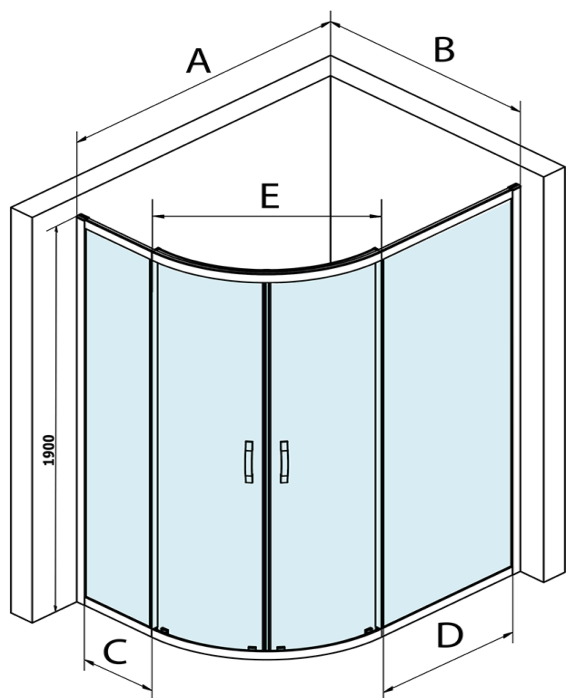

SIGMA SIMPLY BLACK čtvrtkruhová sprchová zástěna 1200x900 mm, R550, L/R, čiré sklo

Objednací kód: GS1290B

Základní informace

Značka: Gelco
Série: SIGMA SIMPLY BLACK

Rozměry

Šířka: 1200 mm
Výška: 1900 mm
Hloubka: 900 mm

Parametry

Barva profilu: Černá mat
Tvar: Čtvrtkruh s prodlouženou stěnou
Typ otevírání: Posuvné
Šířka vstupu: 576 mm
Typ výplně: Čiré sklo
Úprava skla: Coated glass
Tloušťka skla: 6 mm
Rádus: R550
Vlastnosti: Rámové provedení
Hmotnost / ks: 59.0 kg
Balení: 1 ks
Záruka: 3 roky

Náhradní díly

SIGMA SIMPLY bublinkové těsnění (Objednací kód: NDGS16)
SIGMA SIMPLY BLACK stěnový profil (Objednací kód: NDGS03B)
SIGMA SIMPLY BLACK spodní výklopný pojezd (Objednací kód: NDGS04B)
SIGMA SIMPLY spodní těsnění 6 mm (Objednací kód: NDGS14)
SIGMA SIMPLY BLACK horní pojezd (Objednací kód: NDGS05B)
SIGMA SIMPLY BLACK instalační set (Objednací kód: NDGS01B)
SIGMA SIMPLY BLACK madlo náhradní (Objednací kód: NDGS06B)
SIGMA SIMPLY BLACK pár svislých těsnění na pevné a pohyblivé sklo (Objednací kód: NDGS02B)
SIGMA SIMPLY set magnetických těsnění (Objednací kód: NDGS13)

SIGMA SIMPLY BLACK čtvrtkruhová sprchová zástěna 1200x900 mm, R550, L/R, čiré sklo

Technický list

MODEL	A	B	C	D	E
GS1080B	980-1000	780-800	210	210	509
GS1290B	1180-1200	880-900	310	310	576