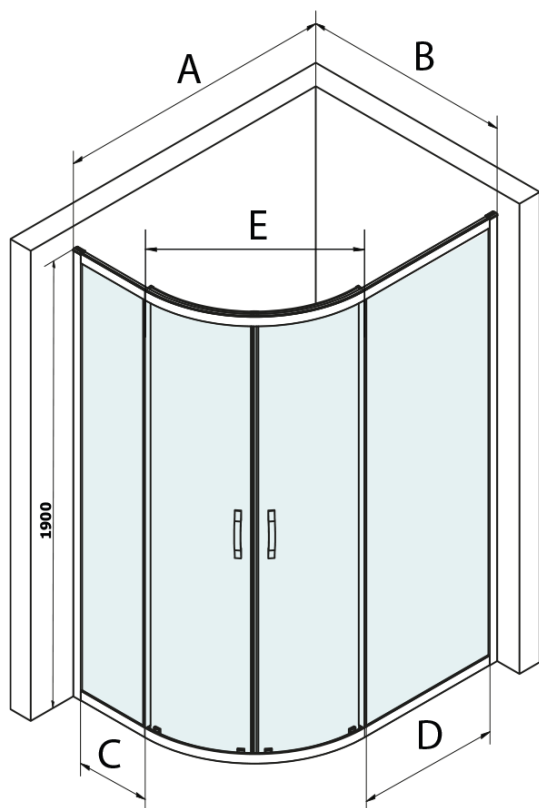

SIGMA SIMPLY BLACK čtvrtkruhová sprchová zástěna 1200x900 mm, R550, L/R, čiré sklo

Objednací kód: GS1290B

Základní informace

Značka: Gelco
Série: SIGMA SIMPLY BLACK

Rozměry

Šířka: 1200 mm
Výška: 1900 mm
Hloubka: 900 mm

Parametry

Barva profilu: Černá mat
Tvar: Čtvrtkruh s prodlouženou stěnou
Typ otevírání: Posuvné
Šířka vstupu: 576 mm
Typ výplně: Čiré sklo
Úprava skla: Coated glass
Tloušťka skla: 6 mm
Rádus: R550
Vlastnosti: Rámové provedení
Hmotnost / ks: 59.0 kg
Balení: 1 ks
Záruka: 3 roky

Náhradní díly

SIGMA SIMPLY BLACK madlo náhradní (Objednací kód: NDGS06B)
Set svislých těsnění pro sklo 6/6mm, 1900mm, černá (2ks) (Objednací kód: NDGS02B)
Set magnetických těsnění 45° pro sklo 6mm a profil, 1900mm (2ks) (Objednací kód: NDGS13)
SIGMA SIMPLY BLACK horní pojezd (Objednací kód: NDGS05B)
SIGMA SIMPLY BLACK instalační set (Objednací kód: NDGS01B)
Bublínkové těsnění pro sklo 6mm, 2000mm (Objednací kód: NDGS16)
SIGMA SIMPLY BLACK stěnový profil (Objednací kód: NDGS03B)
SIGMA SIMPLY BLACK spodní výklopný pojezd (Objednací kód: NDGS04B)
Spodní těsnění na dveře, sklo 6mm, 1000mm (Objednací kód: NDGS14)
Set magnetických těsnění 45° pro sklo 6/6mm, 1900mm, černá (2ks) (Objednací kód: NDGS09B)

SIGMA SIMPLY BLACK čtvrtkruhová sprchová zástěna
1200x900 mm, R550, L/R, čiré sklo

Technický list

MODEL	A	B	C	D	E
GS1080B	980-1000	780-800	210	410	509
GS1290B	1180-1200	880-900	310	610	576