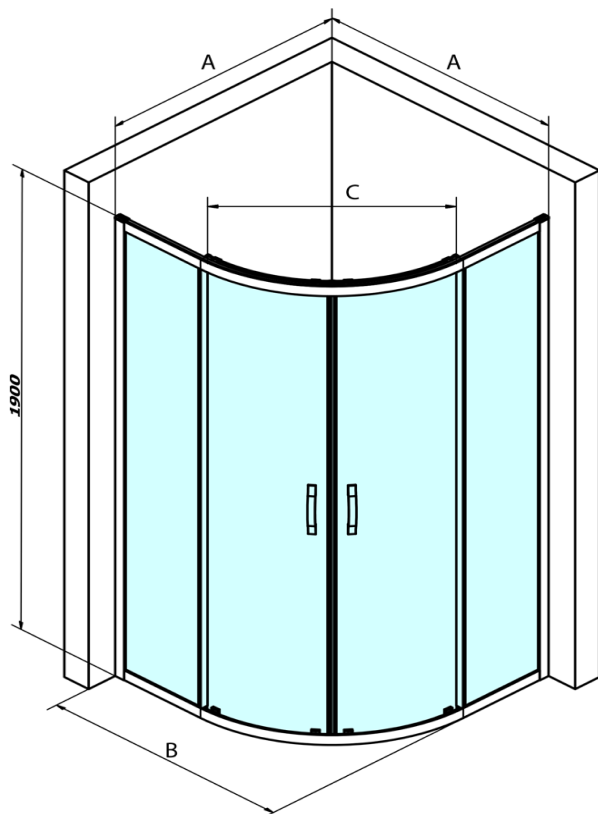

SIGMA SIMPLY BLACK čtvrtkruhová sprchová zástěna 1000x1000 mm, R550, čiré sklo

Objednací kód: GS5510B

Základní informace

Značka: Gelco
Série: SIGMA SIMPLY BLACK

Rozměry

Šířka: 1000 mm
Výška: 1900 mm
Hloubka: 1000 mm

Parametry

Záruka: 3 roky
Hmotnost / ks: 67 kg
Balení: 1 ks
Barva profilu: Černá mat
Tvar: Čtvrtkruhové zástěny
Typ otevírání: Posuvné
Šířka vstupu: 577 mm
Typ výplně: Čiré sklo
Úprava skla: Coated glass
Tloušťka skla: 6 mm
Rádus: R550
Vlastnosti: Rámové provedení
3D model: ANO

Náhradní díly

Set svislých těsnění pro sklo 6/6mm, 1900mm, černá (2ks) (Objednací kód: NDGS02B)
SIGMA SIMPLY BLACK madlo náhradní (Objednací kód: NDGS06B)
SIGMA SIMPLY BLACK instalační set (Objednací kód: NDGS01B)
SIGMA SIMPLY BLACK horní pojezd (Objednací kód: NDGS05B)
Set magnetických těsnění 45° pro sklo 6/6mm, 1900mm, černá (2ks) (Objednací kód: NDGS09B)
SIGMA SIMPLY BLACK stěnový profil (Objednací kód: NDGS03B)
SIGMA SIMPLY BLACK spodní výklopný pojezd (Objednací kód: NDGS04B)

SIGMA SIMPLY BLACK čtvrtkruhová sprchová zástěna
1000x1000 mm, R550, čiré sklo

Technický list

MODEL	A	B	C
GS5580B	780-800	800	400
GS5590B	880-900	900	577
GS5510B	980-1000	1000	577