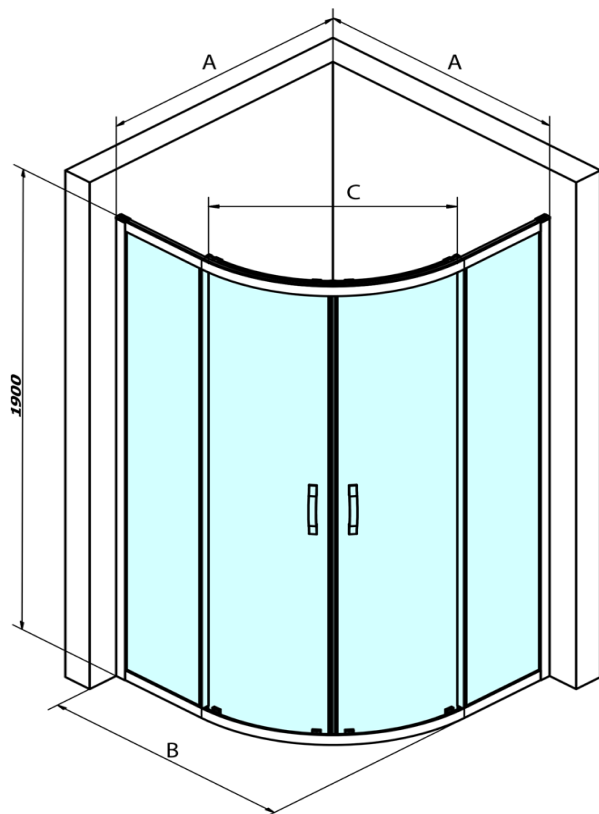

SIGMA SIMPLY BLACK čtvrtkruhová sprchová zástěna 1000x1000 mm, R550, čiré sklo

Objednací kód: GS5510B

Základní informace

Značka: Gelco
Série: SIGMA SIMPLY BLACK

Rozměry

Šířka: 1000 mm
Výška: 1900 mm
Hloubka: 1000 mm

Parametry

Barva profilu: Černá mat
Tvar: Čtvrtkruhové zástěny
Typ otevírání: Posuvné
Šířka vstupu: 577 mm
Typ výplně: Čiré sklo
Úprava skla: Coated glass
Tloušťka skla: 6 mm
Rádus: R550
Vlastnosti: Rámové provedení
Hmotnost / ks: 67.0 kg
Balení: 1 ks
Záruka: 3 roky

Náhradní díly

SIGMA SIMPLY BLACK stěnový profil (Objednací kód: NDGS03B)
SIGMA SIMPLY BLACK spodní výklopný pojezd (Objednací kód: NDGS04B)
SIGMA SIMPLY BLACK instalační set (Objednací kód: NDGS01B)
SIGMA SIMPLY BLACK horní pojezd (Objednací kód: NDGS05B)
SIGMA SIMPLY BLACK pár svislých těsnění na pevné a pohyblivé sklo (Objednací kód: NDGS02B)
SIGMA SIMPLY BLACK madlo náhradní (Objednací kód: NDGS06B)

SIGMA SIMPLY BLACK čtvrtkruhová sprchová zástěna
1000x1000 mm, R550, čiré sklo

Technický list

MODEL	A	B	C
GS5580B	780-800	800	400
GS5590B	880-900	900	577
GS5510B	980-1000	1000	577