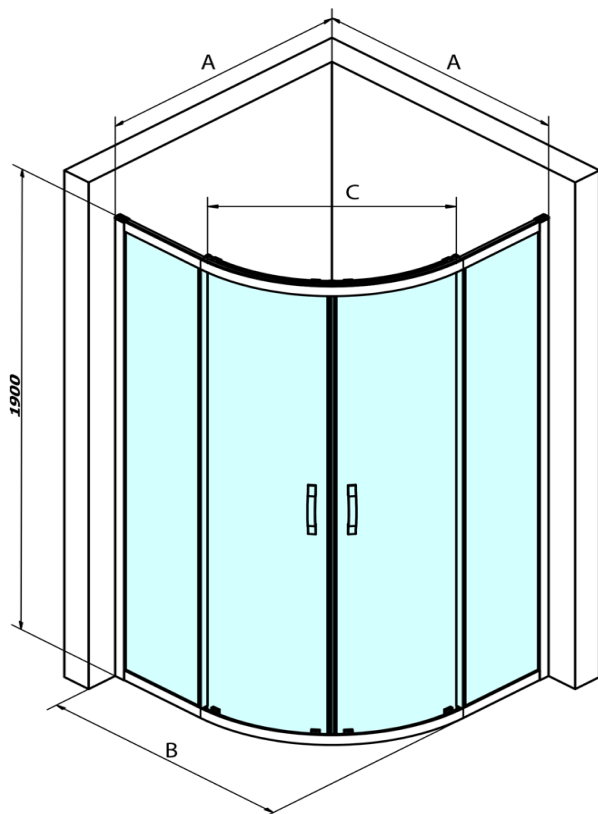

SIGMA SIMPLY BLACK čtvrtkruhová sprchová zástěna 1000x1000 mm, R550, čiré sklo

Objednací kód: GS5510B

Základní informace

Značka: Gelco
Série: SIGMA SIMPLY BLACK

Rozměry

Šířka: 1000 mm
Výška: 1900 mm
Hloubka: 1000 mm

Parametry

Barva profilu: Černá mat
Tvar: Čtvrtkruhové zástěny
Typ otevírání: Posuvné
Šířka vstupu: 577 mm
Typ výplně: Čiré sklo
Úprava skla: Coated glass
Tloušťka skla: 6 mm
Rádus: R550
Vlastnosti: Rámové provedení
Hmotnost / ks: 67.0 kg
Balení: 1 ks
Záruka: 3 roky

SIGMA SIMPLY BLACK horní pojezd (Objednací kód: NDGS05B)

SIGMA SIMPLY BLACK stěnový profil (Objednací kód: NDGS03B)

SIGMA SIMPLY BLACK spodní výklopný pojezd (Objednací kód: NDGS04B)

SIGMA SIMPLY BLACK čtvrtkruhová sprchová zástěna
1000x1000 mm, R550, čiré sklo

Technický list

MODEL	A	B	C
GS5580B	780-800	800	400
GS5590B	880-900	900	577
GS5510B	980-1000	1000	577