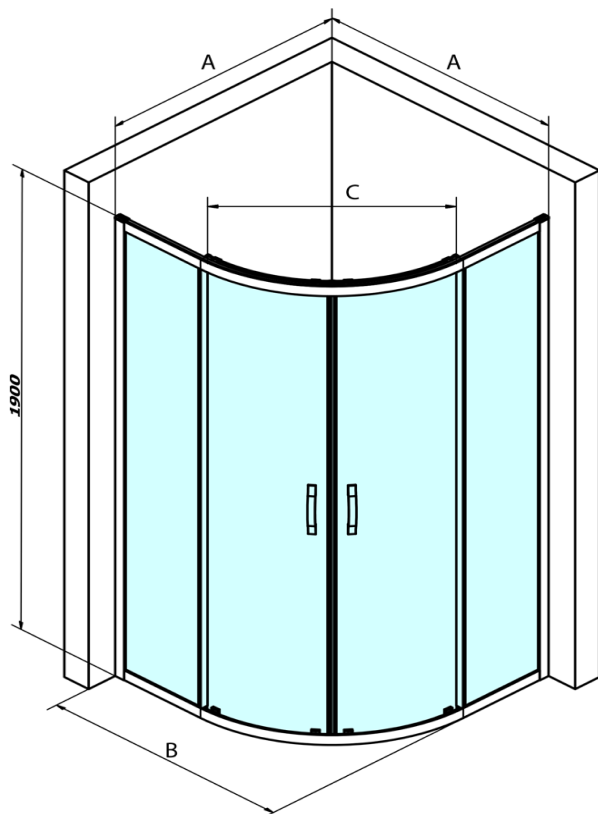

SIGMA SIMPLY BLACK čtvrtkruhová sprchová zástěna 1000x1000 mm, R550, čiré sklo

Objednací kód: GS5510B

Základní informace

Značka: Gelco
Série: SIGMA SIMPLY BLACK

Rozměry

Šířka: 1000 mm
Výška: 1900 mm
Hloubka: 1000 mm

Parametry

Barva profilu: Černá mat
Tvar: Čtvrtkruhové zástěny
Typ otevírání: Posuvné
Šířka vstupu: 577 mm
Typ výplně: Čiré sklo
Úprava skla: Coated glass
Tloušťka skla: 6 mm
Rádus: R550
Vlastnosti: Rámové provedení
Hmotnost / ks: 67.0 kg
Balení: 1 ks
Záruka: 3 roky

Náhradní díly

Set svislých těsnění pro sklo 6/6mm, 1900mm, černá (2ks) (Objednací kód: NDGS02B)
SIGMA SIMPLY BLACK madlo náhradní (Objednací kód: NDGS06B)
SIGMA SIMPLY BLACK instalační set (Objednací kód: NDGS01B)
SIGMA SIMPLY BLACK horní pojezd (Objednací kód: NDGS05B)
Set magnetických těsnění 45° pro sklo 6/6mm, 1900mm, černá (2ks) (Objednací kód: NDGS09B)
SIGMA SIMPLY BLACK stěnový profil (Objednací kód: NDGS03B)
SIGMA SIMPLY BLACK spodní výklopný pojezd (Objednací kód: NDGS04B)

SIGMA SIMPLY BLACK čtvrtkruhová sprchová zástěna
1000x1000 mm, R550, čiré sklo

Technický list

MODEL	A	B	C
GS5580B	780-800	800	400
GS5590B	880-900	900	577
GS5510B	980-1000	1000	577