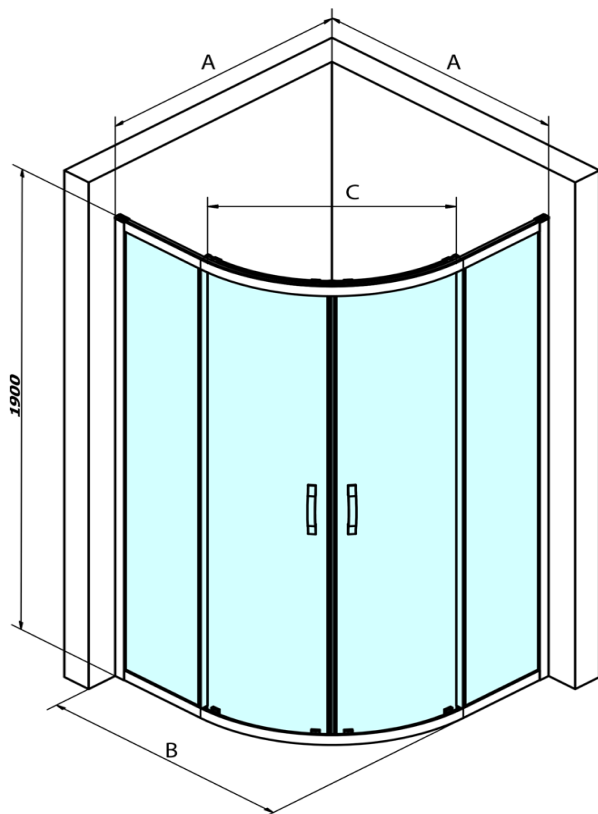

SIGMA SIMPLY BLACK čtvrtkruhová sprchová zástěna 900x900 mm, R550, čiré sklo

Objednací kód: GS5590B

Základní informace

Značka: Gelco
Série: SIGMA SIMPLY BLACK

Rozměry

Šířka: 900 mm
Výška: 1900 mm
Hloubka: 900 mm

Parametry

Barva profilu: Černá mat
Tvar: Čtvrtkruhové zástěny
Typ otevírání: Posuvné
Šířka vstupu: 577 mm
Typ výplně: Čiré sklo
Úprava skla: Coated glass
Tloušťka skla: 6 mm
Rádus: R550
Vlastnosti: Rámové provedení
Hmotnost / ks: 60.0 kg
Balení: 1 ks
Záruka: 3 roky

Náhradní díly

SIGMA SIMPLY BLACK stěnový profil (Objednací kód: NDGS03B)
SIGMA SIMPLY BLACK spodní výklopný pojezd (Objednací kód: NDGS04B)
SIGMA SIMPLY BLACK horní pojezd (Objednací kód: NDGS05B)
SIGMA SIMPLY BLACK instalační set (Objednací kód: NDGS01B)
SIGMA SIMPLY BLACK madlo náhradní (Objednací kód: NDGS06B)
SIGMA SIMPLY BLACK pár svislých těsnění na pevné a pohyblivé sklo (Objednací kód: NDGS02B)

SIGMA SIMPLY BLACK čtvrtkruhová sprchová zástěna 900x900 mm, R550, čiré sklo

Technický list

MODEL	A	B	C
GS5580B	780-800	800	400
GS5590B	880-900	900	577
GS5510B	980-1000	1000	577