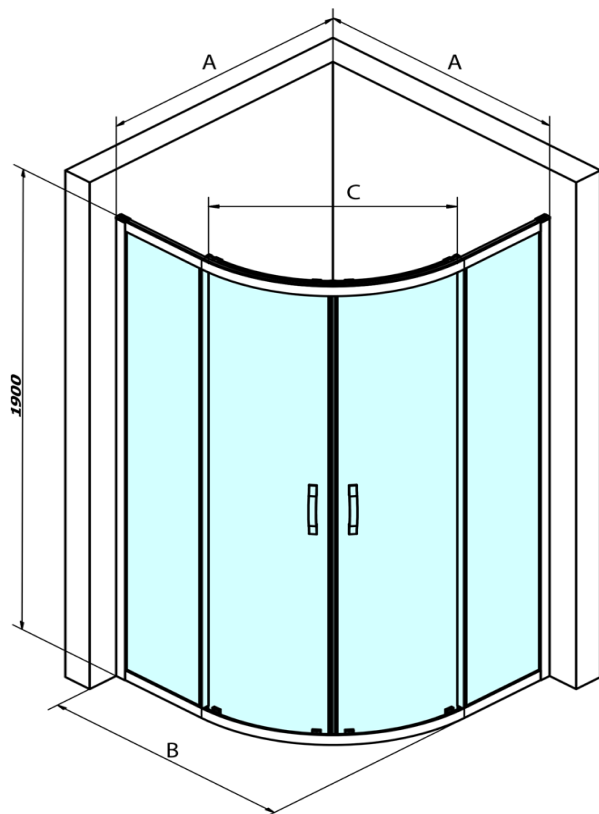

SIGMA SIMPLY BLACK čtvrtkruhová sprchová zástěna 900x900 mm, R550, čiré sklo

Objednací kód: GS5590B

Základní informace

Značka: Gelco
Série: SIGMA SIMPLY BLACK

Rozměry

Šířka: 900 mm
Výška: 1900 mm
Hloubka: 900 mm

Parametry

Záruka: 3 roky
Hmotnost / ks: 60 kg
Balení: 1 ks
Barva profilu: Černá mat
Tvar: Čtvrtkruhové zástěny
Typ otevírání: Posuvné
Šířka vstupu: 577 mm
Typ výplně: Čiré sklo
Úprava skla: Coated glass
Tloušťka skla: 6 mm
Rádus: R550
Vlastnosti: Rámové provedení
3D model: ANO

SIGMA SIMPLY BLACK stěnový profil (Objednací kód: NDGS03B)

SIGMA SIMPLY BLACK spodní výklopný pojezd (Objednací kód: NDGS04B)

Set magnetických těsnění 45° pro sklo 6/6mm, 1900mm, černá (2ks) (Objednací kód: NDGS09B)

SIGMA SIMPLY BLACK instalační set (Objednací kód: NDGS01B)

SIGMA SIMPLY BLACK čtvrtkruhová sprchová zástěna 900x900 mm, R550, čiré sklo

Technický list

MODEL	A	B	C
GS5580B	780-800	800	400
GS5590B	880-900	900	577
GS5510B	980-1000	1000	577