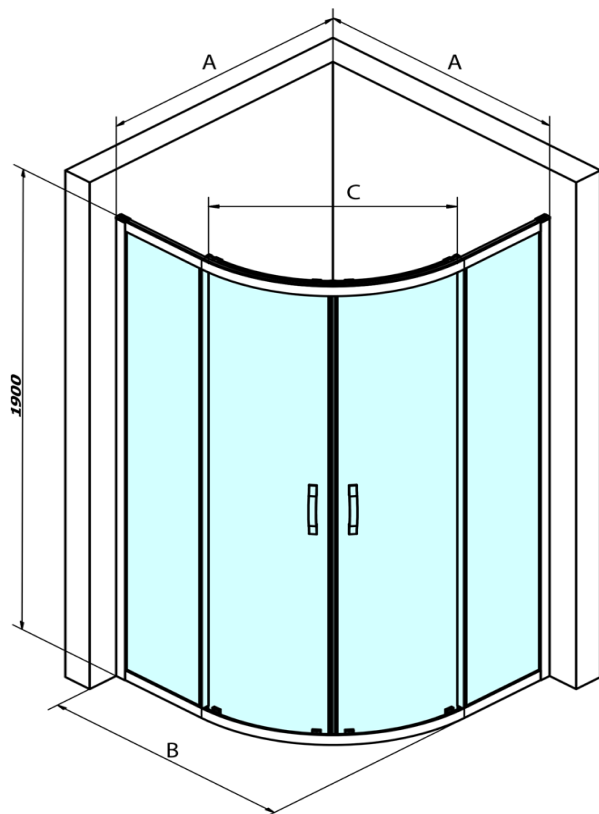

SIGMA SIMPLY BLACK čtvrtkruhová sprchová zástěna 900x900 mm, R550, čiré sklo

Objednací kód: GS5590B

Základní informace

Značka: Gelco
Série: SIGMA SIMPLY BLACK

Rozměry

Šířka: 900 mm
Výška: 1900 mm
Hloubka: 900 mm

Parametry

Barva profilu: Černá mat
Tvar: Čtvrtkruhové zástěny
Typ otevírání: Posuvné
Šířka vstupu: 577 mm
Typ výplně: Čiré sklo
Úprava skla: Coated glass
Tloušťka skla: 6 mm
Rádus: R550
Vlastnosti: Rámové provedení
Hmotnost / ks: 60.0 kg
Balení: 1 ks
Záruka: 3 roky

SIGMA SIMPLY BLACK stěnový profil (Objednací kód: NDGS03B)

SIGMA SIMPLY BLACK spodní výklopný pojezd (Objednací kód: NDGS04B)

Set magnetických těsnění 45° pro sklo 6/6mm, 1900mm, černá (Objednací kód: NDGS09B)

SIGMA SIMPLY BLACK instalační set (Objednací kód: NDGS01B)

SIGMA SIMPLY BLACK čtvrtkruhová sprchová zástěna
900x900 mm, R550, čiré sklo

Technický list

MODEL	A	B	C
GS5580B	780-800	800	400
GS5590B	880-900	900	577
GS5510B	980-1000	1000	577