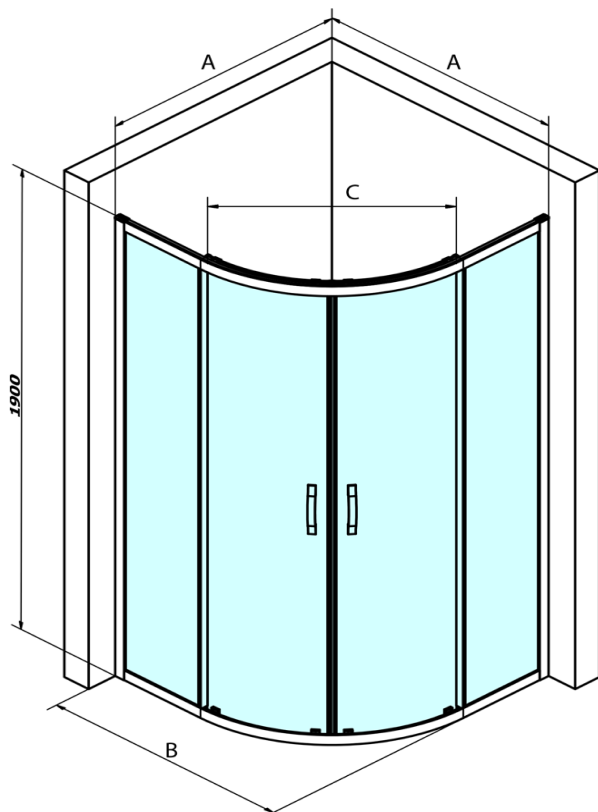

# SIGMA SIMPLY BLACK čtvrtkruhová sprchová zástěna 900x900 mm, R550, čiré sklo

Objednací kód: GS5590B

## Rozměry

Šířka: 900 mm  
Výška: 1900 mm  
Hloubka: 900 mm

## Parametry

Barva profilu: Černá mat  
Tvar: Čtvrtkruhové zástěny  
Typ otevírání: Posuvné  
Šířka vstupu: 577 mm  
Typ výplně: Čiré sklo  
Úprava skla: Coated glass  
Tloušťka skla: 6 mm  
Rádus: R550  
Vlastnosti: Rámové provedení  
Hmotnost / ks: 60.0 kg  
Balení: 1 ks  
Záruka: 3 roky

**SIGMA SIMPLY BLACK čtvrtkruhová sprchová zástěna**  
900x900 mm, R550, čiré sklo

**Technický list**

MODEL	A	B	C
GS5580B	780-800	800	400
GS5590B	880-900	900	577
GS5510B	980-1000	1000	577