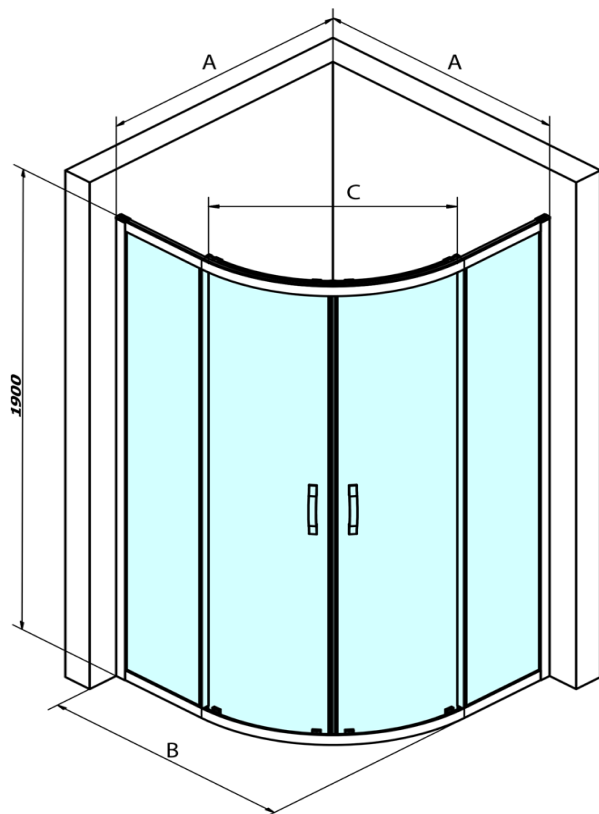

SIGMA SIMPLY BLACK čtvrtkruhová sprchová zástěna 900x900 mm, R550, čiré sklo

Objednací kód: GS5590B

Základní informace

Značka: Gelco
Série: SIGMA SIMPLY BLACK

Rozměry

Šířka: 900 mm
Výška: 1900 mm
Hloubka: 900 mm

Parametry

Barva profilu: Černá mat
Tvar: Čtvrtkruhové zástěny
Typ otevírání: Posuvné
Šířka vstupu: 577 mm
Typ výplně: Čiré sklo
Úprava skla: Coated glass
Tloušťka skla: 6 mm
Rádus: R550
Vlastnosti: Rámové provedení
Hmotnost / ks: 60.0 kg
Balení: 1 ks
Záruka: 3 roky

Náhradní díly

SIGMA SIMPLY BLACK stěnový profil (Objednací kód: NDGS03B)
SIGMA SIMPLY BLACK spodní výklopný pojezd (Objednací kód: NDGS04B)
SIGMA SIMPLY BLACK horní pojezd (Objednací kód: NDGS05B)
SIGMA SIMPLY BLACK instalační set (Objednací kód: NDGS01B)
SIGMA SIMPLY BLACK madlo náhradní (Objednací kód: NDGS06B)
SIGMA SIMPLY BLACK pár svislých těsnění na pevné a pohyblivé sklo (Objednací kód: NDGS02B)

SIGMA SIMPLY BLACK čtvrtkruhová sprchová zástěna
900x900 mm, R550, čiré sklo

Technický list

MODEL	A	B	C
GS5580B	780-800	800	400
GS5590B	880-900	900	577
GS5510B	980-1000	1000	577