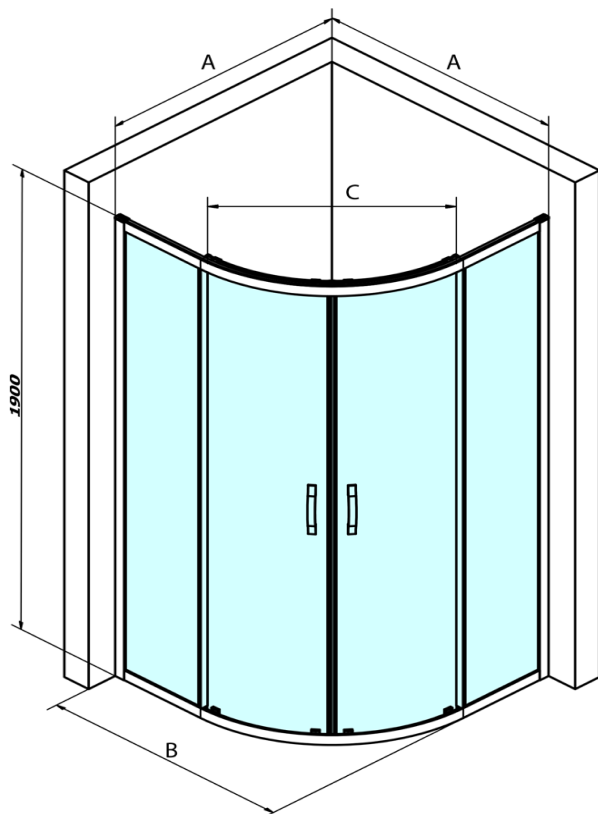

SIGMA SIMPLY BLACK čtvrtkruhová sprchová zástěna 900x900 mm, R550, čiré sklo

Objednací kód: GS5590B

Základní informace

Značka: Gelco
Série: SIGMA SIMPLY BLACK

Rozměry

Šířka: 900 mm
Výška: 1900 mm
Hloubka: 900 mm

Parametry

Barva profilu: Černá mat
Tvar: Čtvrtkruhové zástěny
Typ otevírání: Posuvné
Šířka vstupu: 577 mm
Typ výplně: Čiré sklo
Úprava skla: Coated glass
Tloušťka skla: 6 mm
Rádus: R550
Vlastnosti: Rámové provedení
Hmotnost / ks: 60.0 kg
Balení: 1 ks
Záruka: 3 roky

SIGMA SIMPLY BLACK stěnový profil (Objednací kód: NDGS03B)

SIGMA SIMPLY BLACK spodní výklopný pojezd (Objednací kód: NDGS04B)

Set magnetických těsnění 45° pro sklo 6/6mm, 1900mm, černá (2ks) (Objednací kód: NDGS09B)

SIGMA SIMPLY BLACK instalační set (Objednací kód: NDGS01B)

SIGMA SIMPLY BLACK čtvrtkruhová sprchová zástěna 900x900 mm, R550, čiré sklo

Technický list

MODEL	A	B	C
GS5580B	780-800	800	400
GS5590B	880-900	900	577
GS5510B	980-1000	1000	577