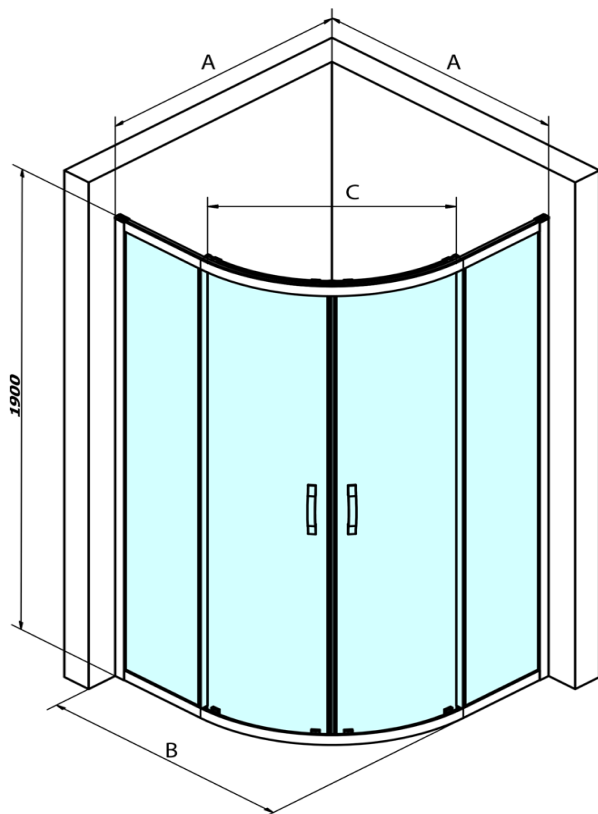

# SIGMA SIMPLY BLACK čtvrtkruhová sprchová zástěna 800x800 mm, R550, čiré sklo

Objednací kód: GS5580B

## Rozměry

Šířka: 800 mm  
Výška: 1900 mm  
Hloubka: 800 mm

## Parametry

Barva profilu: Černá mat  
Tvar: Čtvrtkruhové zástěny  
Typ otevírání: Posuvné  
Šířka vstupu: 400 mm  
Typ výplně: Čiré sklo  
Úprava skla: Coated glass  
Tloušťka skla: 6 mm  
Rádus: R550  
Vlastnosti: Rámové provedení  
Hmotnost / ks: 56.0 kg  
Balení: 1 ks  
Záruka: 3 roky

**SIGMA SIMPLY BLACK čtvrtkruhová sprchová zástěna**  
800x800 mm, R550, čiré sklo

**Technický list**

MODEL	A	B	C
GS5580B	780-800	800	400
GS5590B	880-900	900	577
GS5510B	980-1000	1000	577