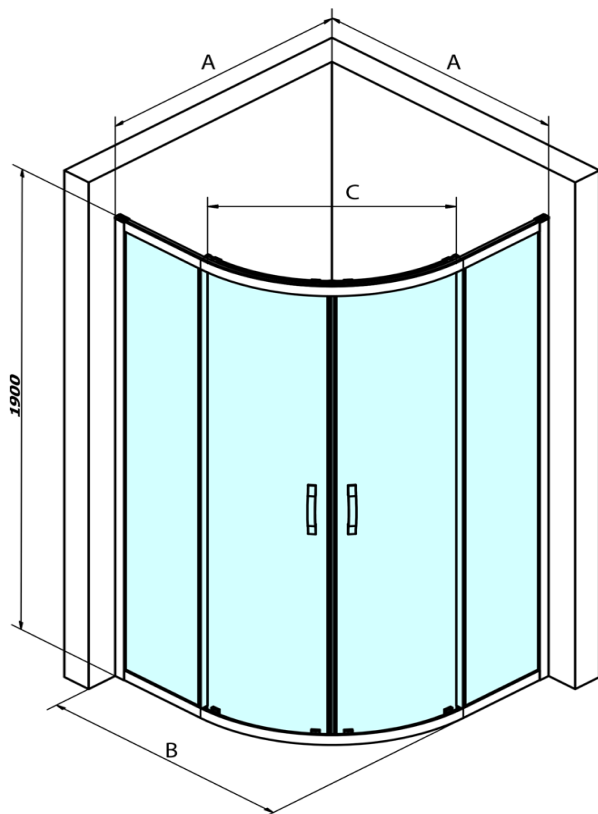

SIGMA SIMPLY BLACK čtvrtkruhová sprchová zástěna 800x800 mm, R550, čiré sklo

Objednací kód: GS5580B

Základní informace

Značka: Gelco
Série: SIGMA SIMPLY BLACK

Rozměry

Šířka: 800 mm
Výška: 1900 mm
Hloubka: 800 mm

Parametry

Barva profilu: Černá mat
Tvar: Čtvrtkruhové zástěny
Typ otevírání: Posuvné
Šířka vstupu: 400 mm
Typ výplně: Čiré sklo
Úprava skla: Coated glass
Tloušťka skla: 6 mm
Rádus: R550
Vlastnosti: Rámové provedení
Hmotnost / ks: 56.0 kg
Balení: 1 ks
Záruka: 3 roky

Náhradní díly

SIGMA SIMPLY BLACK madlo náhradní (Objednací kód: NDGS06B)
SIGMA SIMPLY BLACK horní pojezd (Objednací kód: NDGS05B)
SIGMA SIMPLY BLACK instalační set (Objednací kód: NDGS01B)
Set magnetických těsnění 45° pro sklo 6/6mm, 1900mm, černá (Objednací kód: NDGS09B)
SIGMA SIMPLY BLACK stěnový profil (Objednací kód: NDGS03B)
SIGMA SIMPLY BLACK spodní výklopný pojezd (Objednací kód: NDGS04B)
Set svislých těsnění pro sklo 6/6mm, 1900mm, černá (Objednací kód: NDGS02B)

SIGMA SIMPLY BLACK čtvrtkruhová sprchová zástěna
800x800 mm, R550, čiré sklo

Technický list

MODEL	A	B	C
GS5580B	780-800	800	400
GS5590B	880-900	900	577
GS5510B	980-1000	1000	577