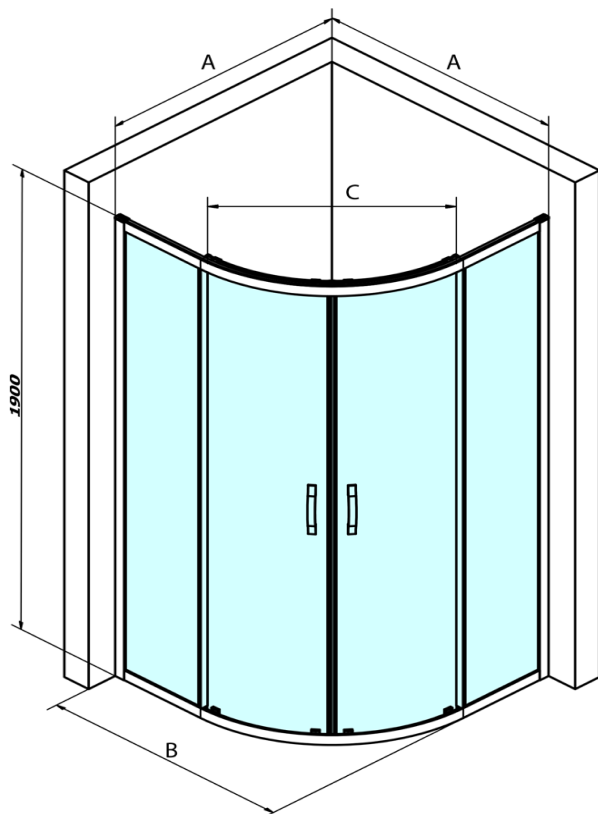

SIGMA SIMPLY BLACK čtvrtkruhová sprchová zástěna 800x800 mm, R550, čiré sklo

Objednací kód: GS5580B

Základní informace

Značka: Gelco
Série: SIGMA SIMPLY BLACK

Rozměry

Šířka: 800 mm
Výška: 1900 mm
Hloubka: 800 mm

Parametry

Barva profilu: Černá mat
Tvar: Čtvrtkruhové zástěny
Typ otevírání: Posuvné
Šířka vstupu: 400 mm
Typ výplně: Čiré sklo
Úprava skla: Coated glass
Tloušťka skla: 6 mm
Rádus: R550
Vlastnosti: Rámové provedení
Hmotnost / ks: 56.0 kg
Balení: 1 ks
Záruka: 3 roky

SIGMA SIMPLY BLACK stěnový profil (Objednací kód: NDGS03B)

SIGMA SIMPLY BLACK spodní výklopný pojezd (Objednací kód: NDGS04B)

Set svislých těsnění pro sklo 6/6mm, 1900mm, černá (2ks) (Objednací kód: NDGS02B)

SIGMA SIMPLY BLACK čtvrtkruhová sprchová zástěna
800x800 mm, R550, čiré sklo

Technický list

MODEL	A	B	C
GS5580B	780-800	800	400
GS5590B	880-900	900	577
GS5510B	980-1000	1000	577