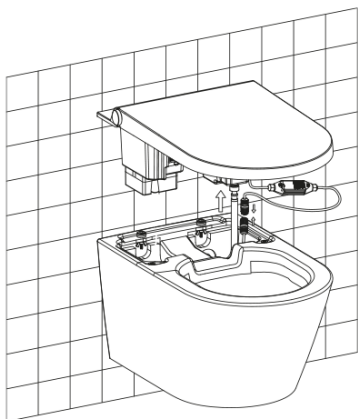

## Rozměry

Šířka: 370 mm

Výška: 300 mm

Hloubka: 593 mm

VEEN CLEAN sedátko s víkem s montážní základnou (Objednací kód: NDVE421-02)

VEEN CLEAN dálkové ovládní (Objednací kód: NDVE421-05)

VEEN CLEAN hrot trysky (Objednací kód: NDVE421-20)

VEEN CLEAN kryty šroubů sedátka (Objednací kód: NDVE421-18)

# VEEN CLEAN závěsné WC s integrovaným elektronickým bidetem

## Technický list

A

B

Pohled směrem na stěnu  
View to the wall

Prívod vody, vnější závit M1/2"  
Water inlet M1/2"

Prívodní el. kabel CYKY 3x2,5, délka 400 mm  
Power cable CYKY 3x2,5, length 400 mm