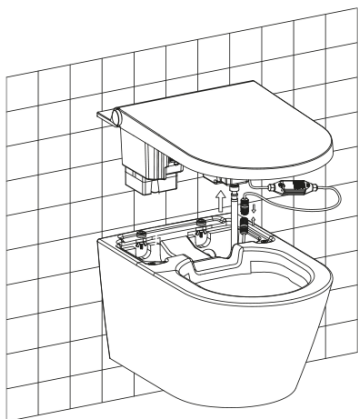

VEEN CLEAN závěsné WC s integrovaným elektronickým bidetem

Technický list

A