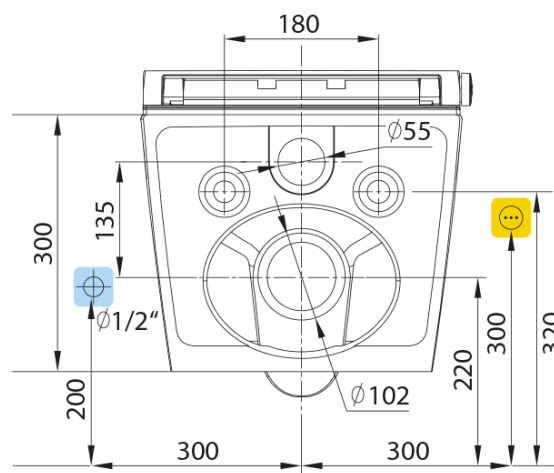

Hloubka: 593 mm

Parametry

Barva: Bílá

Materiál: Keramika

Technologie splachování: Rimless

Tvar: Klasik

Výbava: CleanWash bidetová sprška, S dálkovým ovládáním, Skryté uchycení

Hmotnost / ks: 38.012 kg

VEEN CLEAN dálkové ovládání (Objednací kód: NDVE421-05)

VEEN CLEAN hrot trysky (Objednací kód: NDVE421-20)

VEEN CLEAN závěsné WC s integrovaným elektronickým bidetem

Technický list

A

B

Pohled směrem na stěnu
View to the wall

Prívod vody, vnější závit M1/2"
Water inlet M1/2"

Prívodní el. kabel CYKY 3x2,5, délka 400 mm
Power cable CYKY 3x2,5, lenght 400 mm

VEEN CLEAN závěsné WC s integrovaným elektronickým bidetem