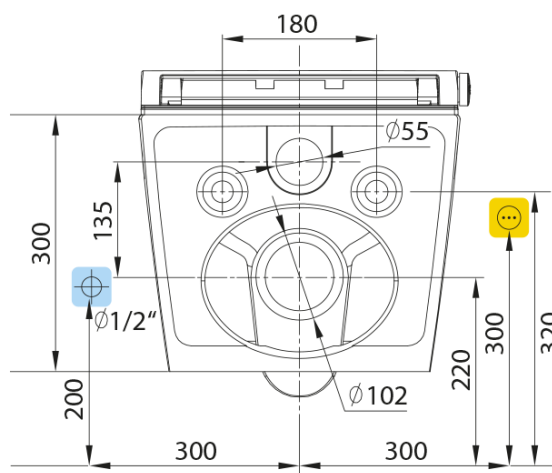

## Rozměry

Šířka: 370 mm

Výška: 300 mm

Hloubka: 593 mm

## Technický list

A

B

Pohled směrem na stěnu  
View to the wall

Prívod vody, vnější závit M1/2"  
Water inlet M1/2"

Prívodní el. kabel CYKY 3x2,5, délka 400 mm  
Power cable CYKY 3x2,5, length 400 mm