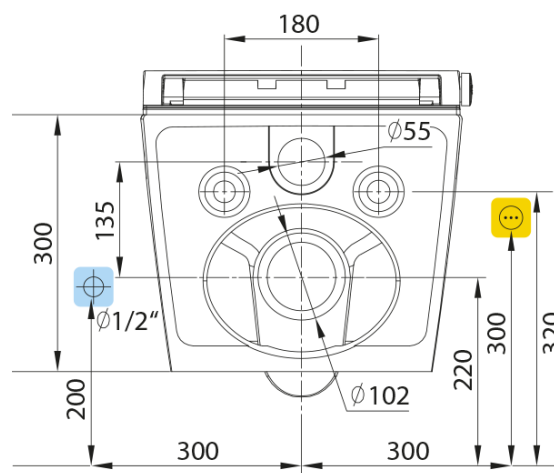

## Rozměry

Šířka: 370 mm

Výška: 300 mm

Hloubka: 593 mm

## Technický list

A

B

Pohled směrem na stěnu  
View to the wall

Přívodní el. kabel CYKY 3x2.5, délka 400 mm  
 Power cable CYKY 3x2.5, length 400 mm