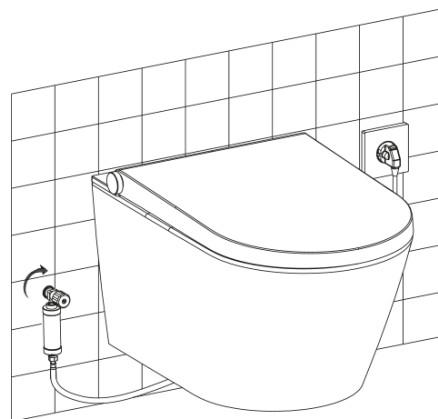

VEEN CLEAN závěsné WC s integrovaným elektronickým bidetem

Technický list

A

B

Pohled směrem na stěnu
View to the wall

Prívod vody, vnější závit M1/2"
Water inlet M1/2"

Prívodní el. kabel CYKY 3x2,5, délka 400 mm
Power cable CYKY 3x2,5, lenght 400 mm