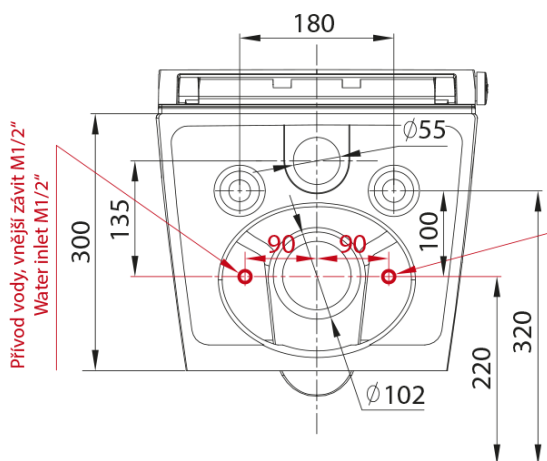

## Rozměry

Šířka: 370 mm

Výška: 300 mm

Hloubka: 593 mm

## Technický list

A

B

Pohled směrem na stěnu  
View to the wall

Přívodní el. kabel CYKY 3x2.5, délka 400 mm  
 Power cable CYKY 3x2.5, length 400 mm