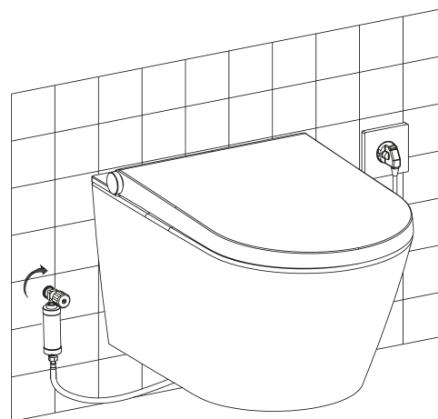

## Rozměry

Šířka: 370 mm

Výška: 300 mm

Hloubka: 593 mm

# VEEN CLEAN závěsné WC s integrovaným elektronickým bidetem

## Technický list

A

B

Pohled směrem na stěnu  
View to the wall

Prívod vody, vnější závit M1/2"  
Water inlet M1/2"

Prívodní el. kabel CYKY 3x2,5, délka 400 mm  
Power cable CYKY 3x2,5, length 400 mm

# VEEN CLEAN závěsné WC s integrovaným elektronickým bidetem

**SAPHO**