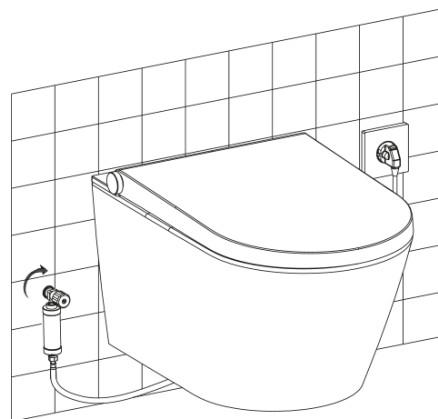

VEEN CLEAN závěsné WC s integrovaným elektronickým bidetem

 SAPHO

Objednací kód: VE421

Základní informace

Značka: Sapho

Rozměry

Šířka: 370 mm

Výška: 300 mm

Hloubka: 593 mm

Parametry

Barva: Bílá

Materiál: Keramika

Technologie splachování: Rimless

Tvar: Klasik

Výbava: CleanWash bidetová sprška, S dálkovým ovládáním, Skryté uchycení

Hmotnost / ks: 38.012 kg

VEEN CLEAN dálkové ovládání (Objednací kód: NDVE421-05)

VEEN CLEAN hrot trysky (Objednací kód: NDVE421-20)

VEEN CLEAN závěsné WC s integrovaným elektronickým bidetem

Technický list

A

B

Pohled směrem na stěnu
View to the wall

Prívod vody, vnější závit M1/2"
Water inlet M1/2"

Prívodní el. kabel CYKY 3x2,5, délka 400 mm
Power cable CYKY 3x2,5, lenght 400 mm

VEEN CLEAN závěsné WC s integrovaným elektronickým bidetem