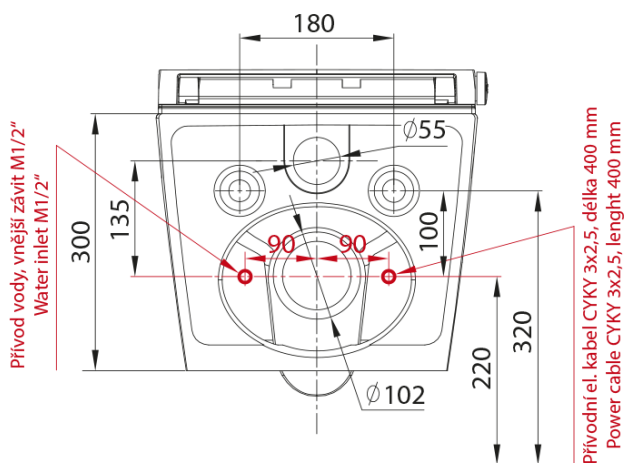

## Rozměry

Šířka: 370 mm

Výška: 300 mm

Hloubka: 593 mm

## Technický list

A

B

Pohled směrem na stěnu  
View to the wall