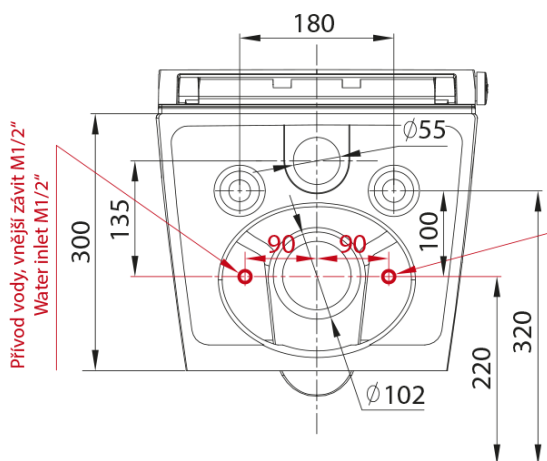

Hloubka: 593 mm

Parametry

Barva: Bílá

Materiál: Keramika

Technologie splachování: Rimless

Tvar: Klasik

Výbava: CleanWash bidetová sprška, S dálkovým ovládáním, Skryté uchycení

Hmotnost / ks: 38.012 kg

VEEN CLEAN dálkové ovládání (Objednací kód: NDVE421-05)

VEEN CLEAN hrot trysky (Objednací kód: NDVE421-20)

VEEN CLEAN závěsné WC s integrovaným elektronickým bidetem

Technický list

A

B

Pohled směrem na stěnu
View to the wall

Prívod vody, vnější závit M1/2"
Water inlet M1/2"

Prívodní el. kabel CYKY 3x2,5, délka 400 mm
Power cable CYKY 3x2,5, lenght 400 mm

VEEN CLEAN závěsné WC s integrovaným elektronickým bidetem