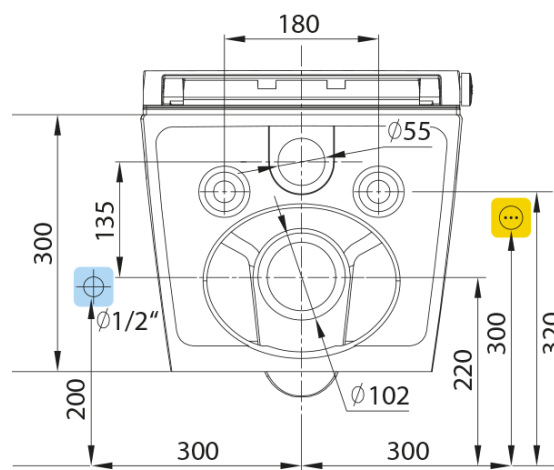

## Rozměry

Šířka: 370 mm

Výška: 300 mm

Hloubka: 593 mm

## Technický list

A

B

Pohled směrem na stěnu  
View to the wall