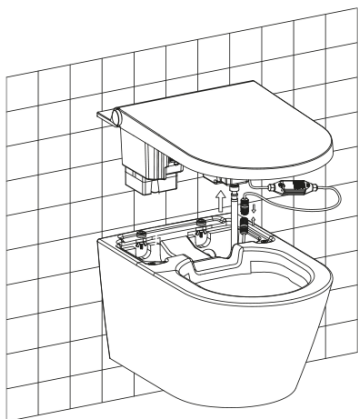

VEEN CLEAN závěsné WC s integrovaným elektronickým bidetem

 SAPHO

Objednací kód: VE421

Základní informace

Značka: Sapho

Rozměry

Šířka: 370 mm

Výška: 300 mm

Hloubka: 593 mm

Parametry

Barva: Bílá

Materiál: Keramika

Technologie splachování: Rimless

Tvar: Klasik

Výbava: CleanWash bidetová sprška, S dálkovým ovládáním, Skryté uchycení

Hmotnost / ks: 38.012 kg

VEEN CLEAN dálkové ovládání (Objednací kód: NDVE421-05)

VEEN CLEAN hrot trysky (Objednací kód: NDVE421-20)

VEEN CLEAN závěsné WC s integrovaným elektronickým bidetem

Technický list

A

B

Pohled směrem na stěnu
View to the wall

Prívod vody, vnější závit M1/2"
Water inlet M1/2"

Prívodní el. kabel CYKY 3x2,5, délka 400 mm
Power cable CYKY 3x2,5, lenght 400 mm

VEEN CLEAN závěsné WC s integrovaným elektronickým bidetem