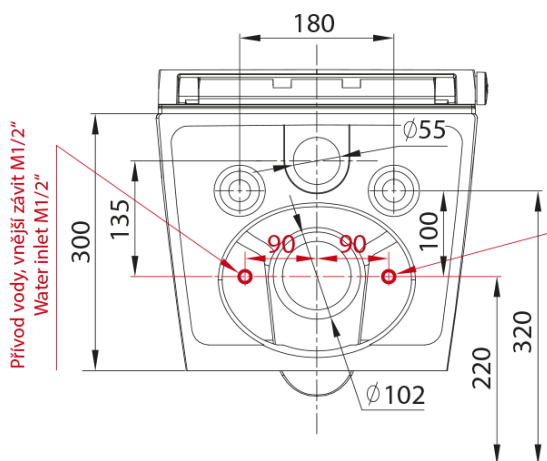

## Rozměry

Šířka: 370 mm

Výška: 300 mm

Hloubka: 593 mm

## Technický list

A

B

Pohled směrem na stěnu  
View to the wall

Prívod vody, vnější závit M1/2"  
Water inlet M1/2"

Prívodní el. kabel CYKY 3x2,5, délka 400 mm  
Power cable CYKY 3x2,5, length 400 mm