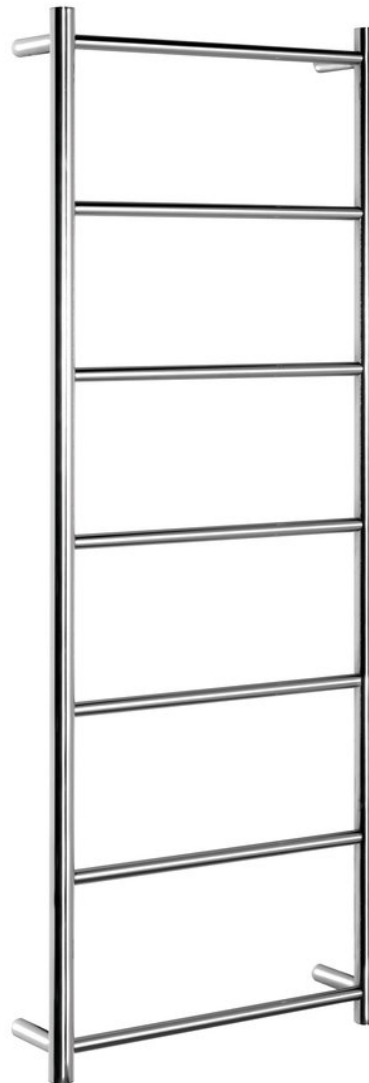

**SHICK nástěnný sušák ručníků 500x1344 mm, kulatý,
chrom**

Objednací kód: SH500

Základní informace

Značka: Sapho

Rozměry

Šířka: 500 mm

Výška: 1344 mm

Hloubka: 122 mm

Parametry

Barva: Chrom

Materiál: Nerez

Tvar: Kruhové

Druh: Držák ručníků víceramenný

Instalace: Nástěnná

Hmotnost / ks: 5.1 kg

Záruka: 2 roky

SHICK nástěnný sušák ručníků 500x1344 mm, kulatý,
chrom

 SAPHO

Technický list