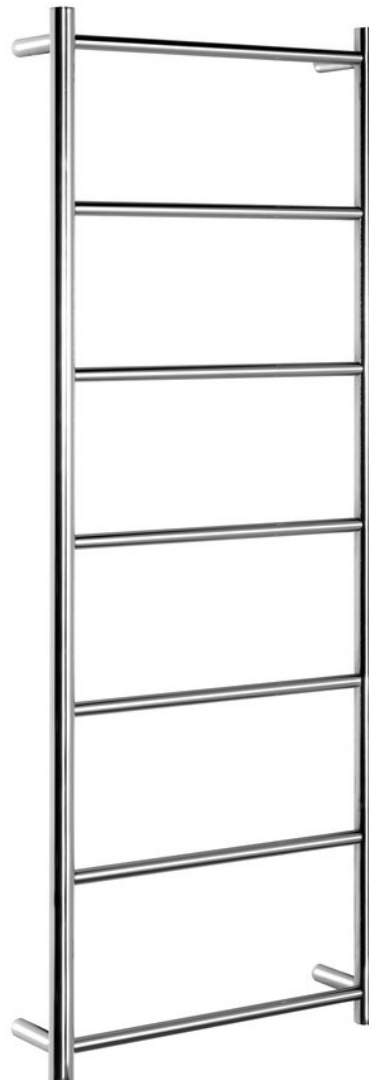

**SHICK nástěnný sušák ručníků 500x1344 mm, kulatý,  
chrom**

**SAPHO**

**Objednací kód:** SH500

**Základní informace**

**Značka:** Sapho

**Rozměry**

**Šířka:** 500 mm

**Výška:** 1344 mm

**Hloubka:** 122 mm

**Parametry**

**Barva:** Chrom

**Materiál:** Nerez

**Tvar:** Kruhové

**Druh:** Držák ručníků víceramenný

**Instalace:** Nástěnná

**Hmotnost / ks:** 5.1 kg

**Záruka:** 2 roky

SHICK nástěnný sušák ručníků 500x1344 mm, kulatý,  
chrom

 SAPHO