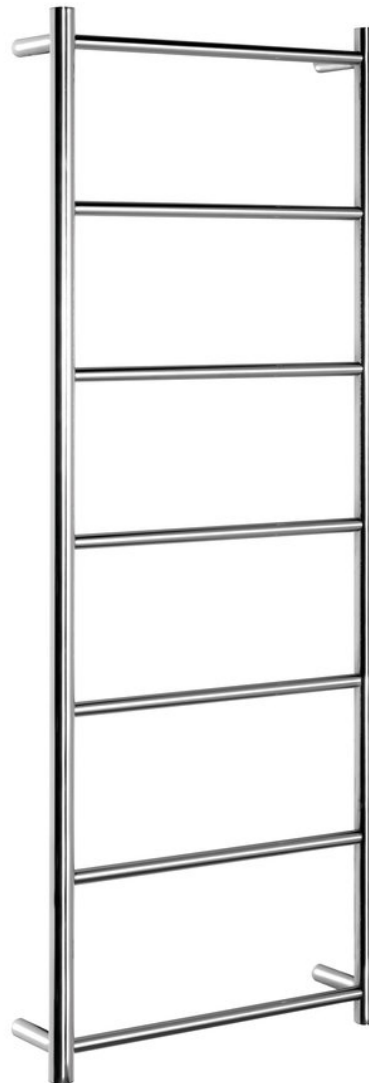

**SHICK nástěnný sušák ručníků 500x1344 mm, kulatý,
chrom**

SAPHO

Objednací kód: SH500

Základní informace

Značka: Sapho

Rozměry

Šířka: 500 mm

Výška: 1344 mm

Hloubka: 122 mm

Parametry

Záruka: 2 roky

Hmotnost / ks: 5.1 kg

Barva: Chrom

Materiál: Nerez

Tvar: Kruhové

Druh: Držák ručníků víceramenný

Instalace: Nástěnná

3D model: ANO

SHICK nástěnný sušák ručníků 500x1344 mm, kulatý,
chrom

 SAPHO

Technický list