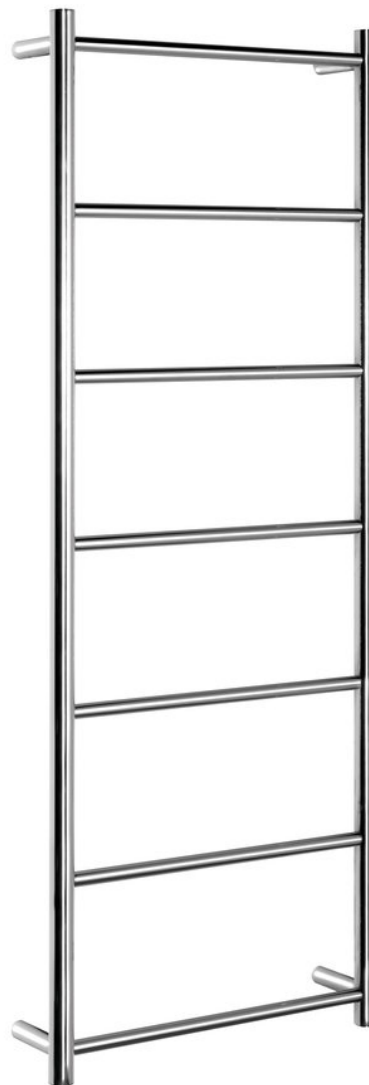

**SHICK nástěnný držák ručníků 500x1344 mm, kulatý,  
chrom**

**SAPHO**

**Objednací kód:** SH500

**Základní informace**

**Značka:** Sapho

**Rozměry**

**Šířka:** 500 mm

**Výška:** 1344 mm

**Hloubka:** 122 mm

**Parametry**

**Barva:** Chrom

**Materiál:** Nerez

**Tvar:** Kruhové

**Druh:** Držák ručníků: víceramenný

**Instalace:** Nástěnná

**Hmotnost / ks:** 5.1 kg

**Záruka:** 2 roky

SHICK nástěnný držák ručníků 500x1344 mm, kulatý,  
chrom

 SAPHO