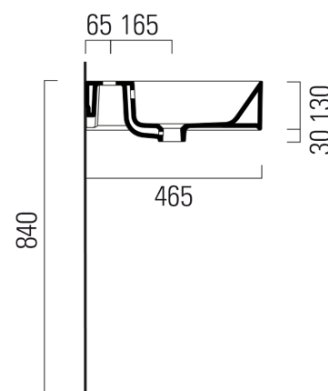

KUBE X keramické umyvadlo 120x47cm, broušená spodní hrana, bílá ExtraGlaze

Technický list