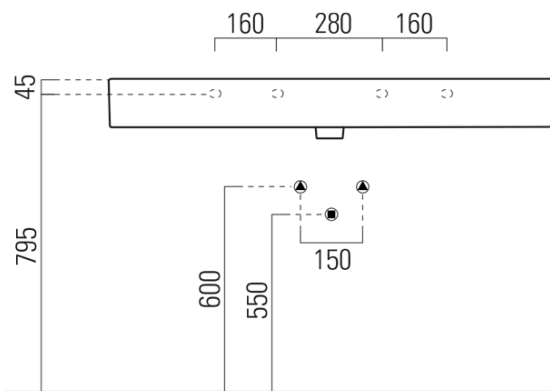

KUBE X keramické umyvadlo 120x47cm, broušená spodní hrana, bílá ExtraGlaze

GSI[®]

Objednací kód: 94249111

Základní informace

Značka: GSI
Série: KUBE X

Rozměry

Šířka: 1200 mm
Výška: 160 mm
Hloubka: 470 mm

Parametry

Barva: Bílá
Materiál: Keramika
Instalace: K postavení, Nástěnná-šrouby
Typ umyvadla: Klasické umyvadlo
Otvor pro baterii: 1 otvor
Přepad: ANO
Tvar: Obdélník
Výbava: ExtraGlaze
Hmotnost / ks: 33.9 kg
Balení: 1 ks
Záruka: 2 roky

Doporučujeme přikoupit

1 ks GSI umyvadlová výpust 5/4", click-clack, keramická zátka, 5-65mm, bílá (Objednací kód: PCS11)

Technický list

* Taglio sul mobile
Furniture's cut