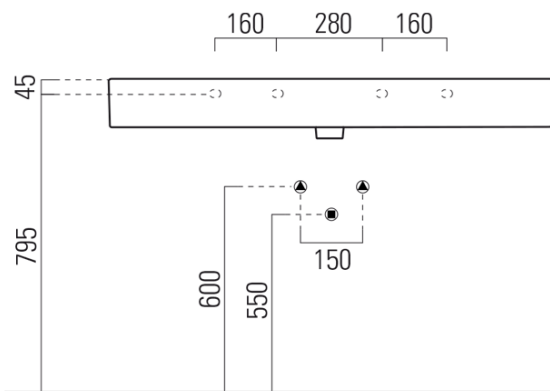

KUBE X keramické umyvadlo 120x47cm, broušená spodní hrana, bílá ExtraGlaze

Technický list