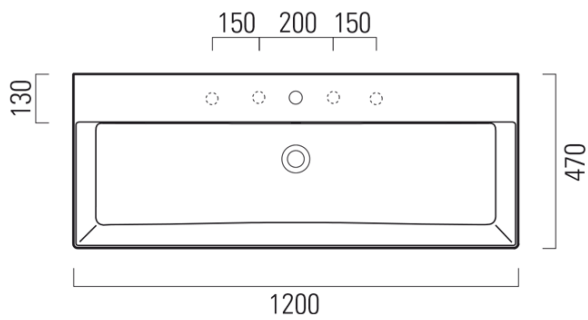

KUBE X keramické umyvadlo 120x47cm, broušená spodní hrana, bílá ExtraGlaze

Technický list