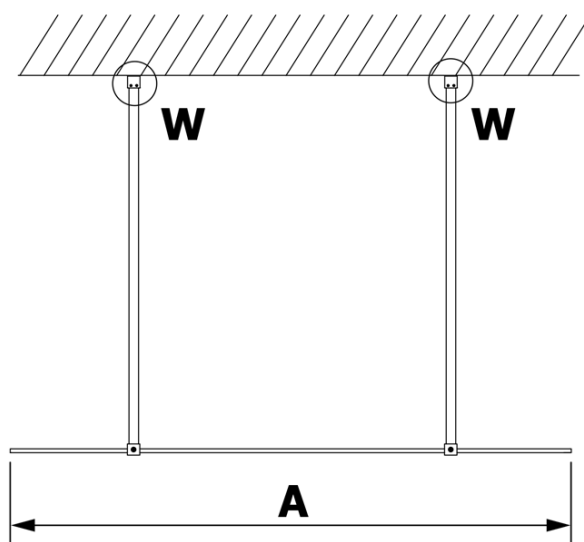

VARIO WHITE jednodílná sprchová zástěna do prostoru, matné sklo, 1100 mm

Objednací kód: GX1411GX2215

Základní informace

Značka: Gelco
Série: VARIO

Rozměry

Šířka: 1100 mm
Výška: 2000 mm

Parametry

Barva profilu: Bílá
Tvar: Jednostěnná Walk
Typ výplně: Matné sklo
Úprava skla: Coated glass
Tloušťka skla: 8 mm
Hmotnost / ks: 58.0 kg
Balení: 3 ks
Záruka: 3 roky

Technický list

MODEL	A
GX1470	679
GX1480	779
GX1490	879
GX1410	979
GX1411	1079
GX1412	1179
GX1413	1279
GX1414	1379