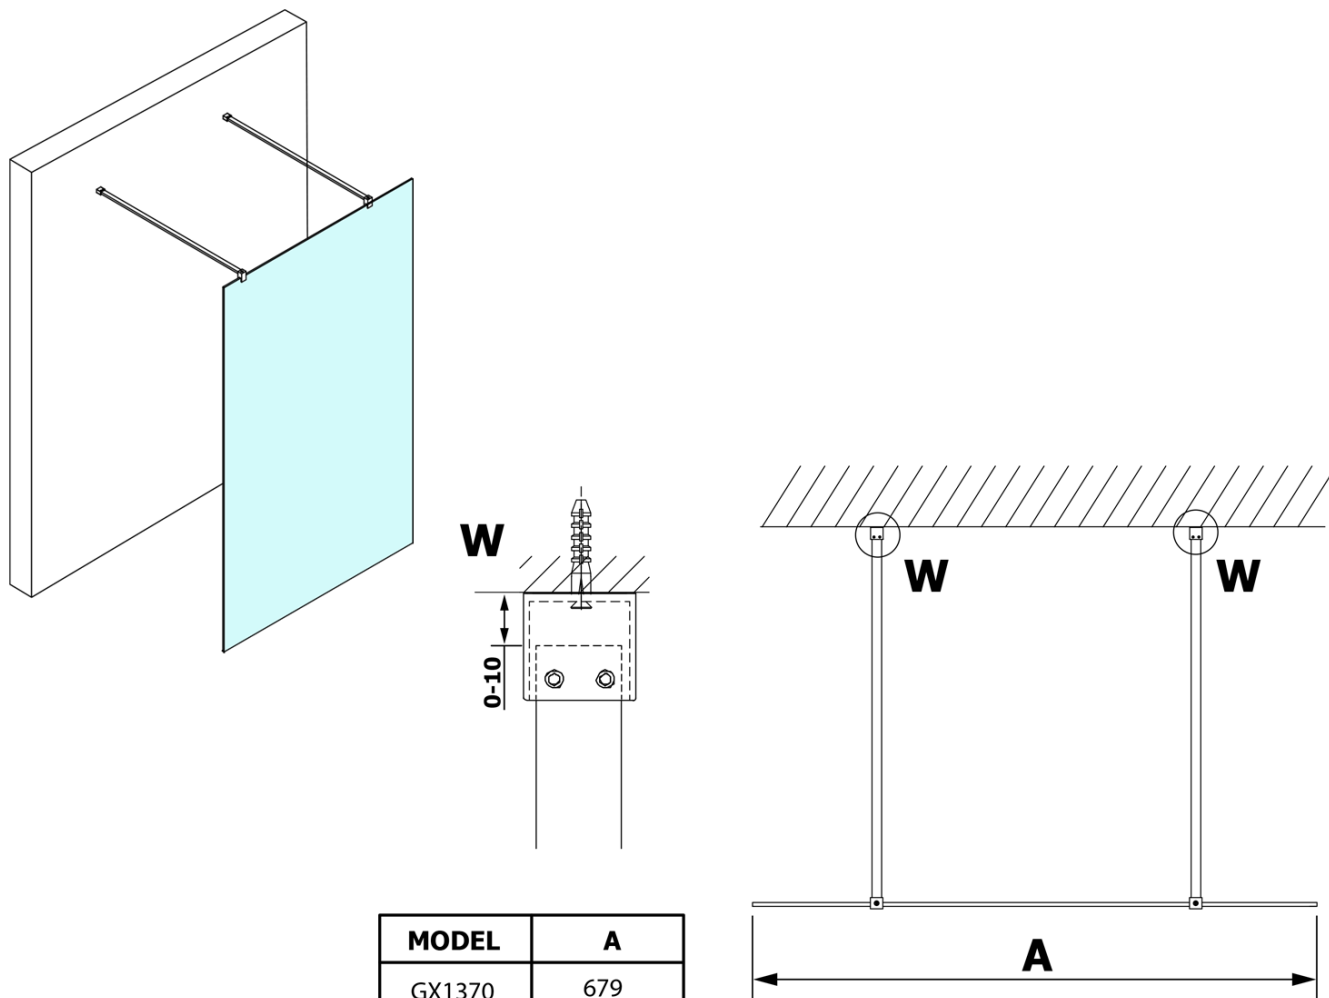

VARIO WHITE jednodílná sprchová zástěna do prostoru, kouřové sklo, 1300 mm

Objednací kód: GX1313GX2215

Základní informace

Značka: Gelco
Série: VARIO

Rozměry

Šířka: 1300 mm
Výška: 2000 mm

Parametry

Barva profilu: Bílá
Tvar: Jednotěnná Walk
Typ výplně: Kouřové sklo
Úprava skla: Coated glass
Tloušťka skla: 8 mm
Hmotnost / ks: 68.0 kg
Balení: 3 ks
Záruka: 3 roky

Technický list

MODEL	A
GX1370	679
GX1380	779
GX1390	879
GX1310	979
GX1311	1079
GX1312	1179
GX1313	1279
GX1314	1379