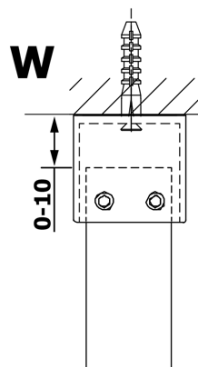

VARIO WHITE jednodílná sprchová zástěna do prostoru, kouřové sklo, 900 mm

Objednací kód: GX1390GX2215

Základní informace

Značka: Gelco
Série: VARIO

Rozměry

Šířka: 900 mm
Výška: 2000 mm

Parametry

Barva profilu: Bílá
Tvar: Jednotěnná Walk
Typ výplně: Kouřové sklo
Úprava skla: Coated glass
Tloušťka skla: 8 mm
Hmotnost / ks: 41.0 kg
Balení: 3 ks
Záruka: 3 roky

Technický list

MODEL	A
GX1370	679
GX1380	779
GX1390	879
GX1310	979
GX1311	1079
GX1312	1179
GX1313	1279
GX1314	1379