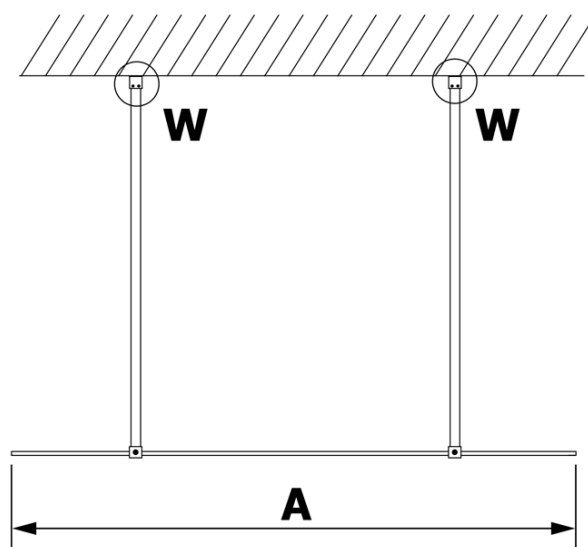

VARIO WHITE jednodílná sprchová zástěna do prostoru, kouřové sklo, 900 mm

Objednací kód: GX1390GX2215

Základní informace

Značka: Gelco
Série: VARIO

Rozměry

Šířka: 900 mm
Výška: 2000 mm

Parametry

Barva profilu: Bílá
Tvar: Jednotěnná Walk
Typ výplně: Kouřové sklo
Úprava skla: Coated glass
Tloušťka skla: 8 mm
Hmotnost / ks: 41.0 kg
Balení: 3 ks
Záruka: 3 roky

Technický list

MODEL	A
GX1370	679
GX1380	779
GX1390	879
GX1310	979
GX1311	1079
GX1312	1179
GX1313	1279
GX1314	1379