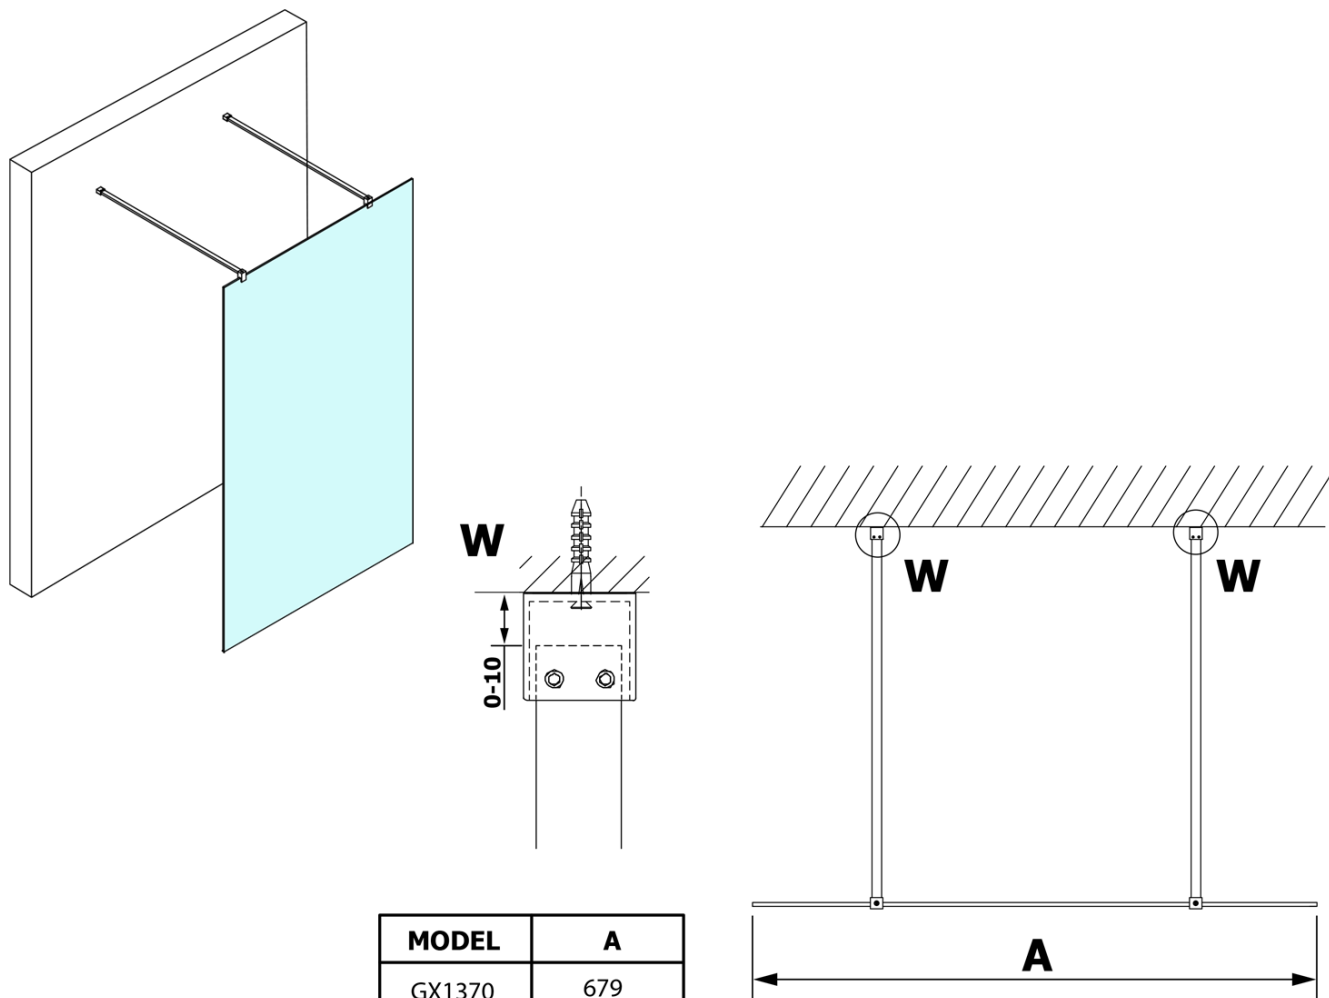

VARIO WHITE jednodílná sprchová zástěna do prostoru, kouřové sklo, 900 mm

Objednací kód: GX1390GX2215

Základní informace

Značka: Gelco
Série: VARIO

Rozměry

Šířka: 900 mm
Výška: 2000 mm

Parametry

Barva profilu: Bílá
Tvar: Jednotěnná Walk
Typ výplně: Kouřové sklo
Úprava skla: Coated glass
Tloušťka skla: 8 mm
Hmotnost / ks: 41.0 kg
Balení: 3 ks
Záruka: 3 roky

Technický list

MODEL	A
GX1370	679
GX1380	779
GX1390	879
GX1310	979
GX1311	1079
GX1312	1179
GX1313	1279
GX1314	1379