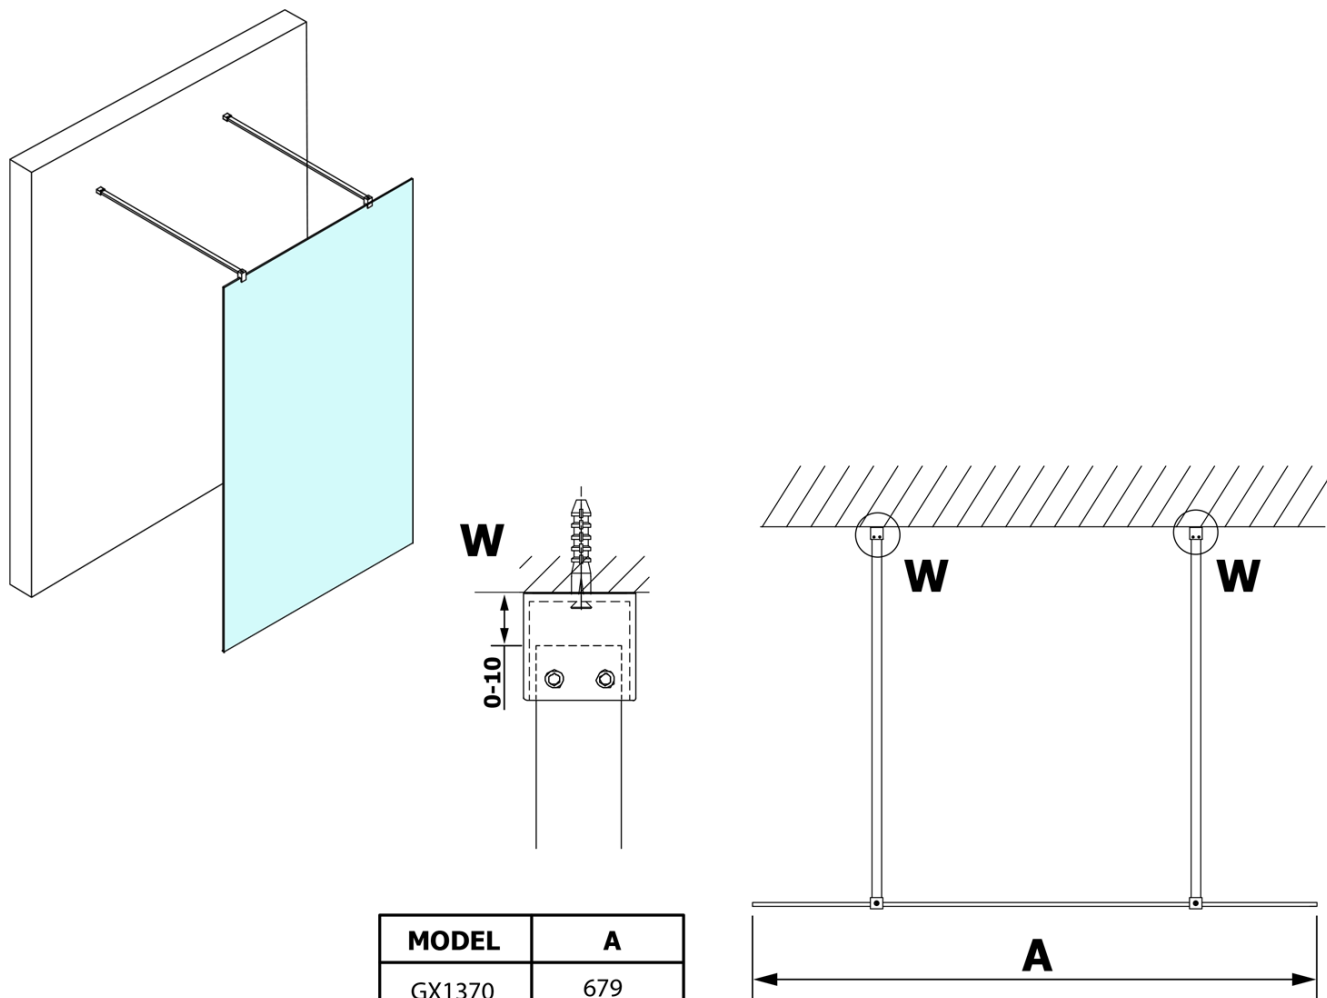

VARIO WHITE jednodílná sprchová zástěna do prostoru, kouřové sklo, 900 mm

Objednací kód: GX1390GX2215

Základní informace

Značka: Gelco
Série: VARIO

Rozměry

Šířka: 900 mm
Výška: 2000 mm

Parametry

Barva profilu: Bílá
Tvar: Jednotěnná Walk
Typ výplně: Kouřové sklo
Úprava skla: Coated glass
Tloušťka skla: 8 mm
Hmotnost / ks: 41.0 kg
Balení: 3 ks
Záruka: 3 roky

Technický list

MODEL	A
GX1370	679
GX1380	779
GX1390	879
GX1310	979
GX1311	1079
GX1312	1179
GX1313	1279
GX1314	1379