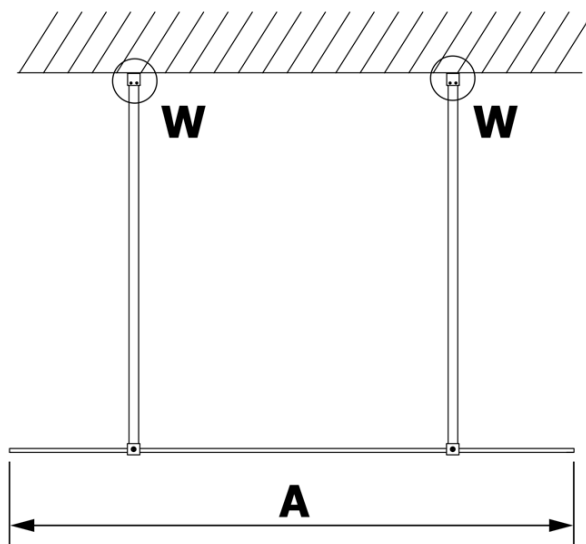

VARIO WHITE jednodílná sprchová zástěna do prostoru, kouřové sklo, 800 mm

Objednací kód: GX1380GX2215

Základní informace

Značka: Gelco
Série: VARIO

Rozměry

Šířka: 800 mm
Výška: 2000 mm

Parametry

Barva profilu: Bílá
Tvar: Jednostěnná Walk
Typ výplně: Kouřové sklo
Úprava skla: Coated glass
Tloušťka skla: 8 mm
Hmotnost / ks: 34.0 kg
Balení: 3 ks
Záruka: 3 roky

Technický list

MODEL	A
GX1370	679
GX1380	779
GX1390	879
GX1310	979
GX1311	1079
GX1312	1179
GX1313	1279
GX1314	1379