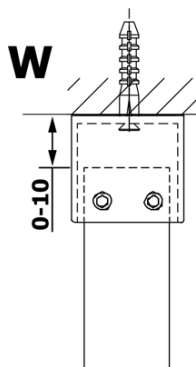

VARIO WHITE jednodílná sprchová zástěna do prostoru, kouřové sklo, 800 mm

Objednací kód: GX1380GX2215

Základní informace

Značka: Gelco
Série: VARIO

Rozměry

Šířka: 800 mm
Výška: 2000 mm

Parametry

Barva profilu: Bílá
Tvar: Jednostěnná Walk
Typ výplně: Kouřové sklo
Úprava skla: Coated glass
Tloušťka skla: 8 mm
Hmotnost / ks: 34.0 kg
Balení: 3 ks
Záruka: 3 roky

Technický list

MODEL	A
GX1370	679
GX1380	779
GX1390	879
GX1310	979
GX1311	1079
GX1312	1179
GX1313	1279
GX1314	1379