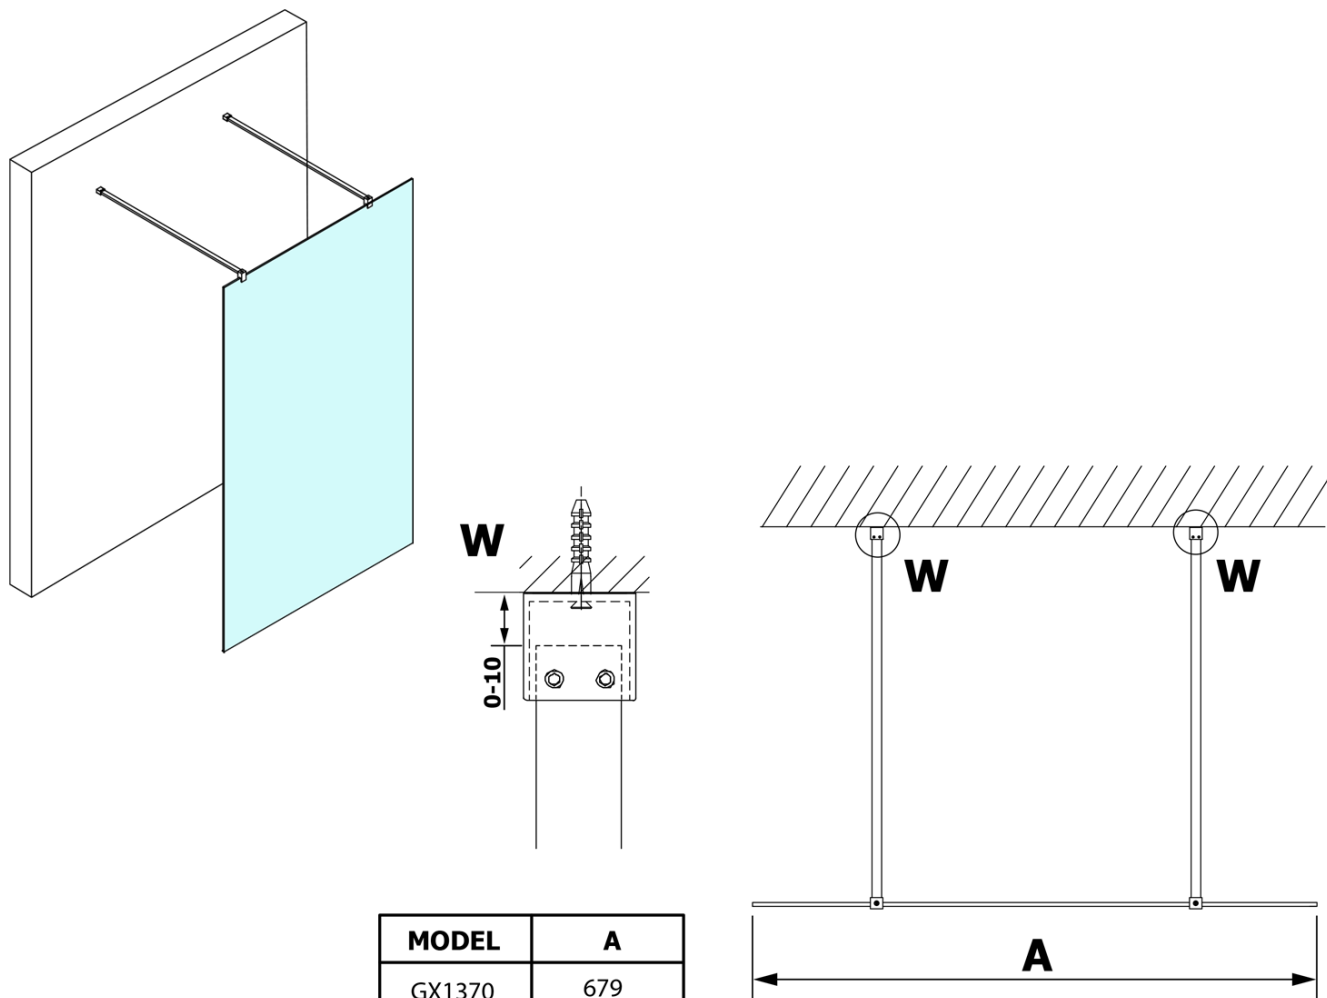

VARIO WHITE jednodílná sprchová zástěna do prostoru, kouřové sklo, 700 mm

Objednací kód: GX1370GX2215

Základní informace

Značka: Gelco
Série: VARIO

Rozměry

Šířka: 700 mm
Výška: 2000 mm

Parametry

Barva profilu: Bílá
Tvar: Jednotěnná Walk
Typ výplně: Kouřové sklo
Úprava skla: Coated glass
Tloušťka skla: 8 mm
Hmotnost / ks: 29.0 kg
Balení: 3 ks
Záruka: 3 roky

Technický list

MODEL	A
GX1370	679
GX1380	779
GX1390	879
GX1310	979
GX1311	1079
GX1312	1179
GX1313	1279
GX1314	1379