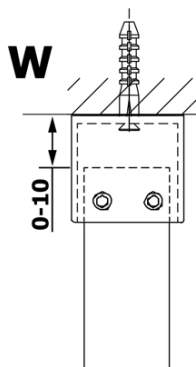

VARIO WHITE jednodílná sprchová zástěna do prostoru, kouřové sklo, 700 mm

Objednací kód: GX1370GX2215

Základní informace

Značka: Gelco
Série: VARIO

Rozměry

Šířka: 700 mm
Výška: 2000 mm

Parametry

Barva profilu: Bílá
Tvar: Jednotěnná Walk
Typ výplně: Kouřové sklo
Úprava skla: Coated glass
Tloušťka skla: 8 mm
Hmotnost / ks: 29.0 kg
Balení: 3 ks
Záruka: 3 roky

Technický list

MODEL	A
GX1370	679
GX1380	779
GX1390	879
GX1310	979
GX1311	1079
GX1312	1179
GX1313	1279
GX1314	1379