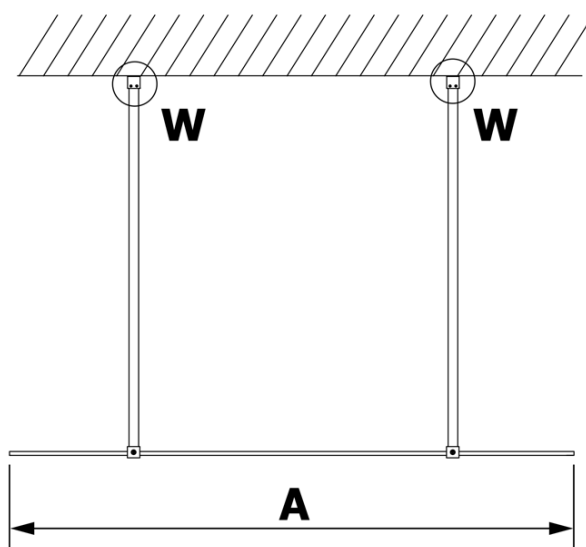

VARIO WHITE jednodílná sprchová zástěna do prostoru, kouřové sklo, 700 mm

Objednací kód: GX1370GX2215

Základní informace

Značka: Gelco
Série: VARIO

Rozměry

Šířka: 700 mm
Výška: 2000 mm

Parametry

Barva profilu: Bílá
Tvar: Jednotěnná Walk
Typ výplně: Kouřové sklo
Úprava skla: Coated glass
Tloušťka skla: 8 mm
Hmotnost / ks: 29.0 kg
Balení: 3 ks
Záruka: 3 roky

Technický list

MODEL	A
GX1370	679
GX1380	779
GX1390	879
GX1310	979
GX1311	1079
GX1312	1179
GX1313	1279
GX1314	1379