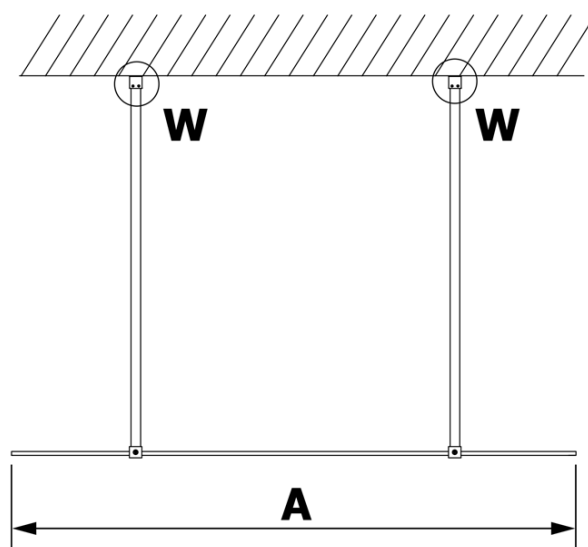

VARIO WHITE jednodílná sprchová zástěna do prostoru, kouřové sklo, 700 mm

Objednací kód: GX1370GX2215

Základní informace

Značka: Gelco
Série: VARIO

Rozměry

Šířka: 700 mm
Výška: 2000 mm

Parametry

Barva profilu: Bílá
Tvar: Jednotěnná Walk
Typ výplně: Kouřové sklo
Úprava skla: Coated glass
Tloušťka skla: 8 mm
Hmotnost / ks: 29.0 kg
Balení: 3 ks
Záruka: 3 roky

Technický list

MODEL	A
GX1370	679
GX1380	779
GX1390	879
GX1310	979
GX1311	1079
GX1312	1179
GX1313	1279
GX1314	1379