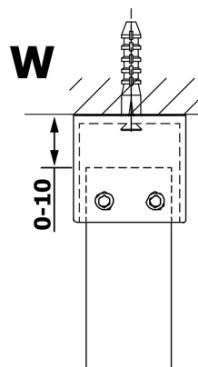

VARIO WHITE jednodílná sprchová zástěna do prostoru, kouřové sklo, 700 mm

Objednací kód: GX1370GX2215

Základní informace

Značka: Gelco
Série: VARIO

Rozměry

Šířka: 700 mm
Výška: 2000 mm

Parametry

Barva profilu: Bílá
Tvar: Jednotěnná Walk
Typ výplně: Kouřové sklo
Úprava skla: Coated glass
Tloušťka skla: 8 mm
Hmotnost / ks: 29.0 kg
Balení: 3 ks
Záruka: 3 roky

Technický list

MODEL	A
GX1370	679
GX1380	779
GX1390	879
GX1310	979
GX1311	1079
GX1312	1179
GX1313	1279
GX1314	1379