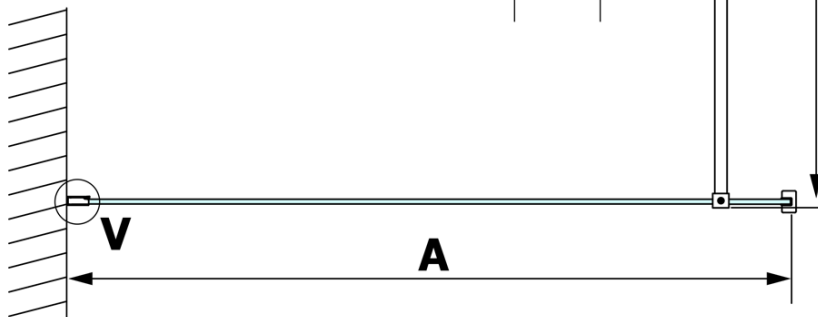

VARIO WHITE jednodílná sprchová zástěna k instalaci ke stěně, matné sklo, 1200 mm

Objednací kód: GX1412GX1015

Základní informace

Značka: Gelco
Série: VARIO

Rozměry

Výška: 2000 mm
Hloubka: 1200 mm

Parametry

Barva profilu: Bílá
Tvar: Jednostěnná pevná
Typ výplně: Matné sklo
Úprava skla: Coated glass
Tloušťka skla: 8 mm
Hmotnost / ks: 65.0 kg
Balení: 2 ks
Záruka: 3 roky

Doporučujeme přikoupit

1 ks VARIO vzpěra 1400mm, bílá mat (Objednací kód: GX2215)

VARIO WHITE jednodílná sprchová zástěna k instalaci ke stěně, matné sklo, 1200 mm

Technický list

MODEL	A
GX1470	685-700
GX1480	785-800
GX1490	885-900
GX1410	985-1000
GX1411	1085-1100
GX1412	1185-1200
GX1413	1285-1300
GX1414	1385-1400