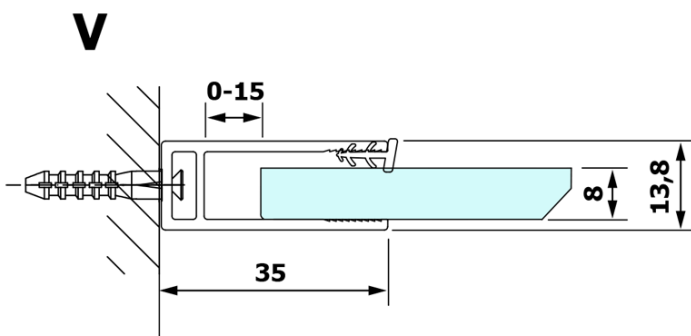

VARIO WHITE jednodílná sprchová zástěna k instalaci ke stěně, matné sklo, 1200 mm

Objednací kód: GX1412GX1015

Základní informace

Značka: Gelco
Série: VARIO

Rozměry

Výška: 2000 mm
Hloubka: 1200 mm

Parametry

Barva profilu: Bílá
Tvar: Jednostěnná pevná
Typ výplně: Matné sklo
Úprava skla: Coated glass
Tloušťka skla: 8 mm
Hmotnost / ks: 65.0 kg
Balení: 2 ks
Záruka: 3 roky

Doporučujeme přikoupit

1 ks VARIO vzpěra 1400mm, bílá mat (Objednací kód: GX2215)

VARIO WHITE jednodílná sprchová zástěna k instalaci ke stěně, matné sklo, 1200 mm

Technický list

MODEL	A
GX1470	685-700
GX1480	785-800
GX1490	885-900
GX1410	985-1000
GX1411	1085-1100
GX1412	1185-1200
GX1413	1285-1300
GX1414	1385-1400