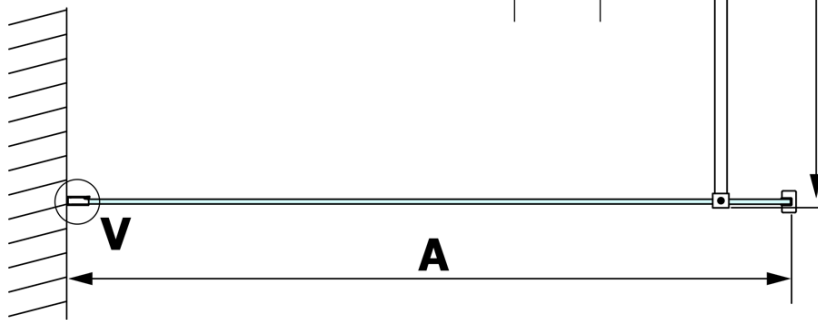

VARIO WHITE jednodílná sprchová zástěna k instalaci ke stěně, matné sklo, 1200 mm

Objednací kód: GX1412GX1015

Základní informace

Značka: Gelco
Série: VARIO

Rozměry

Výška: 2000 mm
Hloubka: 1200 mm

Parametry

Barva profilu: Bílá
Tvar: Jednostěnná pevná
Typ výplně: Matné sklo
Úprava skla: Coated glass
Tloušťka skla: 8 mm
Hmotnost / ks: 65.0 kg
Balení: 2 ks
Záruka: 3 roky

Doporučujeme přikoupit

1 ks VARIO vzpěra 1400mm, bílá mat (Objednací kód: GX2215)

VARIO WHITE jednodílná sprchová zástěna k instalaci ke stěně, matné sklo, 1200 mm

Technický list

MODEL	A
GX1470	685-700
GX1480	785-800
GX1490	885-900
GX1410	985-1000
GX1411	1085-1100
GX1412	1185-1200
GX1413	1285-1300
GX1414	1385-1400