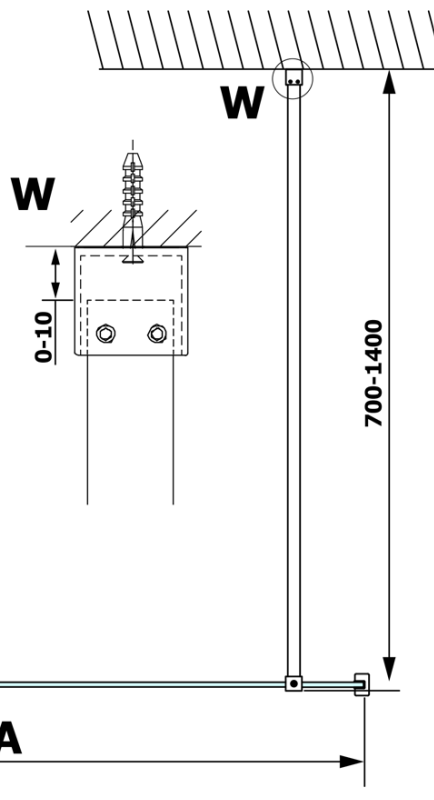

VARIO WHITE jednodílná sprchová zástěna k instalaci ke stěně, matné sklo, 1200 mm

Objednací kód: GX1412GX1015

Základní informace

Značka: Gelco
Série: VARIO

Rozměry

Výška: 2000 mm
Hloubka: 1200 mm

Parametry

Barva profilu: Bílá
Tvar: Jednostěnná pevná
Typ výplně: Matné sklo
Úprava skla: Coated glass
Tloušťka skla: 8 mm
Hmotnost / ks: 65.0 kg
Balení: 2 ks
Záruka: 3 roky

Doporučujeme přikoupit

1 ks VARIO vzpěra 1400mm, bílá mat (Objednací kód: GX2215)

VARIO WHITE jednodílná sprchová zástěna k instalaci ke stěně, matné sklo, 1200 mm

Technický list

MODEL	A
GX1470	685-700
GX1480	785-800
GX1490	885-900
GX1410	985-1000
GX1411	1085-1100
GX1412	1185-1200
GX1413	1285-1300
GX1414	1385-1400