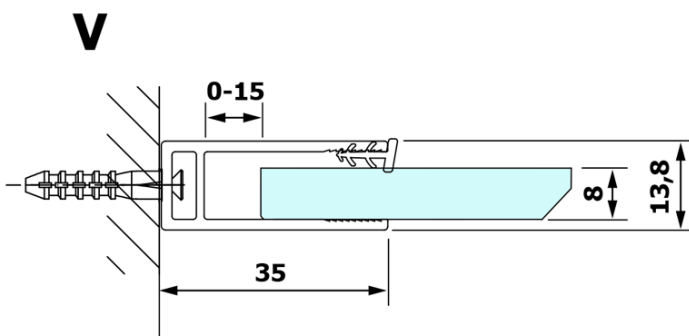

VARIO WHITE jednodílná sprchová zástěna k instalaci ke stěně, matné sklo, 1100 mm

Objednací kód: GX1411GX1015

Základní informace

Značka: Gelco
Série: VARIO

Rozměry

Výška: 2000 mm
Hloubka: 1100 mm

Parametry

Barva profilu: Bílá
Tvar: Jednostěnná pevná
Typ výplně: Matné sklo
Úprava skla: Coated glass
Tloušťka skla: 8 mm
Hmotnost / ks: 60.0 kg
Balení: 2 ks
Záruka: 3 roky

Doporučujeme přikoupit

1 ks VARIO vzpěra 1400mm, bílá mat (Objednací kód: GX2215)

VARIO WHITE jednodílná sprchová zástěna k instalaci ke stěně, matné sklo, 1100 mm

Technický list

MODEL	A
GX1470	685-700
GX1480	785-800
GX1490	885-900
GX1410	985-1000
GX1411	1085-1100
GX1412	1185-1200
GX1413	1285-1300
GX1414	1385-1400