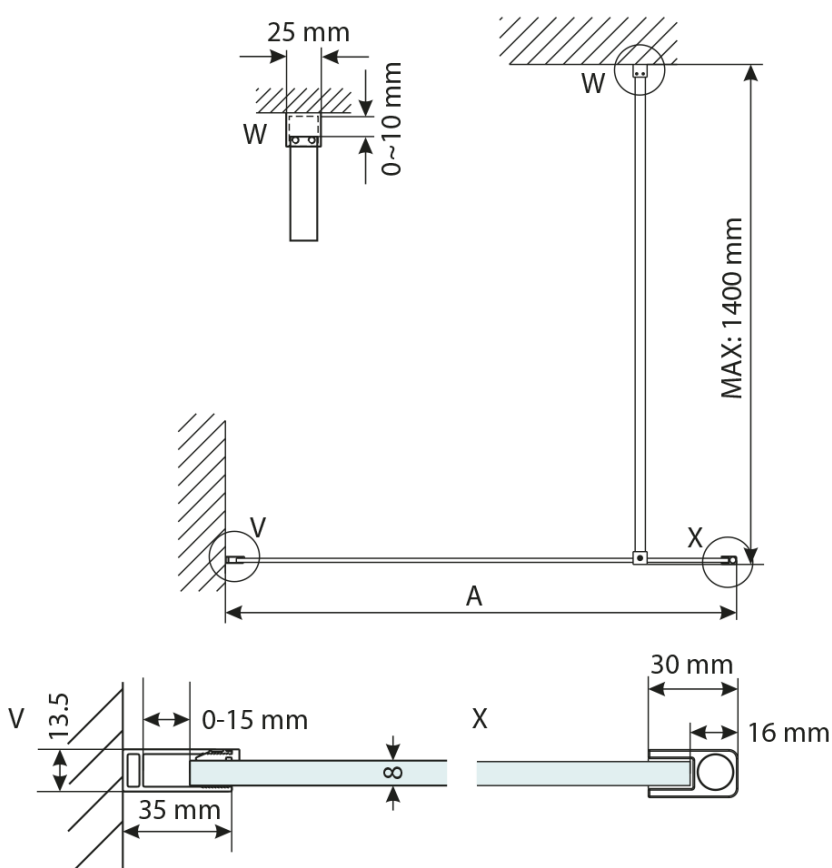

VARIO WHITE jednodílná sprchová zástěna k instalaci ke stěně, matné sklo, 1000 mm

Objednací kód: GX1410GX1015

Základní informace

Značka: Gelco
Série: VARIO

Rozměry

Šířka: 1000 mm
Výška: 2000 mm

Parametry

Záruka: 3 roky
Hmotnost / ks: 46 kg
Balení: 2 ks
Barva profilu: Bílá
Tvar: Jednotěnná pevná
Typ výplně: Matné sklo
Úprava skla: Coated glass
Tloušťka skla: 8 mm
Balení neobsahuje: Vzpěra
3D model: ANO

VARIO WHITE jednodílná sprchová zástěna k instalaci ke stěně, matné sklo, 1000 mm

Technický list

MODEL	A,mm
GX1270 / GX1370 / GX1470 / GX1570	690~705
GX1280 / GX1380 / GX1480 / GX1580	790~805
GX1290 / GX1390 / GX1490 / GX1590	890~905
GX1210 / GX1310 / GX1410 / GX1510	990~1005
GX1211 / GX1311 / GX1411 / GX1511	1090~1105
GX1212 / GX1312 / GX1412 / GX1512	1190~1205
GX1213 / GX1313 / GX1413 / GX1513	1290~1305
GX1214 / GX1314 / GX1414 / GX1514	1390~1405

VARIO WHITE jednodílná sprchová zástěna k instalaci ke stěně, matné sklo, 1000 mm

MODEL	A,mm
GX1270 / GX1370 / GX1470 / GX1570	690~705
GX1280 / GX1380 / GX1480 / GX1580	790~805
GX1290 / GX1390 / GX1490 / GX1590	890~905
GX1210 / GX1310 / GX1410 / GX1510	990~1005
GX1211 / GX1311 / GX1411 / GX1511	1090~1105
GX1212 / GX1312 / GX1412 / GX1512	1190~1205
GX1213 / GX1313 / GX1413 / GX1513	1290~1305
GX1214 / GX1314 / GX1414 / GX1514	1390~1405