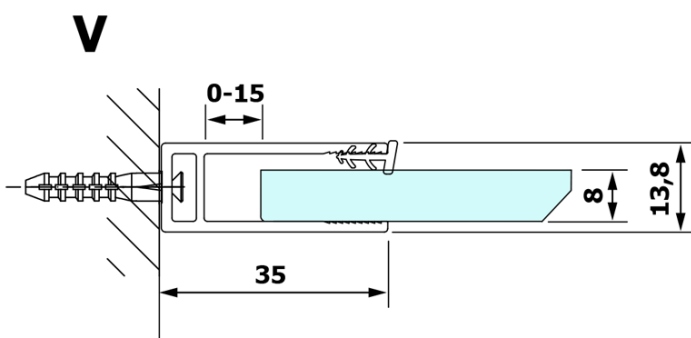

# VARIO WHITE jednodílná sprchová zástěna k instalaci ke stěně, matné sklo, 1000 mm

Objednací kód: GX1410GX1015

## Rozměry

Výška: 2000 mm  
Hloubka: 1000 mm

## Parametry

Barva profilu: Bílá  
Tvar: Jednostěnná pevná  
Typ výplně: Matné sklo  
Úprava skla: Coated glass  
Tloušťka skla: 8 mm  
Hmotnost / ks: 46.0 kg  
Balení: 2 ks  
Záruka: 3 roky

**VARIO WHITE** jednodílná sprchová zástěna k instalaci ke stěně, matné sklo, 1000 mm

**Technický list**

MODEL	A
GX1470	685-700
GX1480	785-800
GX1490	885-900
GX1410	985-1000
GX1411	1085-1100
GX1412	1185-1200
GX1413	1285-1300
GX1414	1385-1400

**VARIO WHITE** jednodílná sprchová zástěna k instalaci ke stěně, matné sklo, 1000 mm