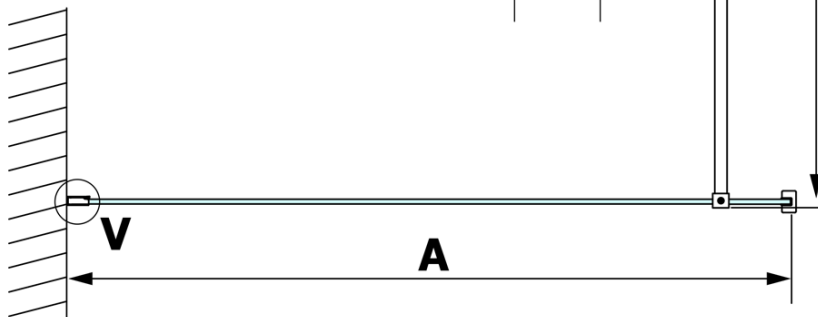

VARIO WHITE jednodílná sprchová zástěna k instalaci ke stěně, matné sklo, 900 mm

Objednací kód: GX1490GX1015

Základní informace

Značka: Gelco
Série: VARIO

Rozměry

Výška: 2000 mm
Hloubka: 900 mm

Parametry

Barva profilu: Bílá
Tvar: Jednotěnná pevná
Typ výplně: Matné sklo
Úprava skla: Coated glass
Tloušťka skla: 8 mm
Hmotnost / ks: 44.0 kg
Balení: 2 ks
Záruka: 3 roky

VARIO WHITE jednodílná sprchová zástěna k instalaci ke stěně, matné sklo, 900 mm

Technický list

MODEL	A
GX1470	685-700
GX1480	785-800
GX1490	885-900
GX1410	985-1000
GX1411	1085-1100
GX1412	1185-1200
GX1413	1285-1300
GX1414	1385-1400

VARIO WHITE jednodílná sprchová zástěna k instalaci ke stěně, matné sklo, 900 mm

MODEL	A
GX1470	685-700
GX1480	785-800
GX1490	885-900
GX1410	985-1000