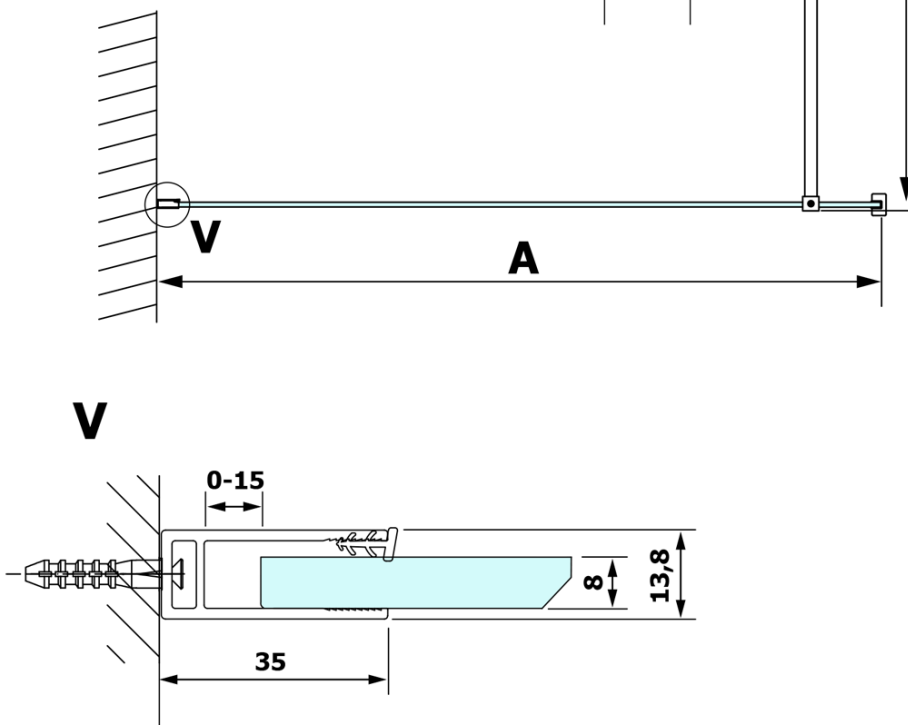

VARIO WHITE jednodílná sprchová zástěna k instalaci ke stěně, matné sklo, 900 mm

Objednací kód: GX1490GX1015

Základní informace

Značka: Gelco
Série: VARIO

Rozměry

Výška: 2000 mm
Hloubka: 900 mm

Parametry

Barva profilu: Bílá
Tvar: Jednotěnná pevná
Typ výplně: Matné sklo
Úprava skla: Coated glass
Tloušťka skla: 8 mm
Hmotnost / ks: 44.0 kg
Balení: 2 ks
Záruka: 3 roky

VARIO WHITE jednodílná sprchová zástěna k instalaci ke stěně, matné sklo, 900 mm

Technický list

MODEL	A
GX1470	685-700
GX1480	785-800
GX1490	885-900
GX1410	985-1000
GX1411	1085-1100
GX1412	1185-1200
GX1413	1285-1300
GX1414	1385-1400

VARIO WHITE jednodílná sprchová zástěna k instalaci ke stěně, matné sklo, 900 mm

MODEL	A
GX1470	685-700
GX1480	785-800
GX1490	885-900
GX1410	985-1000