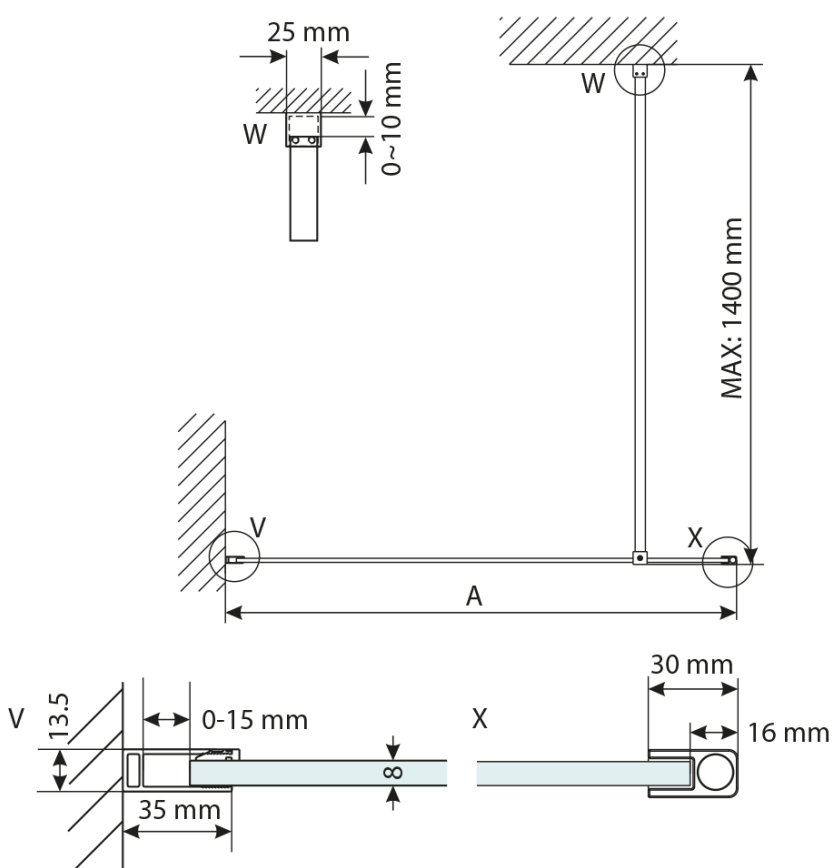

VARIO WHITE jednodílná sprchová zástěna k instalaci ke stěně, matné sklo, 900 mm

Objednací kód: GX1490GX1015

Základní informace

Značka: Gelco
Série: VARIO

Rozměry

Šířka: 900 mm
Výška: 2000 mm

Parametry

Barva profilu: Bílá
Tvar: Jednotěnná pevná
Typ výplně: Matné sklo
Úprava skla: Coated glass
Tloušťka skla: 8 mm
Balení neobsahuje: Vzpěra
Hmotnost / ks: 44.0 kg
Balení: 2 ks
Záruka: 3 roky

VARIO WHITE jednodílná sprchová zástěna k instalaci ke stěně, matné sklo, 900 mm

Technický list

MODEL	A,mm
GX1270 / GX1370 / GX1470 / GX1570	690~705
GX1280 / GX1380 / GX1480 / GX1580	790~805
GX1290 / GX1390 / GX1490 / GX1590	890~905
GX1210 / GX1310 / GX1410 / GX1510	990~1005
GX1211 / GX1311 / GX1411 / GX1511	1090~1105
GX1212 / GX1312 / GX1412 / GX1512	1190~1205
GX1213 / GX1313 / GX1413 / GX1513	1290~1305
GX1214 / GX1314 / GX1414 / GX1514	1390~1405

VARIO WHITE jednodílná sprchová zástěna k instalaci ke stěně, matné sklo, 900 mm

MODEL	A,mm
GX1270 / GX1370 / GX1470 / GX1570	690~705
GX1280 / GX1380 / GX1480 / GX1580	790~805
GX1290 / GX1390 / GX1490 / GX1590	890~905
GX1210 / GX1310 / GX1410 / GX1510	990~1005
GX1211 / GX1311 / GX1411 / GX1511	1090~1105
GX1212 / GX1312 / GX1412 / GX1512	1190~1205
GX1213 / GX1313 / GX1413 / GX1513	1290~1305
GX1214 / GX1314 / GX1414 / GX1514	1390~1405