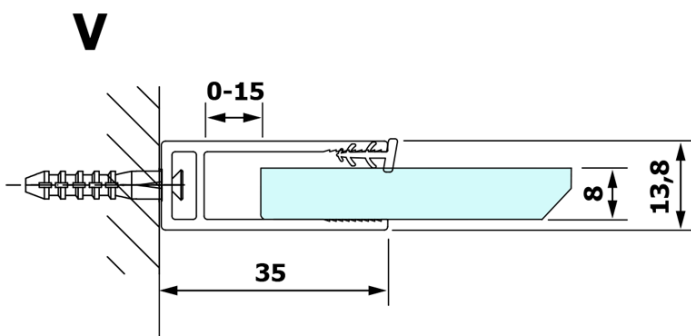

VARIO WHITE jednodílná sprchová zástěna k instalaci ke stěně, matné sklo, 700 mm

Objednací kód: GX1470GX1015

Základní informace

Značka: Gelco
Série: VARIO

Rozměry

Výška: 2000 mm
Hloubka: 700 mm

Parametry

Barva profilu: Bílá
Tvar: Jednotěnná pevná
Typ výplně: Matné sklo
Úprava skla: Coated glass
Tloušťka skla: 8 mm
Hmotnost / ks: 31.0 kg
Balení: 2 ks
Záruka: 3 roky

VARIO WHITE jednodílná sprchová zástěna k instalaci ke stěně, matné sklo, 700 mm

Technický list

MODEL	A
GX1470	685-700
GX1480	785-800
GX1490	885-900
GX1410	985-1000
GX1411	1085-1100
GX1412	1185-1200
GX1413	1285-1300
GX1414	1385-1400

VARIO WHITE jednodílná sprchová zástěna k instalaci ke stěně, matné sklo, 700 mm

MODEL	A
GX1470	685-700
GX1480	785-800
GX1490	885-900
GX1410	985-1000