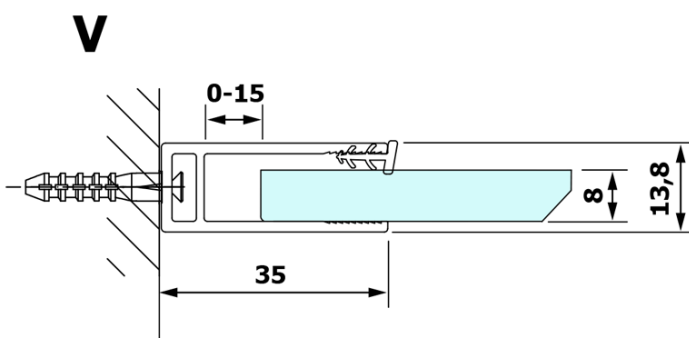

VARIO WHITE jednodílná sprchová zástěna k instalaci ke stěně, matné sklo, 700 mm

Objednací kód: GX1470GX1015

Základní informace

Značka: Gelco
Série: VARIO

Rozměry

Výška: 2000 mm
Hloubka: 700 mm

Parametry

Barva profilu: Bílá
Tvar: Jednotěnná pevná
Typ výplně: Matné sklo
Úprava skla: Coated glass
Tloušťka skla: 8 mm
Hmotnost / ks: 31.0 kg
Balení: 2 ks
Záruka: 3 roky

VARIO WHITE jednodílná sprchová zástěna k instalaci ke stěně, matné sklo, 700 mm

Technický list

MODEL	A
GX1470	685-700
GX1480	785-800
GX1490	885-900
GX1410	985-1000
GX1411	1085-1100
GX1412	1185-1200
GX1413	1285-1300
GX1414	1385-1400

VARIO WHITE jednodílná sprchová zástěna k instalaci ke stěně, matné sklo, 700 mm

MODEL	A
GX1470	685-700
GX1480	785-800
GX1490	885-900
GX1410	985-1000