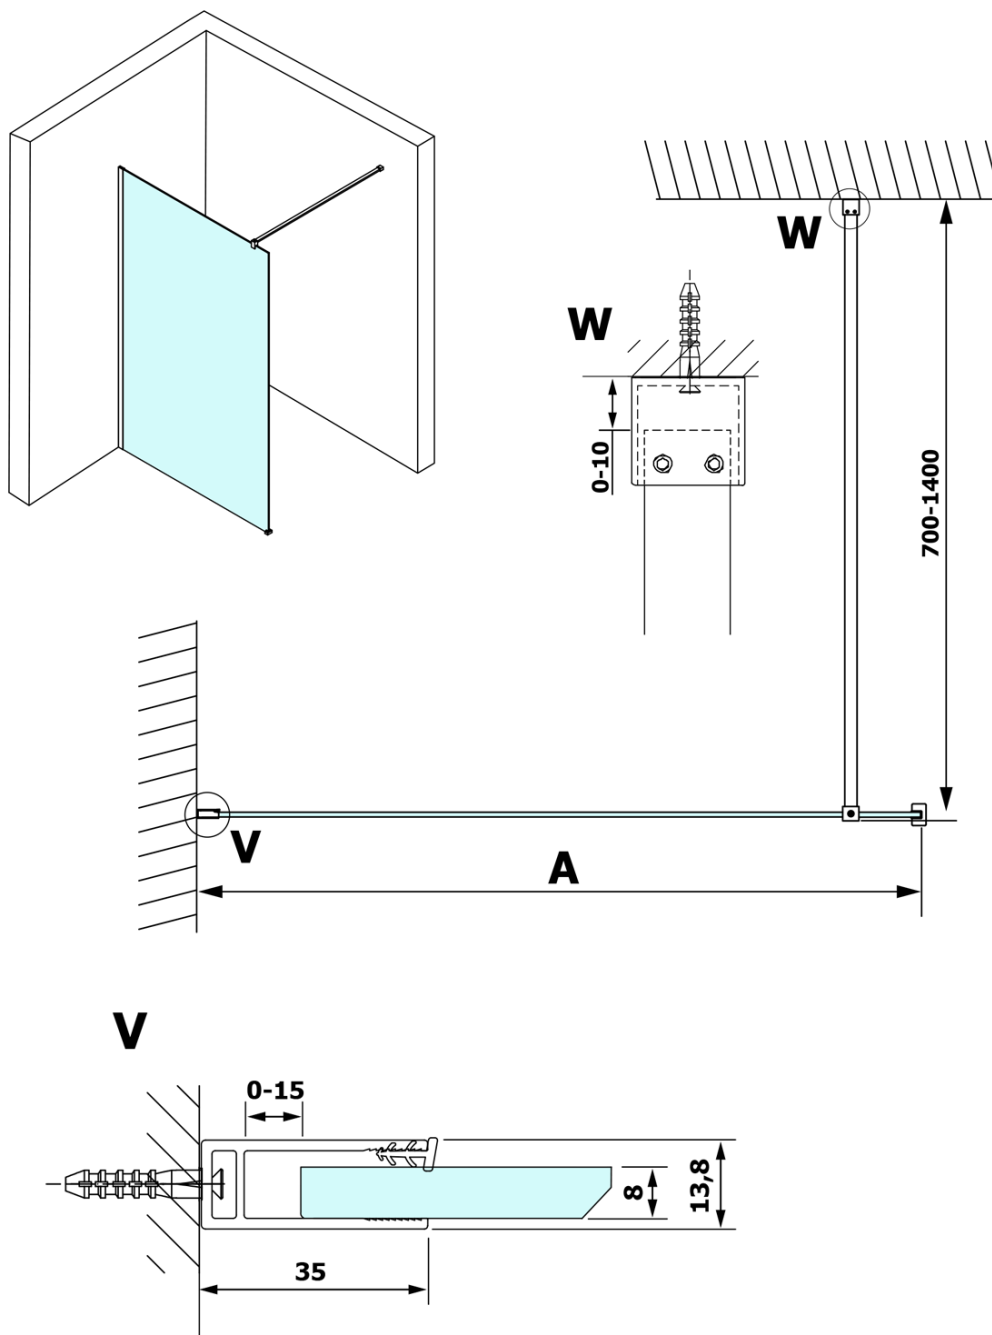

VARIO WHITE jednodílná sprchová zástěna k instalaci ke stěně, kouřové sklo, 1300 mm

Objednací kód: GX1313GX1015

Základní informace

Značka: Gelco
Série: VARIO

Rozměry

Výška: 2000 mm
Hloubka: 1300 mm

Parametry

Barva profilu: Bílá
Tvar: Jednostěnná pevná
Typ výplně: Kouřové sklo
Úprava skla: Coated glass
Tloušťka skla: 8 mm
Hmotnost / ks: 70.0 kg
Balení: 2 ks
Záruka: 3 roky

Doporučujeme přikoupit

1 ks VARIO vzpěra 1400mm, bílá mat (Objednací kód: GX2215)

VARIO WHITE jednodílná sprchová zástěna k instalaci ke stěně, kouřové sklo, 1300 mm

Technický list

MODEL	A
GX1370	685-700
GX1380	785-800
GX1390	885-900
GX1310	985-1000
GX1311	1085-1100
GX1312	1185-1200
GX1313	1285-1300
GX1314	1385-1400