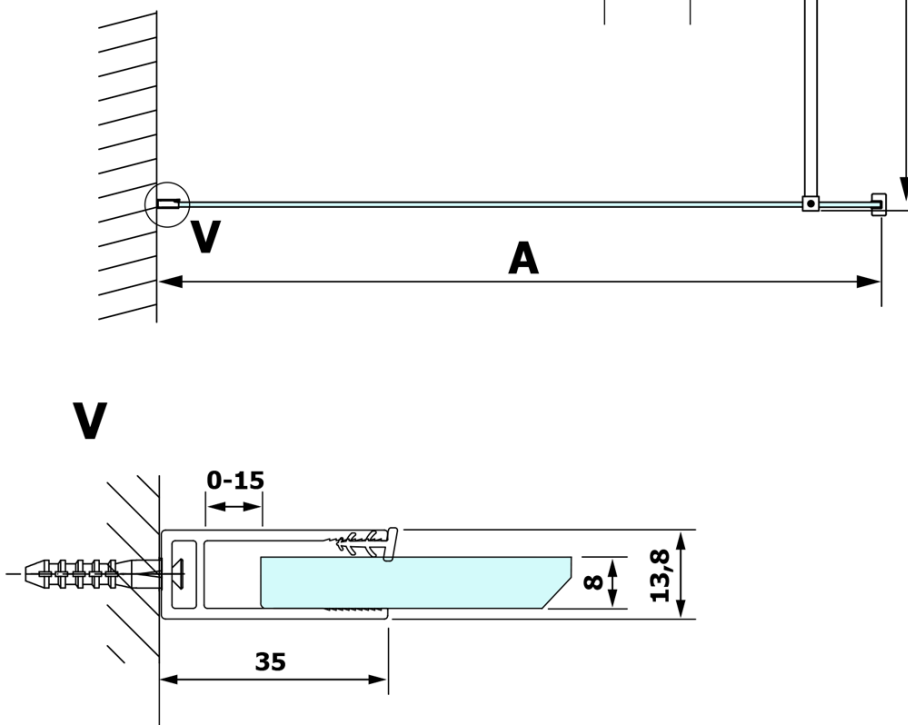

VARIO WHITE jednodílná sprchová zástěna k instalaci ke stěně, kouřové sklo, 1200 mm

Technický list

MODEL	A
GX1370	685-700
GX1380	785-800
GX1390	885-900
GX1310	985-1000
GX1311	1085-1100
GX1312	1185-1200
GX1313	1285-1300
GX1314	1385-1400