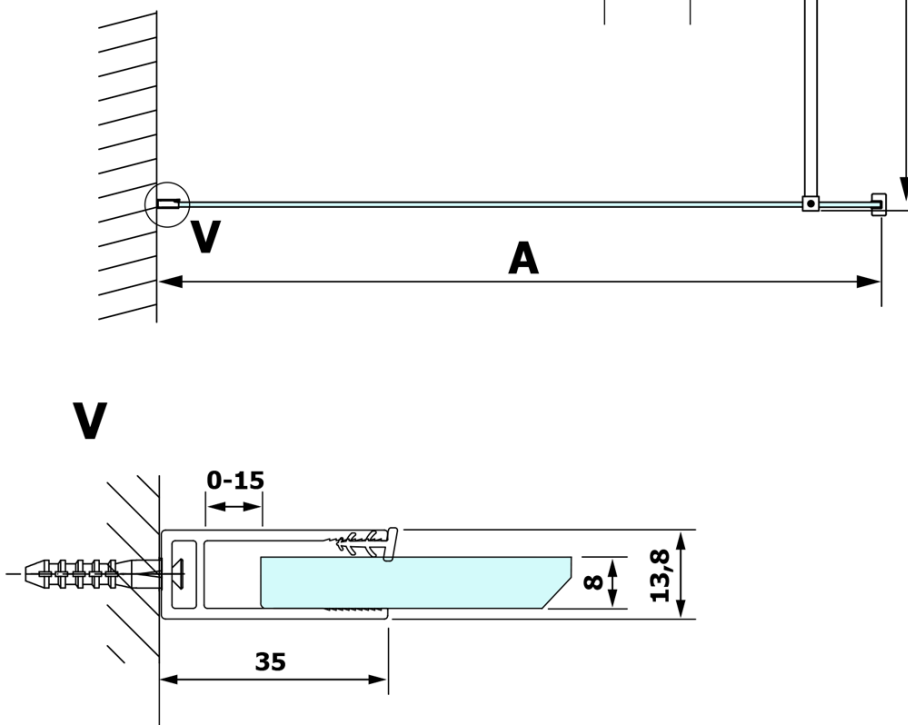

## VARIO WHITE jednodílná sprchová zástěna k instalaci ke stěně, kouřové sklo, 1200 mm

Objednací kód: GX1312GX1015

### Rozměry

Výška: 2000 mm  
Hloubka: 1200 mm

### Parametry

Barva profilu: Bílá  
Tvar: Jednostěnná pevná  
Typ výplně: Kouřové sklo  
Úprava skla: Coated glass  
Tloušťka skla: 8 mm  
Hmotnost / ks: 65.0 kg  
Balení: 2 ks  
Záruka: 3 roky

### Doporučujeme přikoupit

1 ks VARIO vzpěra 1400mm, bílá mat (Objednací kód: GX2215)

**VARIO WHITE** jednodílná sprchová zástěna k instalaci ke stěně, kouřové sklo, 1200 mm

**Technický list**

MODEL	A
GX1370	685-700
GX1380	785-800
GX1390	885-900
GX1310	985-1000
GX1311	1085-1100
GX1312	1185-1200
GX1313	1285-1300
GX1314	1385-1400