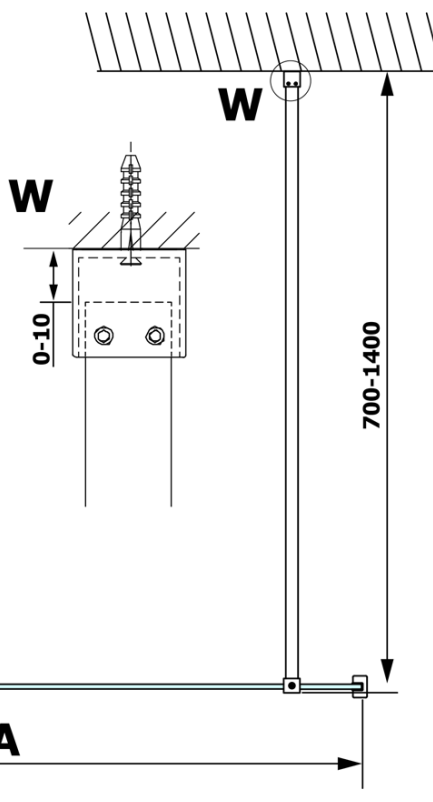

# VARIO WHITE jednodílná sprchová zástěna k instalaci ke stěně, kouřové sklo, 1000 mm

Objednací kód: GX1310GX1015

## Rozměry

Výška: 2000 mm  
Hloubka: 1000 mm

## Parametry

Barva profilu: Bílá  
Tvar: Jednostěnná pevná  
Typ výplně: Kouřové sklo  
Úprava skla: Coated glass  
Tloušťka skla: 8 mm  
Hmotnost / ks: 46.0 kg  
Balení: 2 ks  
Záruka: 3 roky

**VARIO WHITE** jednodílná sprchová zástěna k instalaci ke stěně, kouřové sklo, 1000 mm

**Technický list**

MODEL	A
GX1370	685-700
GX1380	785-800
GX1390	885-900
GX1310	985-1000
GX1311	1085-1100
GX1312	1185-1200
GX1313	1285-1300
GX1314	1385-1400

**VARIO WHITE** jednodílná sprchová zástěna k instalaci ke stěně, kouřové sklo, 1000 mm