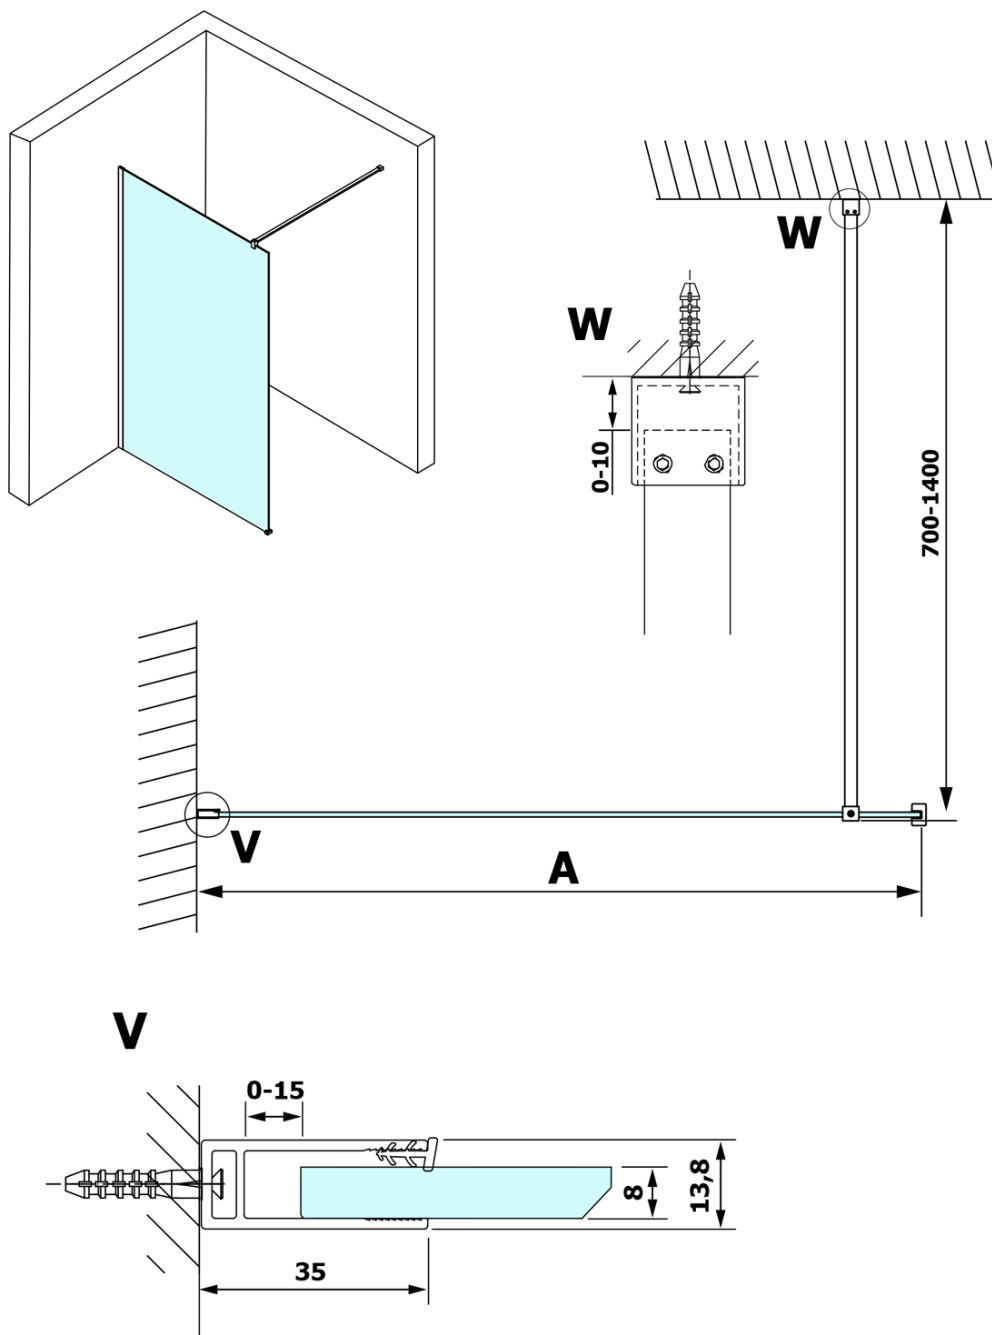

VARIO WHITE jednodílná sprchová zástěna k instalaci ke stěně, kouřové sklo, 900 mm

Objednací kód: GX1390GX1015

Základní informace

Značka: Gelco
Série: VARIO

Rozměry

Výška: 2000 mm
Hloubka: 900 mm

Parametry

Barva profilu: Bílá
Tvar: Jednotěnná pevná
Typ výplně: Kouřové sklo
Úprava skla: Coated glass
Tloušťka skla: 8 mm
Hmotnost / ks: 43.0 kg
Balení: 2 ks
Záruka: 3 roky

VARIO WHITE jednodílná sprchová zástěna k instalaci ke stěně, kouřové sklo, 900 mm

Technický list

MODEL	A
GX1370	685-700
GX1380	785-800
GX1390	885-900
GX1310	985-1000
GX1311	1085-1100
GX1312	1185-1200
GX1313	1285-1300
GX1314	1385-1400

VARIO WHITE jednodílná sprchová zástěna k instalaci ke stěně, kouřové sklo, 900 mm

MODEL	A
GX1370	685-700
GX1380	785-800
GX1390	885-900
GX1310	985-1000