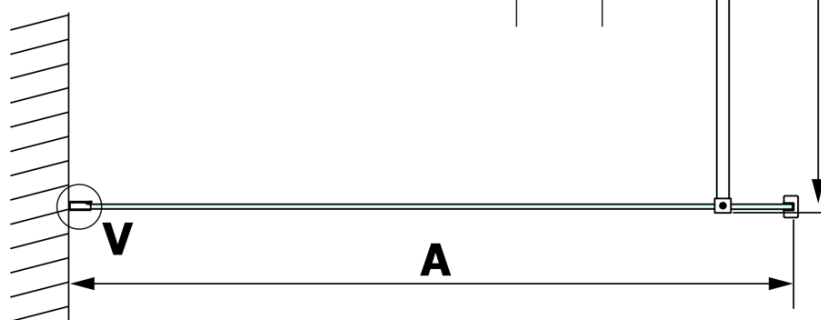

VARIO WHITE jednodílná sprchová zástěna k instalaci ke stěně, kouřové sklo, 900 mm

Objednací kód: GX1390GX1015

Základní informace

Značka: Gelco
Série: VARIO

Rozměry

Výška: 2000 mm
Hloubka: 900 mm

Parametry

Barva profilu: Bílá
Tvar: Jednotěnná pevná
Typ výplně: Kouřové sklo
Úprava skla: Coated glass
Tloušťka skla: 8 mm
Hmotnost / ks: 43.0 kg
Balení: 2 ks
Záruka: 3 roky

VARIO WHITE jednodílná sprchová zástěna k instalaci ke stěně, kouřové sklo, 900 mm

Technický list

MODEL	A
GX1370	685-700
GX1380	785-800
GX1390	885-900
GX1310	985-1000
GX1311	1085-1100
GX1312	1185-1200
GX1313	1285-1300
GX1314	1385-1400

VARIO WHITE jednodílná sprchová zástěna k instalaci ke stěně, kouřové sklo, 900 mm

MODEL	A
GX1370	685-700
GX1380	785-800
GX1390	885-900
GX1310	985-1000