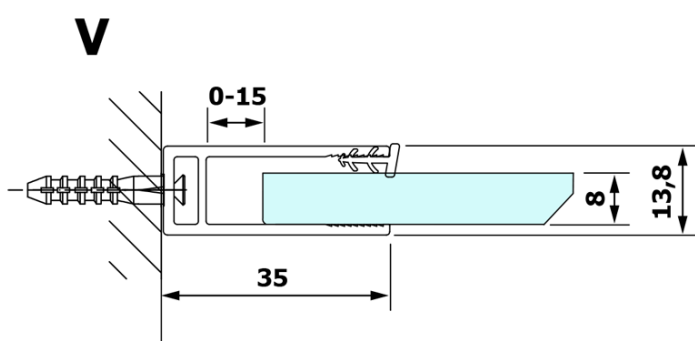

VARIO WHITE jednodílná sprchová zástěna k instalaci ke stěně, kouřové sklo, 900 mm

Objednací kód: GX1390GX1015

Základní informace

Značka: Gelco
Série: VARIO

Rozměry

Výška: 2000 mm
Hloubka: 900 mm

Parametry

Barva profilu: Bílá
Tvar: Jednotěnná pevná
Typ výplně: Kouřové sklo
Úprava skla: Coated glass
Tloušťka skla: 8 mm
Hmotnost / ks: 43.0 kg
Balení: 2 ks
Záruka: 3 roky

VARIO WHITE jednodílná sprchová zástěna k instalaci ke stěně, kouřové sklo, 900 mm

Technický list

MODEL	A
GX1370	685-700
GX1380	785-800
GX1390	885-900
GX1310	985-1000
GX1311	1085-1100
GX1312	1185-1200
GX1313	1285-1300
GX1314	1385-1400

VARIO WHITE jednodílná sprchová zástěna k instalaci ke stěně, kouřové sklo, 900 mm

MODEL	A
GX1370	685-700
GX1380	785-800
GX1390	885-900
GX1310	985-1000