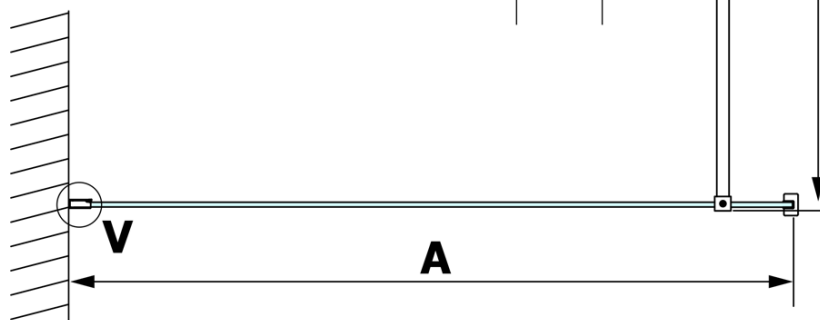

# VARIO WHITE jednodílná sprchová zástěna k instalaci ke stěně, kouřové sklo, 800 mm

Objednací kód: GX1380GX1015

## Rozměry

Výška: 2000 mm  
Hloubka: 800 mm

## Parametry

Barva profilu: Bílá  
Tvar: Jednotěnná pevná  
Typ výplně: Kouřové sklo  
Úprava skla: Coated glass  
Tloušťka skla: 8 mm  
Hmotnost / ks: 36.0 kg  
Balení: 2 ks  
Záruka: 3 roky

**VARIO WHITE** jednodílná sprchová zástěna k instalaci ke stěně, kouřové sklo, 800 mm

**Technický list**

MODEL	A
GX1370	685-700
GX1380	785-800
GX1390	885-900
GX1310	985-1000
GX1311	1085-1100
GX1312	1185-1200
GX1313	1285-1300
GX1314	1385-1400

**VARIO WHITE** jednodílná sprchová zástěna k instalaci ke stěně, kouřové sklo, 800 mm