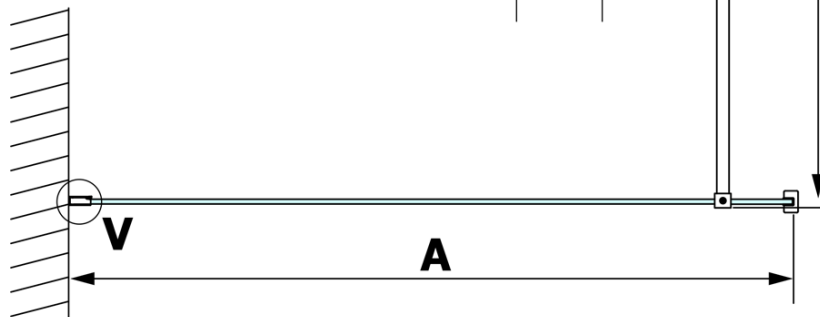

## VARIO WHITE jednodílná sprchová zástěna k instalaci ke stěně, kouřové sklo, 800 mm

Objednací kód: GX1380GX1015

### Rozměry

Výška: 2000 mm  
Hloubka: 800 mm

### Parametry

Barva profilu: Bílá  
Tvar: Jednotěnná pevná  
Typ výplně: Kouřové sklo  
Úprava skla: Coated glass  
Tloušťka skla: 8 mm  
Hmotnost / ks: 36.0 kg  
Balení: 2 ks  
Záruka: 3 roky

**VARIO WHITE** jednodílná sprchová zástěna k instalaci ke stěně, kouřové sklo, 800 mm

**Technický list**

MODEL	A
GX1370	685-700
GX1380	785-800
GX1390	885-900
GX1310	985-1000
GX1311	1085-1100
GX1312	1185-1200
GX1313	1285-1300
GX1314	1385-1400

**VARIO WHITE** jednodílná sprchová zástěna k instalaci ke stěně, kouřové sklo, 800 mm