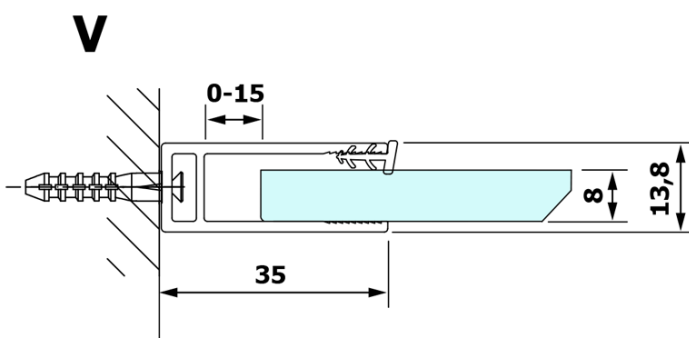

# VARIO WHITE jednodílná sprchová zástěna k instalaci ke stěně, kouřové sklo, 800 mm

Objednací kód: GX1380GX1015

## Rozměry

Výška: 2000 mm  
Hloubka: 800 mm

## Parametry

Barva profilu: Bílá  
Tvar: Jednotěnná pevná  
Typ výplně: Kouřové sklo  
Úprava skla: Coated glass  
Tloušťka skla: 8 mm  
Hmotnost / ks: 36.0 kg  
Balení: 2 ks  
Záruka: 3 roky

**VARIO WHITE** jednodílná sprchová zástěna k instalaci ke stěně, kouřové sklo, 800 mm

**Technický list**

MODEL	A
GX1370	685-700
GX1380	785-800
GX1390	885-900
GX1310	985-1000
GX1311	1085-1100
GX1312	1185-1200
GX1313	1285-1300
GX1314	1385-1400

**VARIO WHITE** jednodílná sprchová zástěna k instalaci ke stěně, kouřové sklo, 800 mm