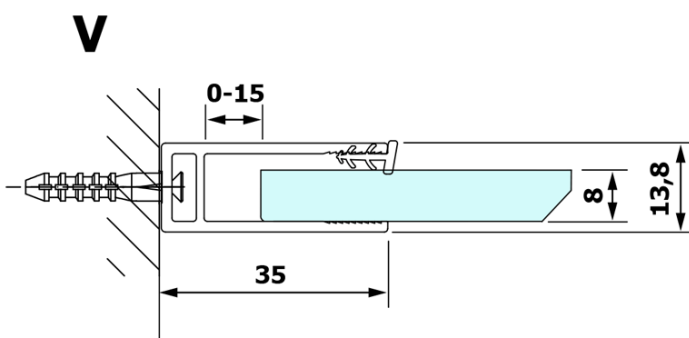

## VARIO WHITE jednodílná sprchová zástěna k instalaci ke stěně, kouřové sklo, 800 mm

Objednací kód: GX1380GX1015

### Rozměry

Výška: 2000 mm  
Hloubka: 800 mm

### Parametry

Barva profilu: Bílá  
Tvar: Jednotěnná pevná  
Typ výplně: Kouřové sklo  
Úprava skla: Coated glass  
Tloušťka skla: 8 mm  
Hmotnost / ks: 36.0 kg  
Balení: 2 ks  
Záruka: 3 roky

**VARIO WHITE** jednodílná sprchová zástěna k instalaci ke stěně, kouřové sklo, 800 mm

**Technický list**

MODEL	A
GX1370	685-700
GX1380	785-800
GX1390	885-900
GX1310	985-1000
GX1311	1085-1100
GX1312	1185-1200
GX1313	1285-1300
GX1314	1385-1400

**VARIO WHITE** jednodílná sprchová zástěna k instalaci ke stěně, kouřové sklo, 800 mm