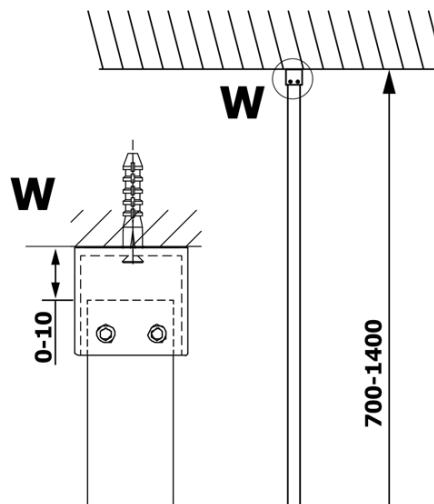

VARIO WHITE jednodílná sprchová zástěna k instalaci ke stěně, kouřové sklo, 700 mm

Objednací kód: GX1370GX1015

Základní informace

Značka: Gelco
Série: VARIO

Rozměry

Výška: 2000 mm
Hloubka: 700 mm

Parametry

Barva profilu: Bílá
Tvar: Jednotěnná pevná
Typ výplně: Kouřové sklo
Úprava skla: Coated glass
Tloušťka skla: 8 mm
Hmotnost / ks: 31.0 kg
Balení: 2 ks
Záruka: 3 roky

VARIO WHITE jednodílná sprchová zástěna k instalaci ke stěně, kouřové sklo, 700 mm

Technický list

MODEL	A
GX1370	685-700
GX1380	785-800
GX1390	885-900
GX1310	985-1000
GX1311	1085-1100
GX1312	1185-1200
GX1313	1285-1300
GX1314	1385-1400

VARIO WHITE jednodílná sprchová zástěna k instalaci ke stěně, kouřové sklo, 700 mm

MODEL	A
GX1370	685-700
GX1380	785-800
GX1390	885-900
GX1310	985-1000