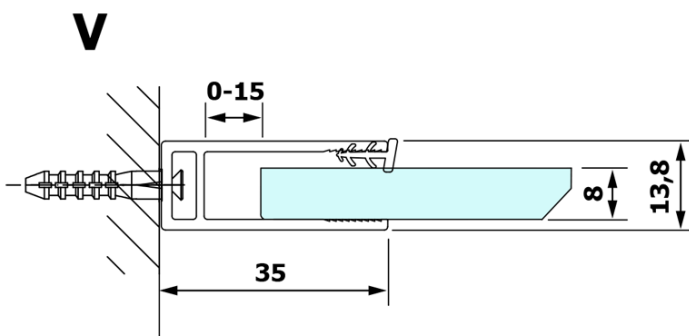

VARIO WHITE jednodílná sprchová zástěna k instalaci ke stěně, kouřové sklo, 700 mm

Objednací kód: GX1370GX1015

Základní informace

Značka: Gelco
Série: VARIO

Rozměry

Výška: 2000 mm
Hloubka: 700 mm

Parametry

Barva profilu: Bílá
Tvar: Jednotěnná pevná
Typ výplně: Kouřové sklo
Úprava skla: Coated glass
Tloušťka skla: 8 mm
Hmotnost / ks: 31.0 kg
Balení: 2 ks
Záruka: 3 roky

VARIO WHITE jednodílná sprchová zástěna k instalaci ke stěně, kouřové sklo, 700 mm

Technický list

MODEL	A
GX1370	685-700
GX1380	785-800
GX1390	885-900
GX1310	985-1000
GX1311	1085-1100
GX1312	1185-1200
GX1313	1285-1300
GX1314	1385-1400

VARIO WHITE jednodílná sprchová zástěna k instalaci ke stěně, kouřové sklo, 700 mm

MODEL	A
GX1370	685-700
GX1380	785-800
GX1390	885-900
GX1310	985-1000