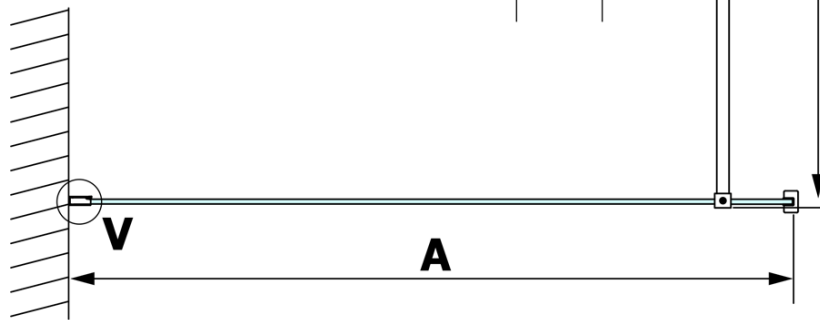

VARIO WHITE jednodílná sprchová zástěna k instalaci ke stěně, kouřové sklo, 700 mm

Objednací kód: GX1370GX1015

Základní informace

Značka: Gelco
Série: VARIO

Rozměry

Výška: 2000 mm
Hloubka: 700 mm

Parametry

Barva profilu: Bílá
Tvar: Jednotěnná pevná
Typ výplně: Kouřové sklo
Úprava skla: Coated glass
Tloušťka skla: 8 mm
Hmotnost / ks: 31.0 kg
Balení: 2 ks
Záruka: 3 roky

VARIO WHITE jednodílná sprchová zástěna k instalaci ke stěně, kouřové sklo, 700 mm

Technický list

MODEL	A
GX1370	685-700
GX1380	785-800
GX1390	885-900
GX1310	985-1000
GX1311	1085-1100
GX1312	1185-1200
GX1313	1285-1300
GX1314	1385-1400

VARIO WHITE jednodílná sprchová zástěna k instalaci ke stěně, kouřové sklo, 700 mm

MODEL	A
GX1370	685-700
GX1380	785-800
GX1390	885-900
GX1310	985-1000