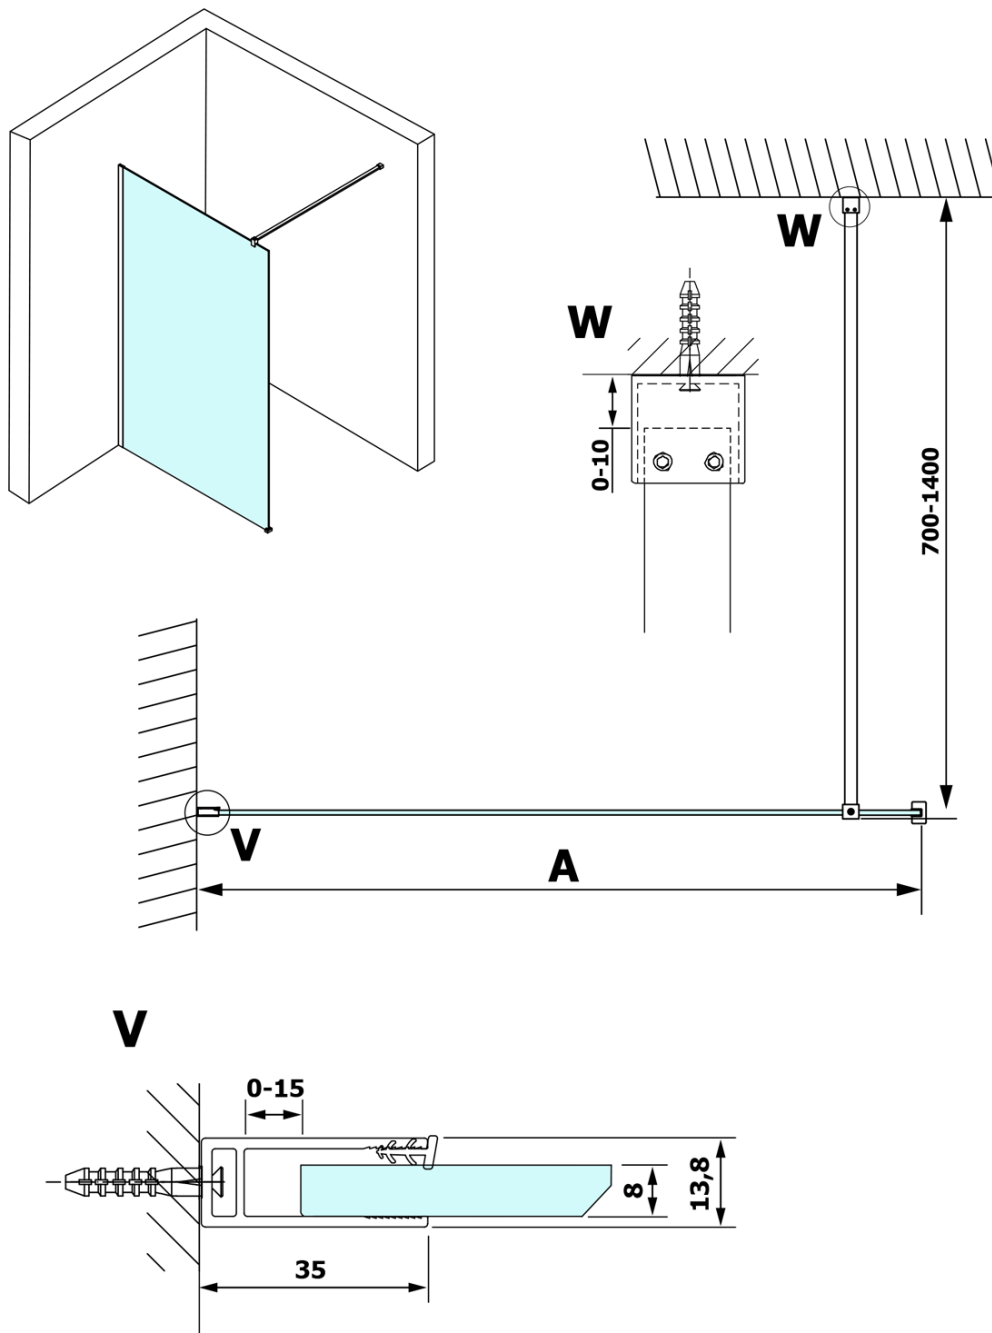

VARIO WHITE jednodílná zástěna k instalaci ke stěně, čiré sklo, 1400 mm

Objednací kód: GX1214GX1015

Základní informace

Značka: Gelco
Série: VARIO

Rozměry

Výška: 2000 mm
Hloubka: 1400 mm

Parametry

Barva profilu: Bílá
Tvar: Jednostěnná pevná
Typ výplně: Čiré sklo
Úprava skla: Coated glass
Tloušťka skla: 8 mm
Hmotnost / ks: 78.0 kg
Balení: 2 ks
Záruka: 3 roky

Doporučujeme přikoupit

1 ks VARIO vzpěra 1400mm, bílá mat (Objednací kód: GX2215)

VARIO WHITE jednodílná zástěna k instalaci ke stěně, čiré sklo, 1400 mm

Technický list

MODEL	A
GX1270	685-700
GX1280	785-800
GX1290	885-900
GX1210	985-1000
GX1211	1085-1100
GX1212	1185-1200
GX1213	1285-1300
GX1214	1385-1400