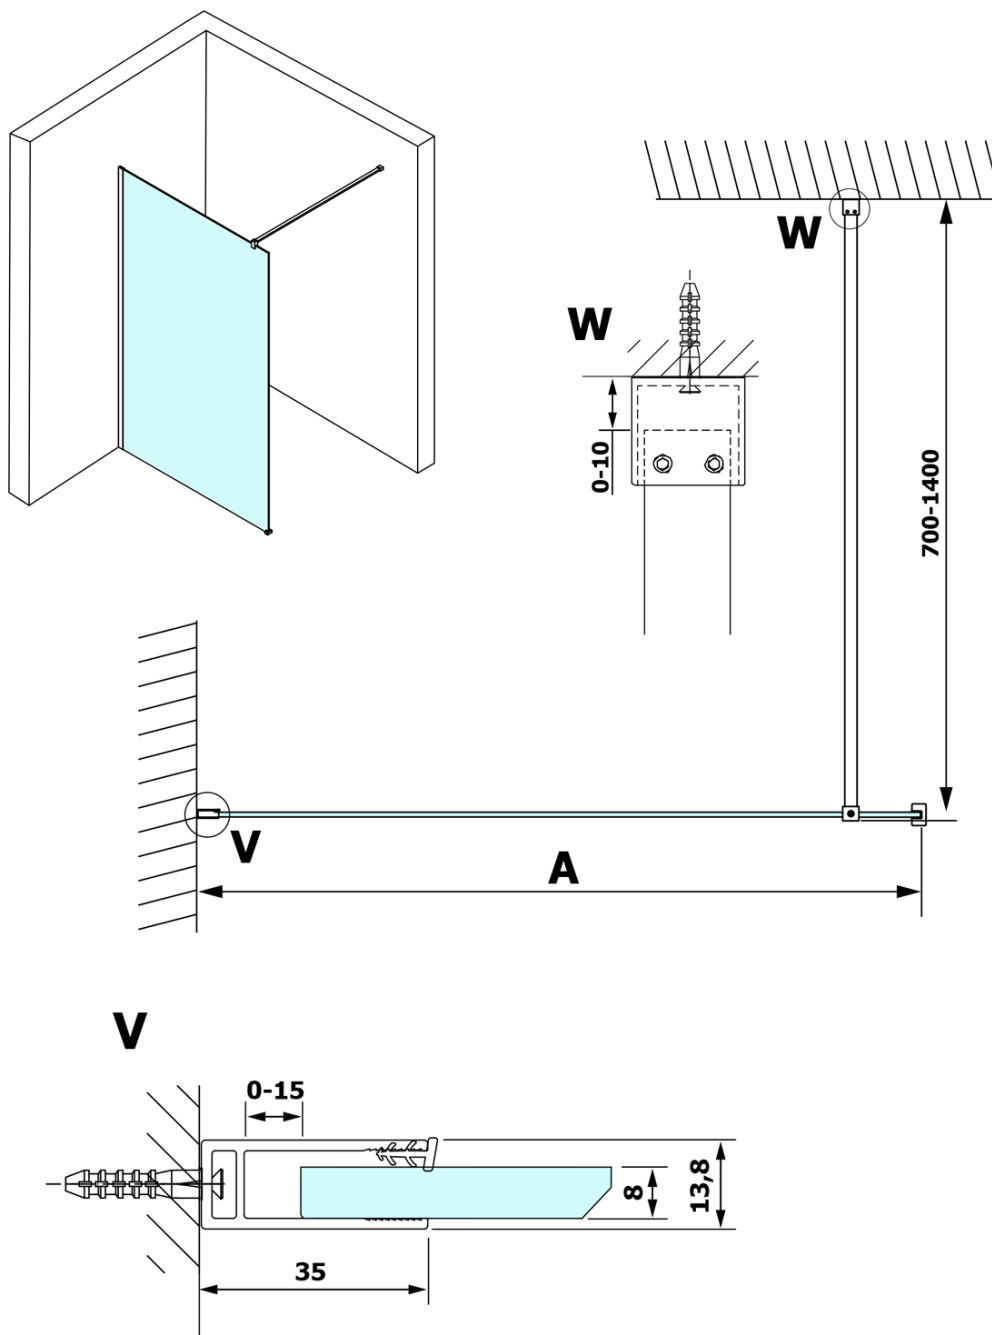

VARIO WHITE jednodílná zástěna k instalaci ke stěně, čiré sklo, 1300 mm

Objednací kód: GX1213GX1015

Základní informace

Značka: Gelco
Série: VARIO

Rozměry

Výška: 2000 mm
Hloubka: 1300 mm

Parametry

Barva profilu: Bílá
Tvar: Jednostěnná pevná
Typ výplně: Čiré sklo
Úprava skla: Coated glass
Tloušťka skla: 8 mm
Hmotnost / ks: 73.0 kg
Balení: 2 ks
Záruka: 3 roky

Doporučujeme přikoupit

1 ks VARIO vzpěra 1400mm, bílá mat (Objednací kód: GX2215)

VARIO WHITE jednodílná zástěna k instalaci ke stěně, čiré sklo, 1300 mm

Technický list

MODEL	A
GX1270	685-700
GX1280	785-800
GX1290	885-900
GX1210	985-1000
GX1211	1085-1100
GX1212	1185-1200
GX1213	1285-1300
GX1214	1385-1400