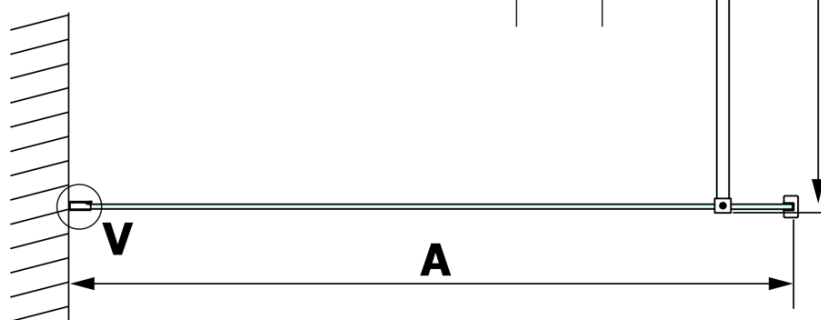

VARIO WHITE jednodílná zástěna k instalaci ke stěně, čiré sklo, 1000 mm

Objednací kód: GX1210GX1015

Základní informace

Značka: Gelco
Série: VARIO

Rozměry

Výška: 2000 mm
Hloubka: 1000 mm

Parametry

Barva profilu: Bílá
Tvar: Jednotěnná pevná
Typ výplně: Čiré sklo
Úprava skla: Coated glass
Tloušťka skla: 8 mm
Hmotnost / ks: 47.0 kg
Balení: 2 ks
Záruka: 3 roky

VARIO WHITE jednodílná zástěna k instalaci ke stěně, čiré sklo, 1000 mm

Technický list

MODEL	A
GX1270	685-700
GX1280	785-800
GX1290	885-900
GX1210	985-1000
GX1211	1085-1100
GX1212	1185-1200
GX1213	1285-1300
GX1214	1385-1400

VARIO WHITE jednodílná zástěna k instalaci ke stěně, čiré sklo, 1000 mm

MODEL	A
GX1270	685-700
GX1280	785-800
GX1290	885-900
GX1210	985-1000