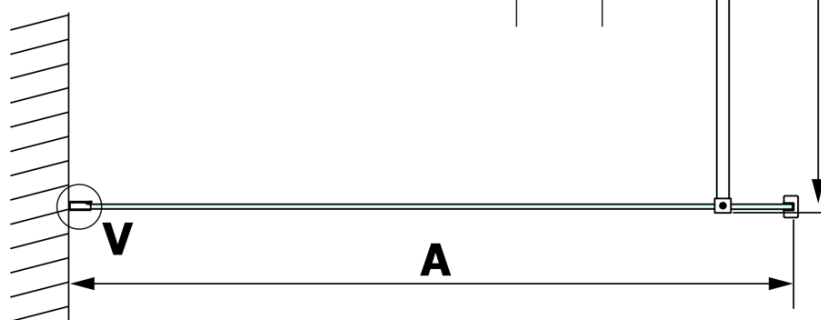

VARIO WHITE jednodílná zástěna k instalaci ke stěně, čiré sklo, 900 mm

Objednací kód: GX1290GX1015

Základní informace

Značka: Gelco
Série: VARIO

Rozměry

Výška: 2000 mm
Hloubka: 900 mm

Parametry

Barva profilu: Bílá
Tvar: Jednotěnná pevná
Typ výplně: Čiré sklo
Úprava skla: Coated glass
Tloušťka skla: 8 mm
Hmotnost / ks: 41.0 kg
Balení: 2 ks
Záruka: 3 roky

VARIO WHITE jednodílná zástěna k instalaci ke stěně, čiré sklo, 900 mm

Technický list

MODEL	A
GX1270	685-700
GX1280	785-800
GX1290	885-900
GX1210	985-1000
GX1211	1085-1100
GX1212	1185-1200
GX1213	1285-1300
GX1214	1385-1400

VARIO WHITE jednodílná zástěna k instalaci ke stěně, čiré sklo, 900 mm

MODEL	A
GX1270	685-700
GX1280	785-800
GX1290	885-900
GX1210	985-1000