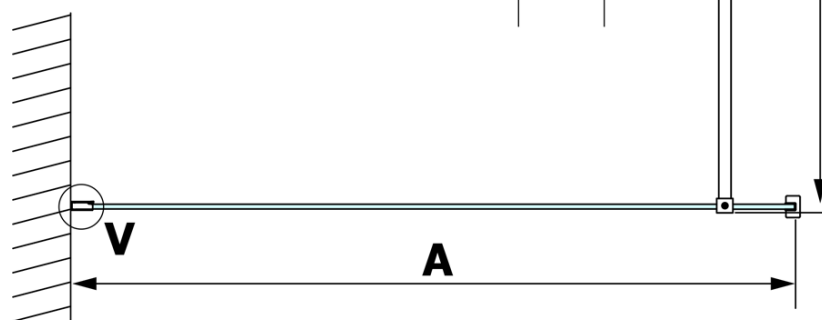

VARIO WHITE jednodílná zástěna k instalaci ke stěně, čiré sklo, 700 mm

Objednací kód: GX1270GX1015

Základní informace

Značka: Gelco
Série: VARIO

Rozměry

Výška: 2000 mm
Hloubka: 700 mm

Parametry

Barva profilu: Bílá
Tvar: Jednotěnná pevná
Typ výplně: Čiré sklo
Úprava skla: Coated glass
Tloušťka skla: 8 mm
Hmotnost / ks: 34.0 kg
Balení: 2 ks
Záruka: 3 roky

VARIO WHITE jednodílná zástěna k instalaci ke stěně, čiré sklo, 700 mm

Technický list

MODEL	A
GX1270	685-700
GX1280	785-800
GX1290	885-900
GX1210	985-1000
GX1211	1085-1100
GX1212	1185-1200
GX1213	1285-1300
GX1214	1385-1400

VARIO WHITE jednodílná zástěna k instalaci ke stěně, čiré sklo, 700 mm

MODEL	A
GX1270	685-700
GX1280	785-800
GX1290	885-900
GX1210	985-1000