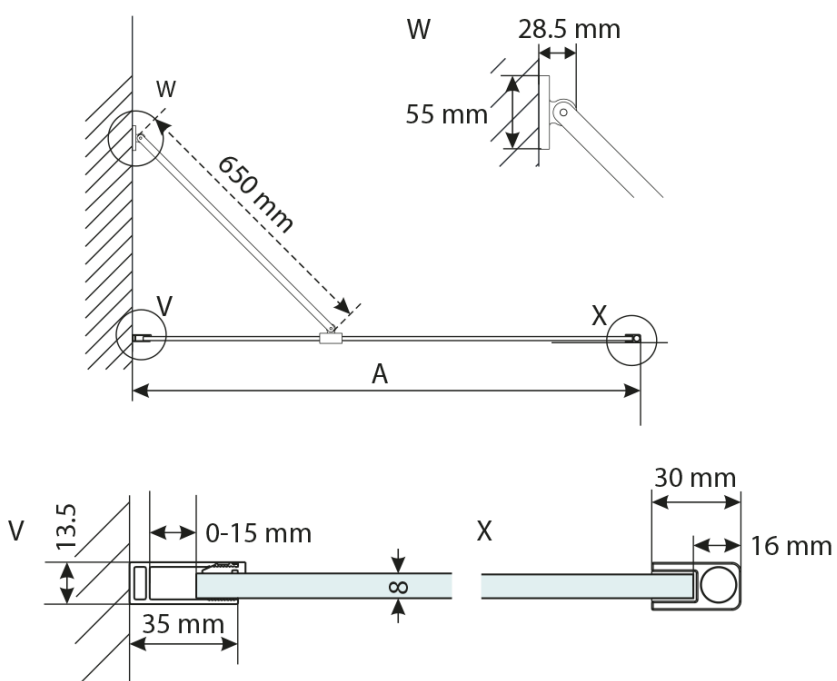

VARIO WHITE jednodílná zástěna k instalaci ke stěně, čiré sklo, 700 mm

Objednací kód: GX1270GX1015

Základní informace

Značka: Gelco
Série: VARIO

Rozměry

Šířka: 700 mm
Výška: 2000 mm

Parametry

Záruka: 3 roky
Hmotnost / ks: 34 kg
Balení: 2 ks
Barva profilu: Bílá
Tvar: Jednotěnná pevná
Typ výplně: Čiré sklo
Úprava skla: Coated glass
Tloušťka skla: 8 mm
Balení neobsahuje: Vzpěra
3D model: ANO

VARIO WHITE jednodílná zástěna k instalaci ke stěně, čiré sklo, 700 mm

Technický list

MODEL	A,mm
GX1270 / GX1370 / GX1470 / GX1570	690~705
GX1280 / GX1380 / GX1480 / GX1580	790~805
GX1290 / GX1390 / GX1490 / GX1590	890~905
GX1210 / GX1310 / GX1410 / GX1510	990~1005
GX1211 / GX1311 / GX1411 / GX1511	1090~1105
GX1212 / GX1312 / GX1412 / GX1512	1190~1205
GX1213 / GX1313 / GX1413 / GX1513	1290~1305
GX1214 / GX1314 / GX1414 / GX1514	1390~1405

VARIO WHITE jednodílná zástěna k instalaci ke stěně, čiré sklo, 700 mm

MODEL	A,mm
GX1270 / GX1370 / GX1470 / GX1570	690~705
GX1280 / GX1380 / GX1480 / GX1580	790~805
GX1290 / GX1390 / GX1490 / GX1590	890~905
GX1210 / GX1310 / GX1410 / GX1510	990~1005
GX1211 / GX1311 / GX1411 / GX1511	1090~1105
GX1212 / GX1312 / GX1412 / GX1512	1190~1205
GX1213 / GX1313 / GX1413 / GX1513	1290~1305
GX1214 / GX1314 / GX1414 / GX1514	1390~1405