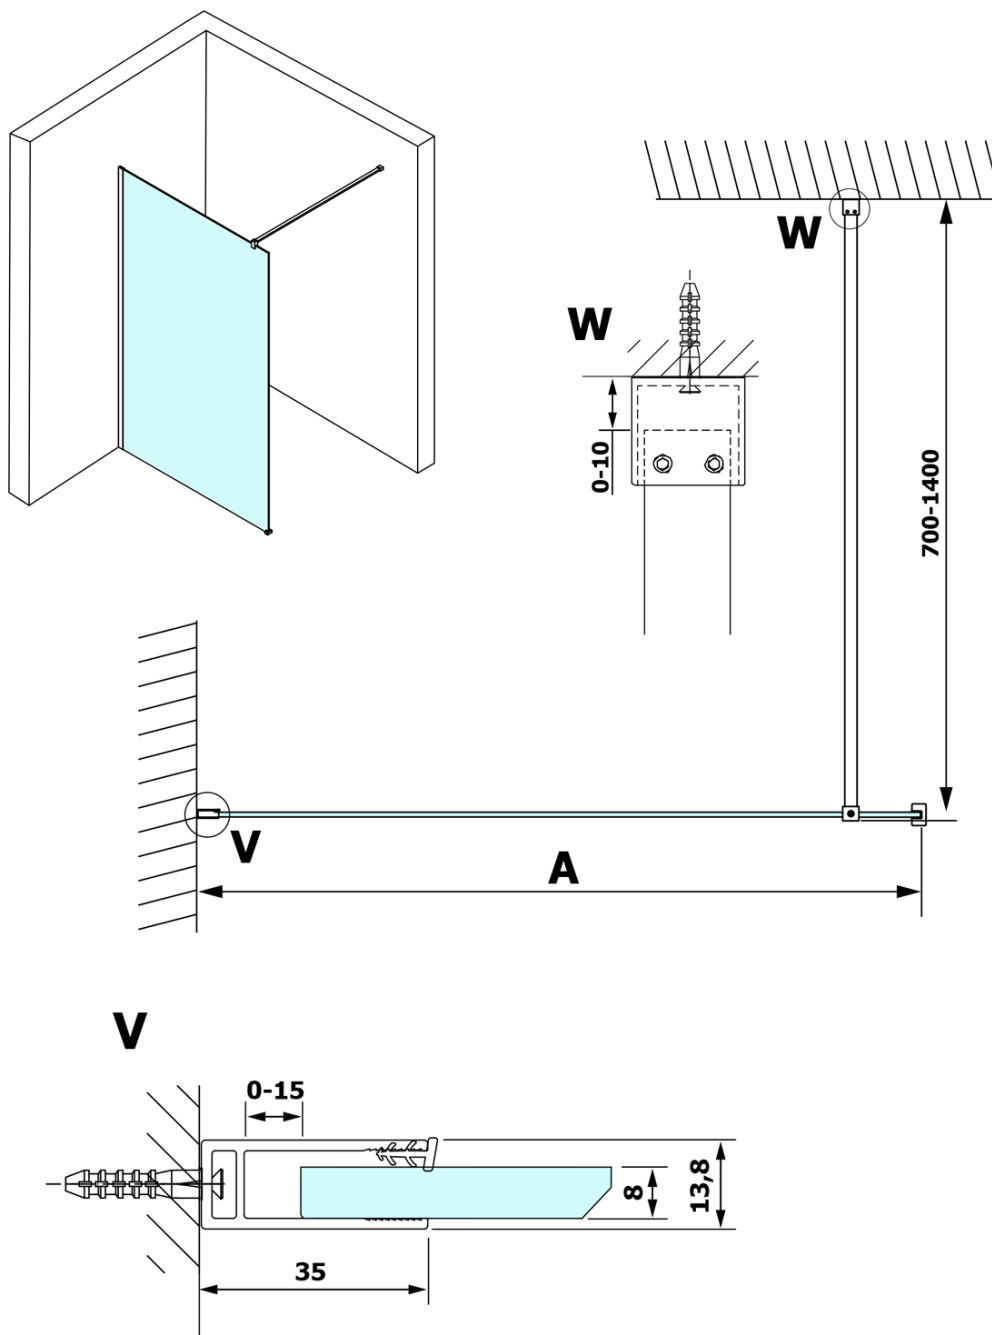

VARIO WHITE jednodílná zástěna k instalaci ke stěně, čiré sklo, 700 mm

Objednací kód: GX1270GX1015

Základní informace

Značka: Gelco
Série: VARIO

Rozměry

Výška: 2000 mm
Hloubka: 700 mm

Parametry

Barva profilu: Bílá
Tvar: Jednotěnná pevná
Typ výplně: Čiré sklo
Úprava skla: Coated glass
Tloušťka skla: 8 mm
Hmotnost / ks: 34.0 kg
Balení: 2 ks
Záruka: 3 roky

VARIO WHITE jednodílná zástěna k instalaci ke stěně, čiré sklo, 700 mm

Technický list

MODEL	A
GX1270	685-700
GX1280	785-800
GX1290	885-900
GX1210	985-1000
GX1211	1085-1100
GX1212	1185-1200
GX1213	1285-1300
GX1214	1385-1400

VARIO WHITE jednodílná zástěna k instalaci ke stěně, čiré sklo, 700 mm

MODEL	A
GX1270	685-700
GX1280	785-800
GX1290	885-900
GX1210	985-1000