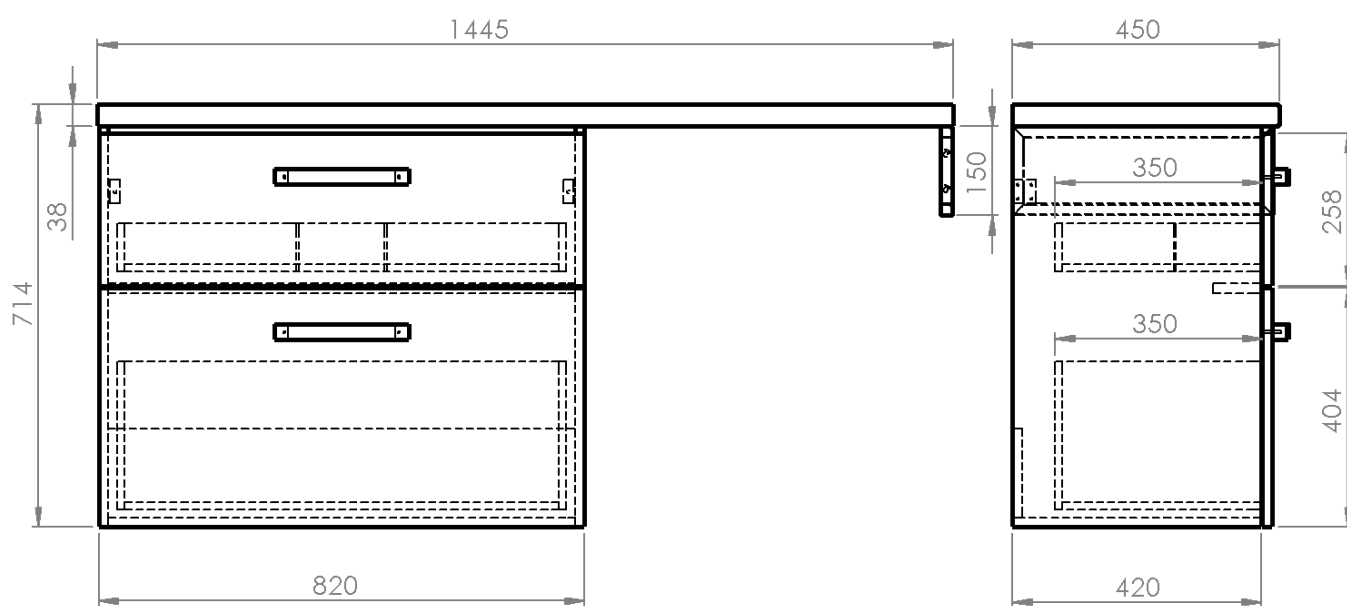

**Objednací kód:** VG083-02

**Základní informace**

**Značka:** Aqualine

**Série:** VEGA II

**Rozměry**

**Šířka:** 1445 mm

**Výška:** 714 mm

**Hloubka:** 450 mm

**Parametry**

**Záruka:** 2 roky

**Hmotnost / ks:** 46.9 kg

**Balení:** 6 ks

**Barva:** Bílá

**Materiál:** MDF/lamino

**Instalace:** Závěsné na stěnu

**Typ skříňky:** Zásuvky

# VEGA sestava koupelnového nábytku, š. 145 cm, bílá/dub platin