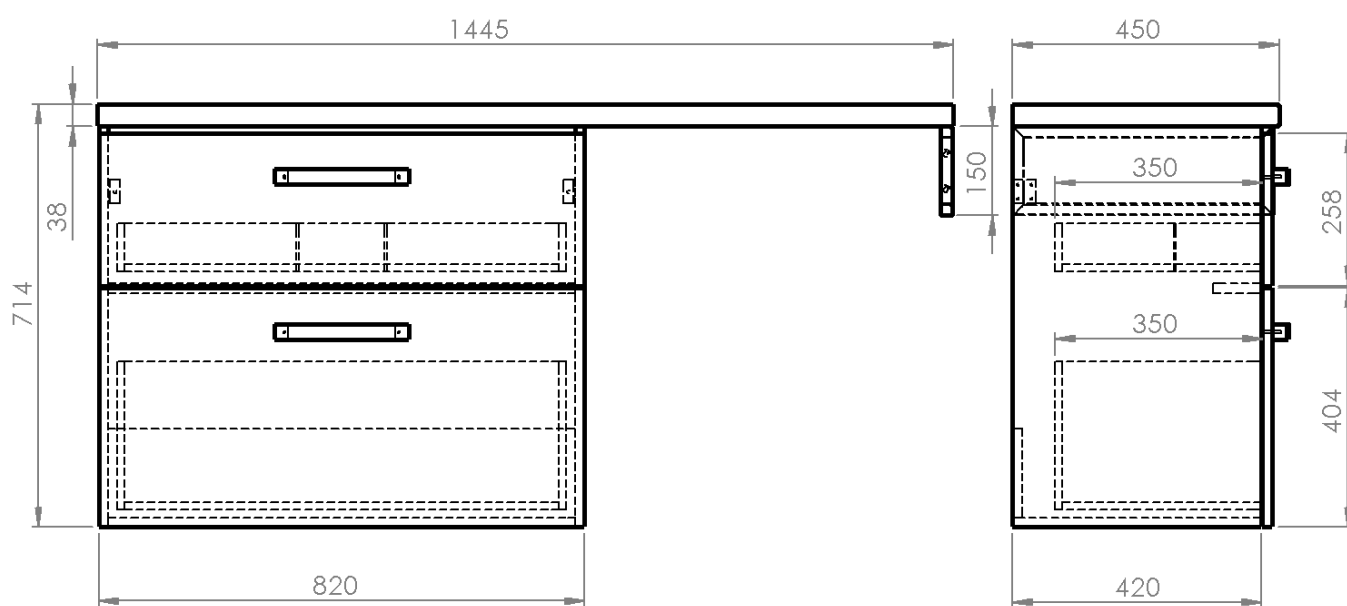

Objednací kód: VG083-02

Základní informace

Značka: Aqualine

Série: VEGA II

Rozměry

Šířka: 1445 mm

Výška: 714 mm

Hloubka: 450 mm

Parametry

Barva: Bílá

Materiál: MDF/lamino

Instalace: Závěsné na stěnu

Typ skříňky: Zásuvky

Typ umyvadla: Umyvadlo na desku

Výbava: Tiché a plynulé zavírání

Hmotnost / ks: 46.9 kg

Balení: 6 ks

Záruka: 2 roky

Technický list

VEGA sestava koupelnového nábytku, š. 145 cm, bílá/dub platin