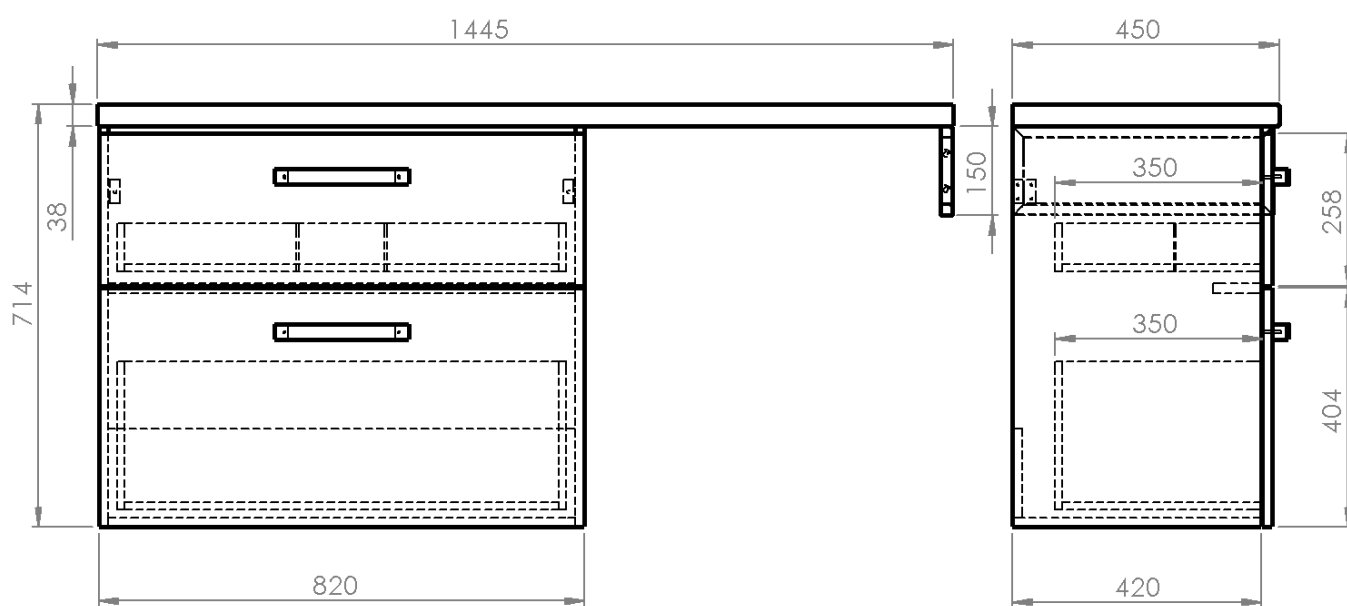

Technický list