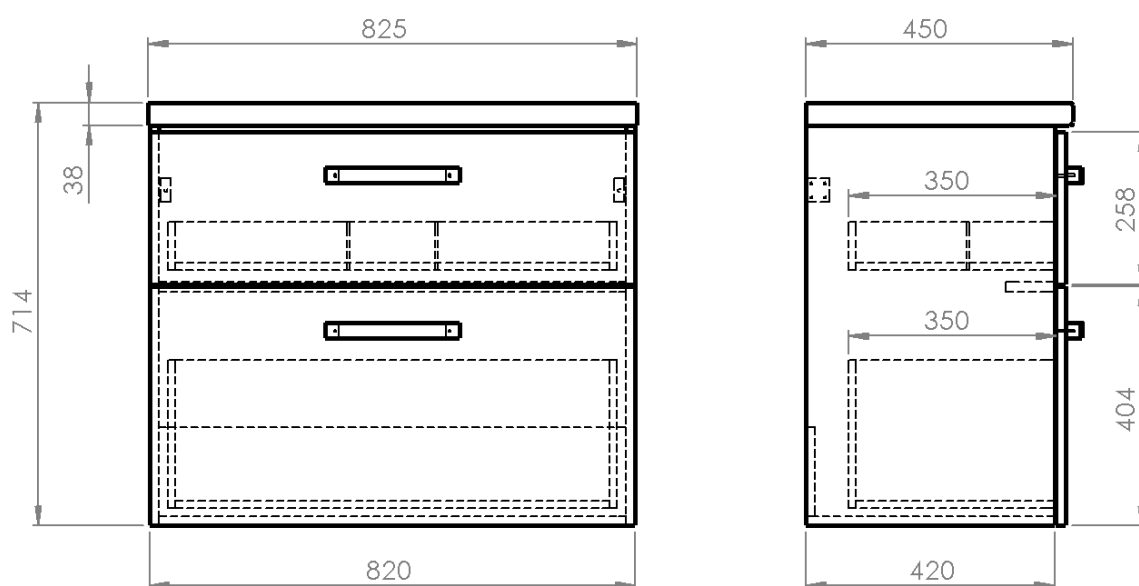

Objednací kód: VG083-01

Základní informace

Značka: Aqualine
Série: VEGA II

Rozměry

Šířka: 825 mm
Výška: 714 mm
Hloubka: 450 mm

Parametry

Barva: Bílá
Materiál: MDF/lamino
Instalace: Závěsné na stěnu
Typ skříňky: Zásuvky
Typ umyvadla: Umyvadlo na desku
Výbava: Tiché a plynulé zavírání
Hmotnost / ks: 38.5 kg
Balení: 5 ks
Záruka: 2 roky

Technický list

VEGA sestava koupelnového nábytku, š. 82,5 cm, bílá/dub platin