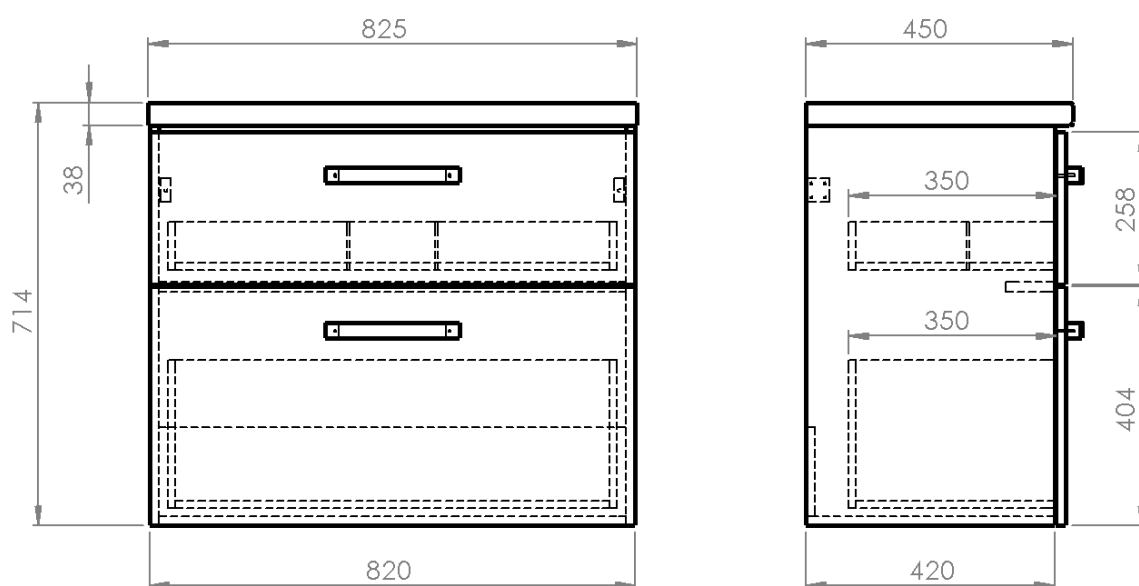

Objednací kód: VG083-01

Základní informace

Značka: Aqualine
Série: VEGA II

Rozměry

Šířka: 825 mm
Výška: 714 mm
Hloubka: 450 mm

Parametry

Záruka: 2 roky
Hmotnost / ks: 38.5 kg
Balení: 5 ks
Barva: Bílá
Materiál: MDF/lamino
Instalace: Závěsné na stěnu
Typ skříňky: Zásuvky
Typ umyvadla: Umyvadlo na desku
Výbava: Tiché a plynulé zavírání

Technický list

VEGA sestava koupelnového nábytku, š. 82,5 cm, bílá/dub platin