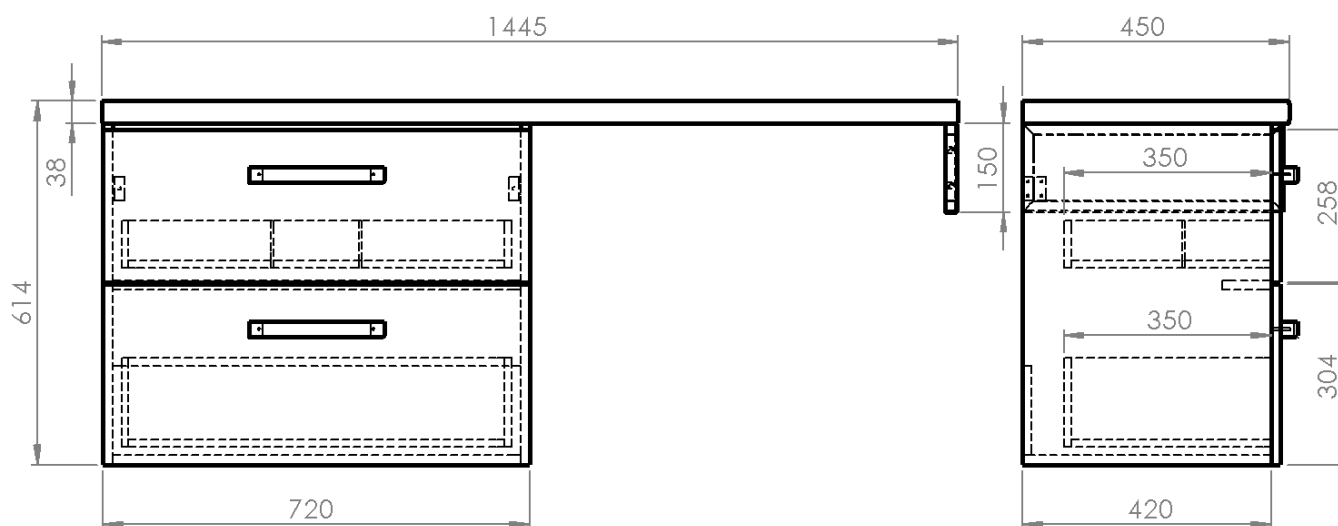

VEGA sestava koupelnového nábytku, š. 145 cm, bílá/dub platin

Objednací kód: VG073-02

Základní informace

Značka: Aqualine

Série: VEGA II

Rozměry

Šířka: 1445 mm

Výška: 614 mm

Hloubka: 450 mm

Parametry

Barva: Bílá

Materiál: MDF/lamino

Instalace: Závěsné na stěnu

Typ skříňky: Zásuvky

Typ umyvadla: Umyvadlo na desku

Výbava: Tiché a plynulé zavírání

Hmotnost / ks: 46.87 kg

Balení: 6 ks

Záruka: 2 roky

Technický list

VEGA sestava koupelnového nábytku, š. 145 cm, bílá/dub platin