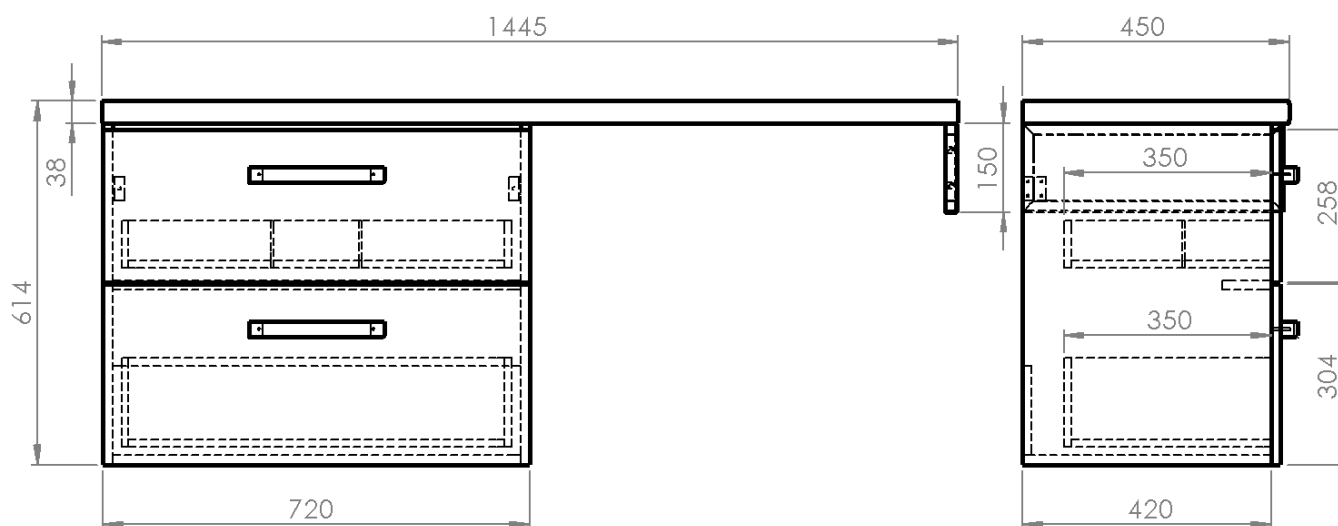

Objednací kód: VG073-02

Základní informace

Značka: Aqualine

Série: VEGA II

Rozměry

Šířka: 1445 mm

Výška: 614 mm

Hloubka: 450 mm

Parametry

Barva: Bílá

Materiál: MDF/lamino

Instalace: Závěsné na stěnu

Typ skříňky: Zásuvky

Typ umyvadla: Umyvadlo na desku

Výbava: Tiché a plynulé zavírání

Hmotnost / ks: 46.87 kg

Balení: 6 ks

Záruka: 2 roky

Technický list

VEGA sestava koupelnového nábytku, š. 145 cm, bílá/dub platin