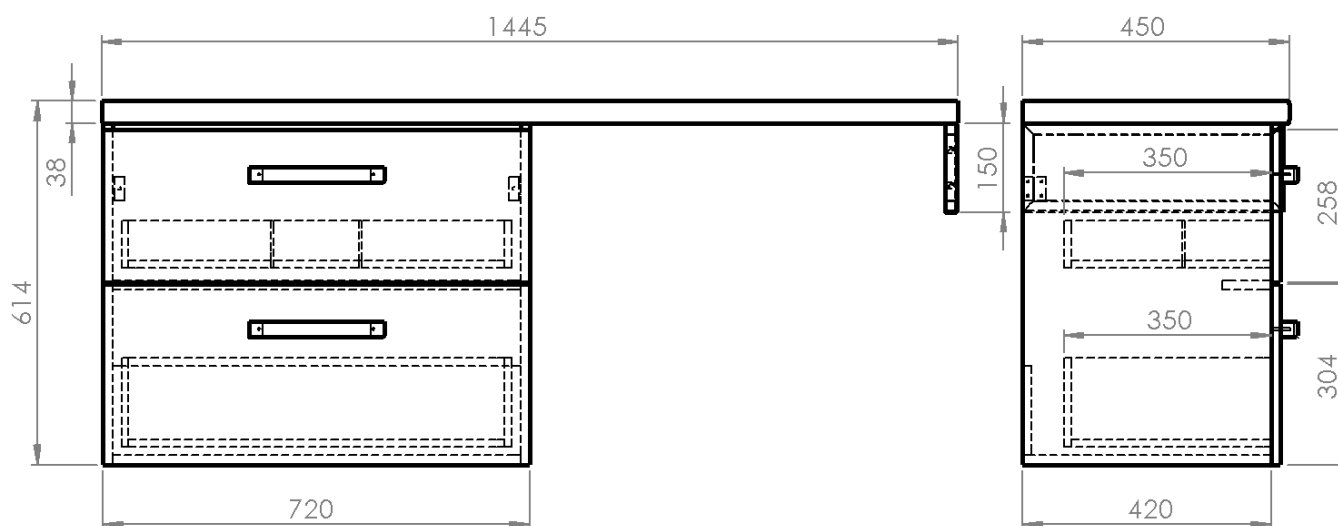

**Objednací kód:** VG073-02

**Základní informace**

**Značka:** Aqualine

**Série:** VEGA II

**Rozměry**

**Šířka:** 1445 mm

**Výška:** 614 mm

**Hloubka:** 450 mm

**Parametry**

**Záruka:** 2 roky

**Hmotnost / ks:** 59.746 kg

**Balení:** 6 ks

**Barva:** Bílá

**Materiál:** MDF/lamino

**Instalace:** Závěsné na stěnu

**Typ skříňky:** Zásuvky

# VEGA sestava koupelnového nábytku, š. 145 cm, bílá/dub platin