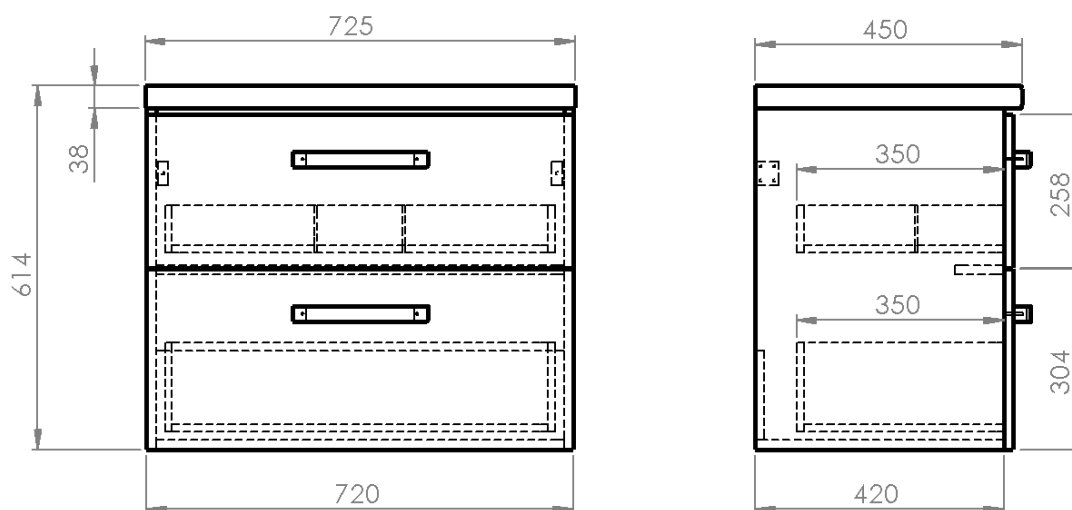

Objednací kód: VG073-01

Základní informace

Značka: Aqualine
Série: VEGA II

Rozměry

Šířka: 725 mm
Výška: 614 mm
Hloubka: 450 mm

Parametry

Záruka: 2 roky
Hmotnost / ks: 50.346 kg
Balení: 5 ks
Barva: Bílá
Materiál: MDF/lamino
Instalace: Závěsné na stěnu
Typ skříňky: Zásuvky
Typ umyvadla: Umyvadlo na desku
Výbava: Tiché a plynulé zavírání

Technický list

VEGA sestava koupelnového nábytku, š. 72,5 cm, bílá/dub platin