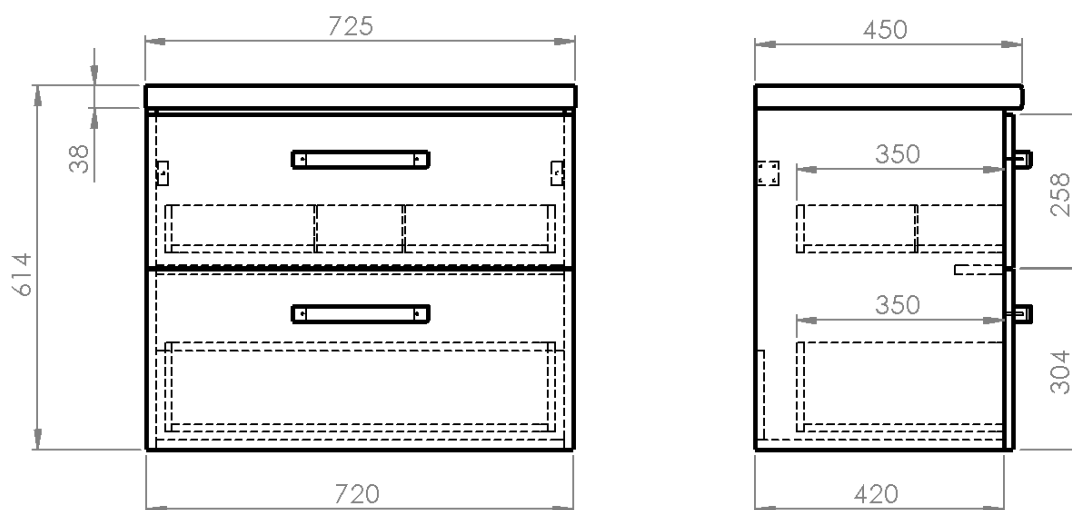

Objednací kód: VG073-01

Základní informace

Značka: Aqualine
Série: VEGA II

Rozměry

Šířka: 725 mm
Výška: 614 mm
Hloubka: 450 mm

Parametry

Barva: Bílá
Materiál: MDF/lamino
Instalace: Závěsné na stěnu
Typ skříňky: Zásuvky
Typ umyvadla: Umyvadlo na desku
Výbava: Tiché a plynulé zavírání
Hmotnost / ks: 37.47 kg
Balení: 5 ks
Záruka: 2 roky

Technický list

VEGA sestava koupelového nábytku, š. 72,5 cm, bílá/dub platin