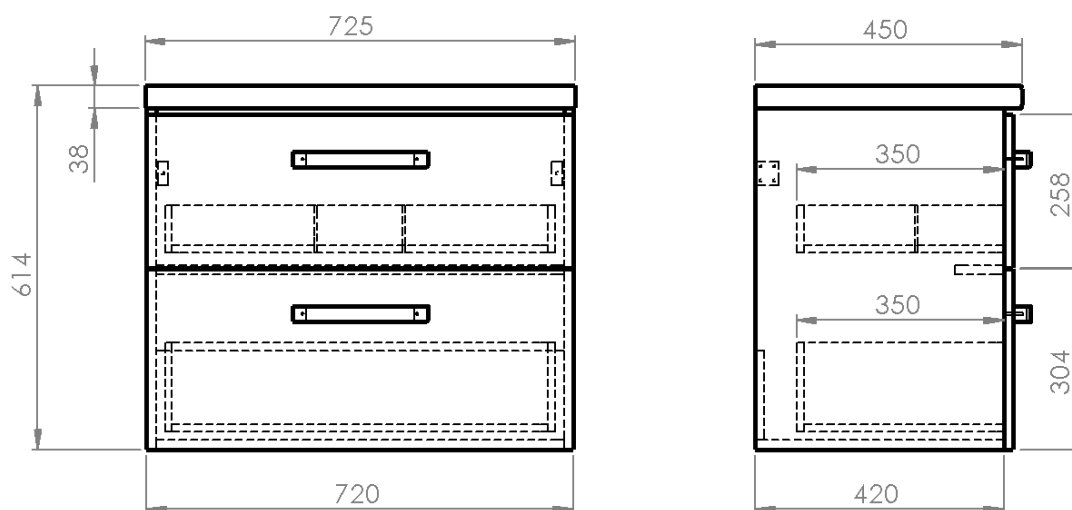

Objednací kód: VG073-01

Základní informace

Značka: Aqualine
Série: VEGA II

Rozměry

Šířka: 725 mm
Výška: 614 mm
Hloubka: 450 mm

Parametry

Barva: Bílá
Materiál: MDF/lamino
Instalace: Závěsné na stěnu
Typ skříňky: Zásuvky
Typ umyvadla: Umyvadlo na desku
Výbava: Tiché a plynulé zavírání
Hmotnost / ks: 50.346 kg
Balení: 5 ks
Záruka: 2 roky

Technický list

VEGA sestava koupelnového nábytku, š. 72,5 cm, bílá/dub platin