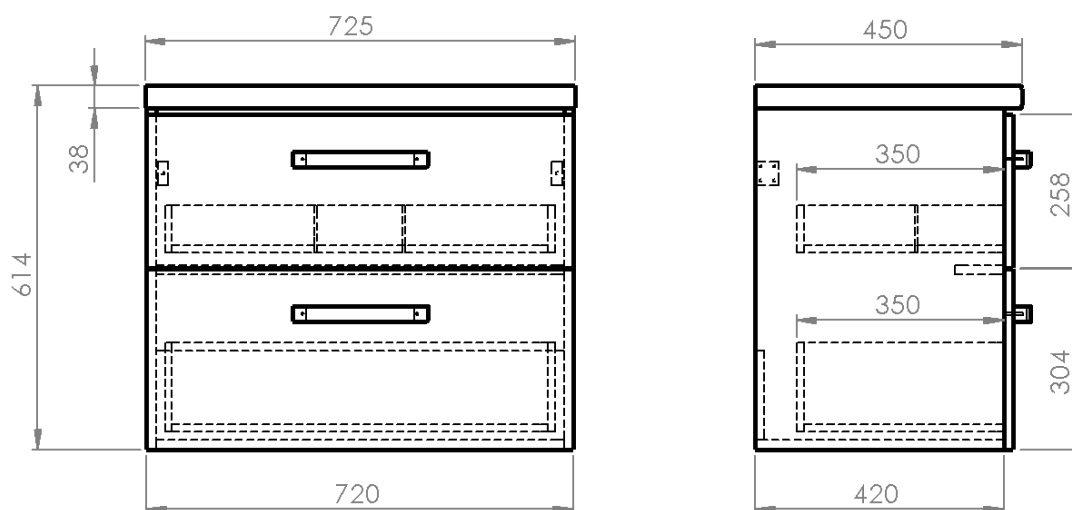

Objednací kód: VG073-01

Základní informace

Značka: Aqualine
Série: VEGA II

Rozměry

Šířka: 725 mm
Výška: 614 mm
Hloubka: 450 mm

Parametry

Barva: Bílá
Materiál: MDF/lamino
Instalace: Závěsné na stěnu
Typ skříňky: Zásuvky
Typ umyvadla: Umyvadlo na desku
Výbava: Tiché a plynulé zavírání
Hmotnost / ks: 37.47 kg
Balení: 5 ks
Záruka: 2 roky

Technický list

VEGA sestava koupelnového nábytku, š. 72,5 cm, bílá/dub platin