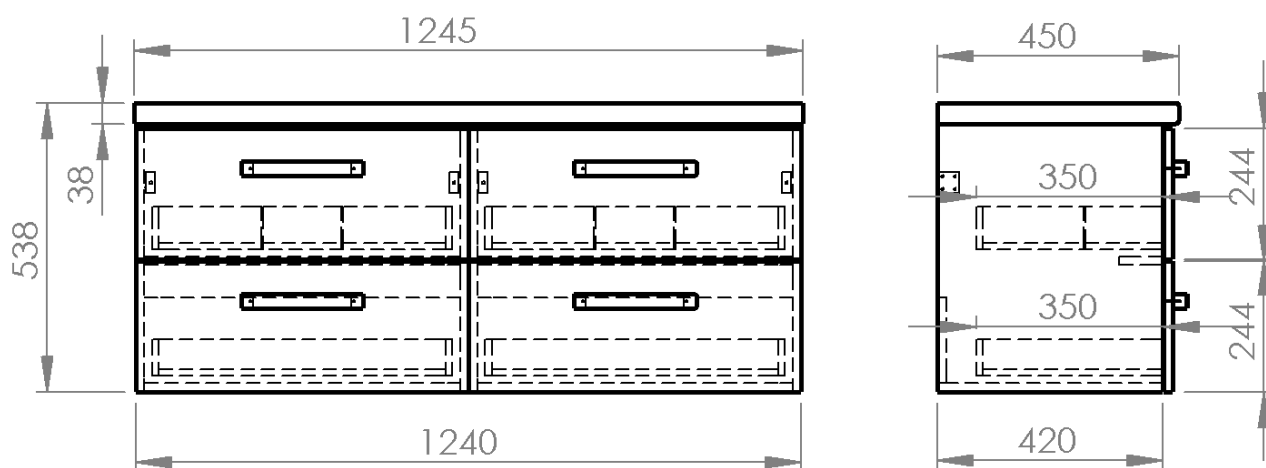

**Objednací kód:** VG064-04

**Základní informace**

**Značka:** Aqualine

**Série:** VEGA II

**Rozměry**

**Šířka:** 1245 mm

**Výška:** 538 mm

**Hloubka:** 450 mm

**Parametry**

**Barva:** Bílá

**Materiál:** MDF/lamino

**Instalace:** Závěsné na stěnu

**Typ skříňky:** Zásuvky

**Typ umyvadla:** Umyvadlo na desku

**Výbava:** Tiché a plynulé zavírání

**Hmotnost / ks:** 69.6 kg

# VEGA sestava koupelnového nábytku, š. 125 cm, bílá/dub platin