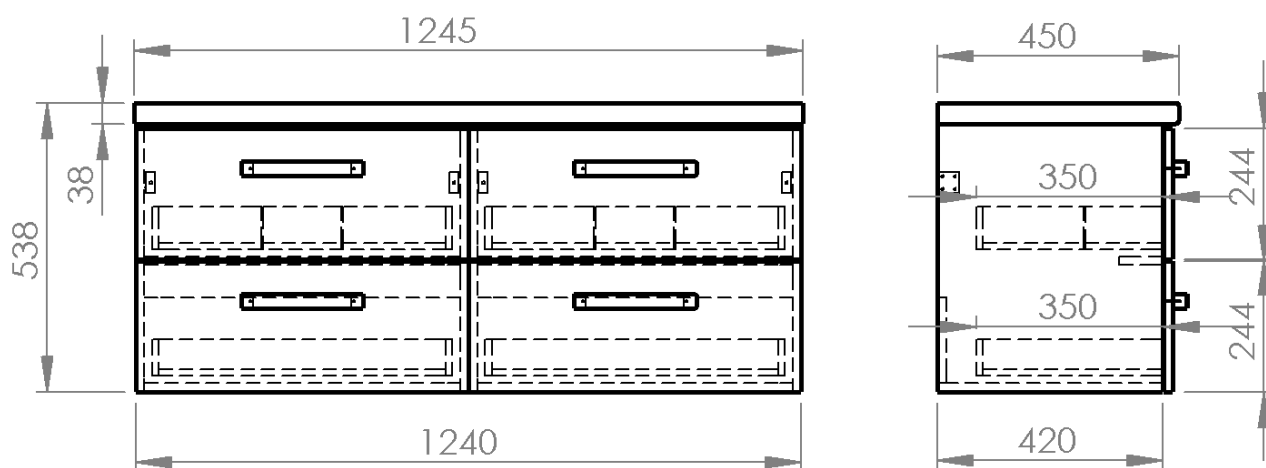

Technický list