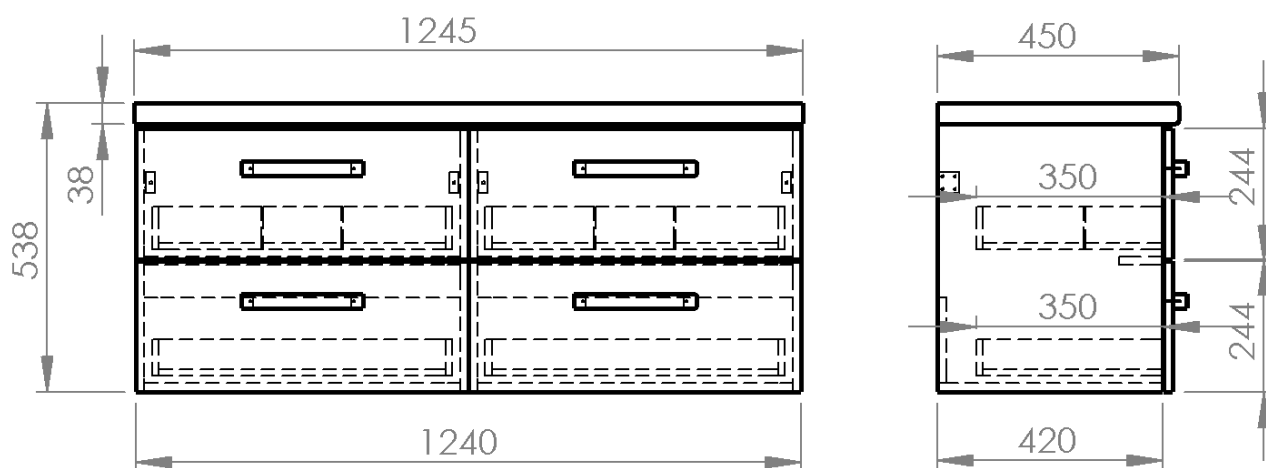

**Objednací kód:** VG064-04

**Základní informace**

**Značka:** Aqualine

**Série:** VEGA II

**Rozměry**

**Šířka:** 1245 mm

**Výška:** 538 mm

**Hloubka:** 450 mm

**Parametry**

**Záruka:** 2 roky

**Hmotnost / ks:** 69.6 kg

**Balení:** 9 ks

**Barva:** Bílá

**Materiál:** MDF/lamino

**Instalace:** Závěsné na stěnu

**Typ skříňky:** Zásuvky

# VEGA sestava koupelnového nábytku, š. 125 cm, bílá/dub platin