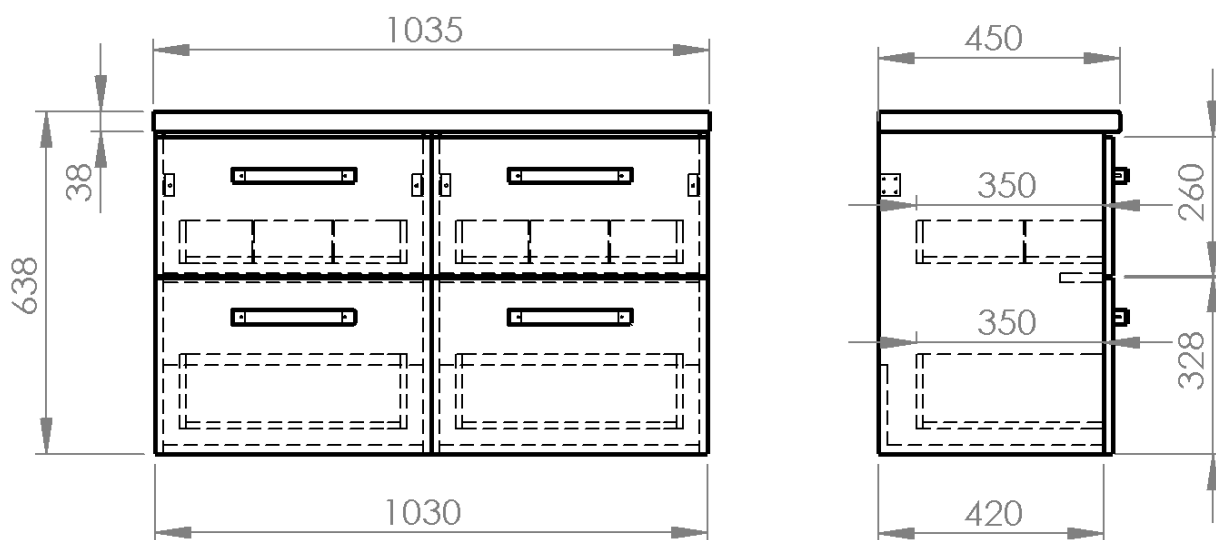

Objednací kód: VG052-04

Základní informace

Značka: Aqualine

Série: VEGA II

Rozměry

Šířka: 1035 mm

Výška: 638 mm

Hloubka: 450 mm

Parametry

Barva: Bílá

Materiál: MDF/lamino

Instalace: Závěsné na stěnu

Typ skříňky: Zásuvky

Typ umyvadla: Umyvadlo na desku

Výbava: Tiché a plynulé zavírání

Hmotnost / ks: 89.04 kg

Balení: 9 ks

Záruka: 2 roky

Technický list

VEGA sestava koupelnového nábytku, š. 104 cm, bílá/dub platin