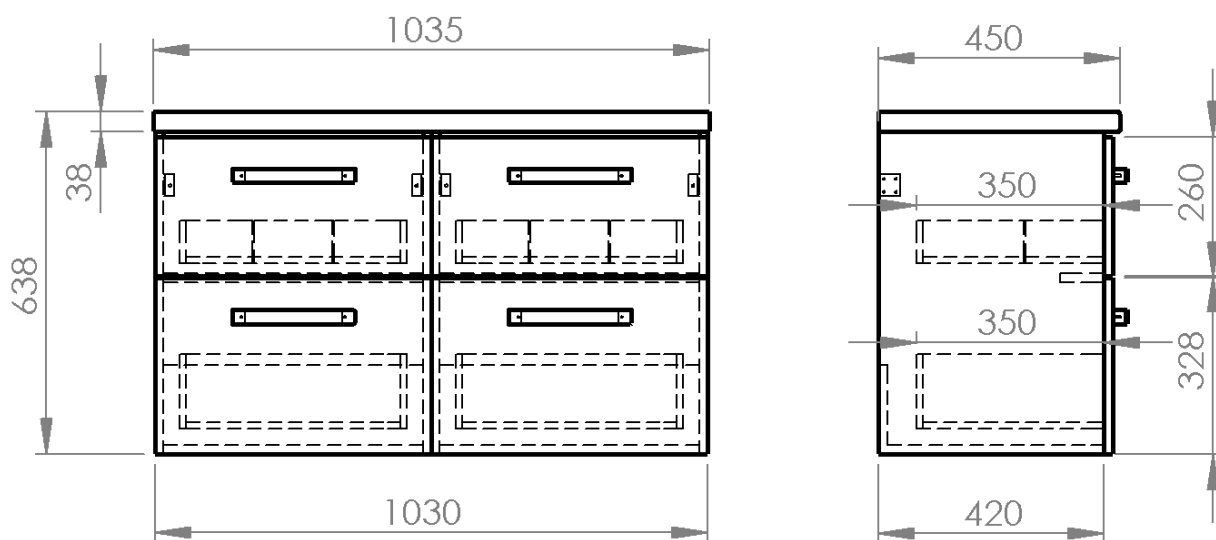

Technický list