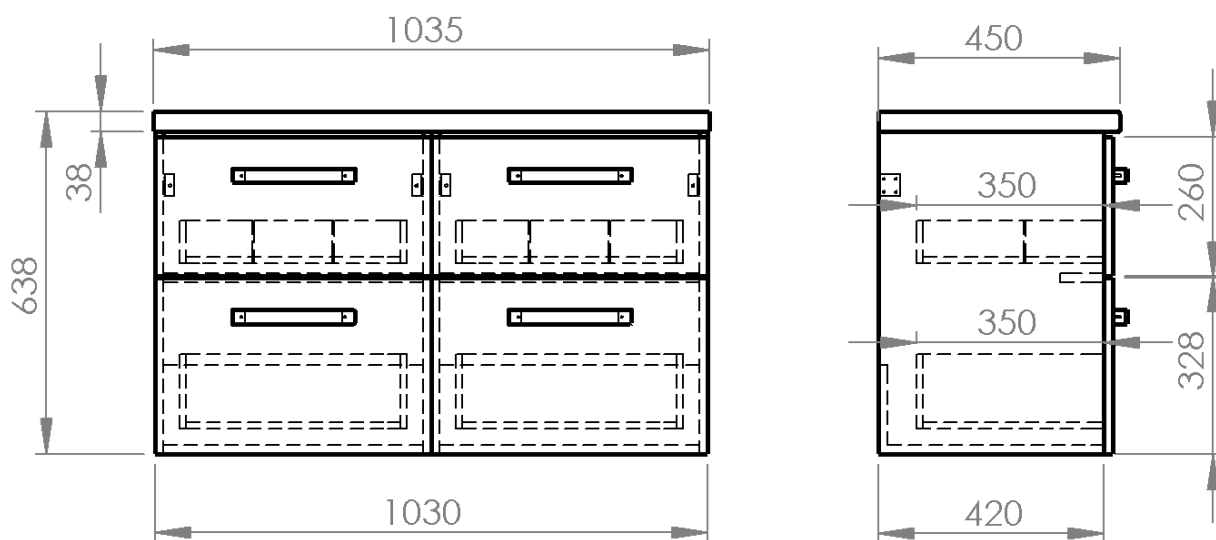

Objednací kód: VG052-04

Základní informace

Značka: Aqualine

Série: VEGA II

Rozměry

Šířka: 1035 mm

Výška: 638 mm

Hloubka: 450 mm

Parametry

Záruka: 2 roky

Hmotnost / ks: 89.04 kg

Balení: 9 ks

Barva: Bílá

Materiál: MDF/lamino

Instalace: Závěsné na stěnu

Typ skříňky: Zásuvky

Typ umyvadla: Umyvadlo na desku

Výbava: Tiché a plynulé zavírání

Technický list

VEGA sestava koupelnového nábytku, š. 104 cm, bílá/dub platin