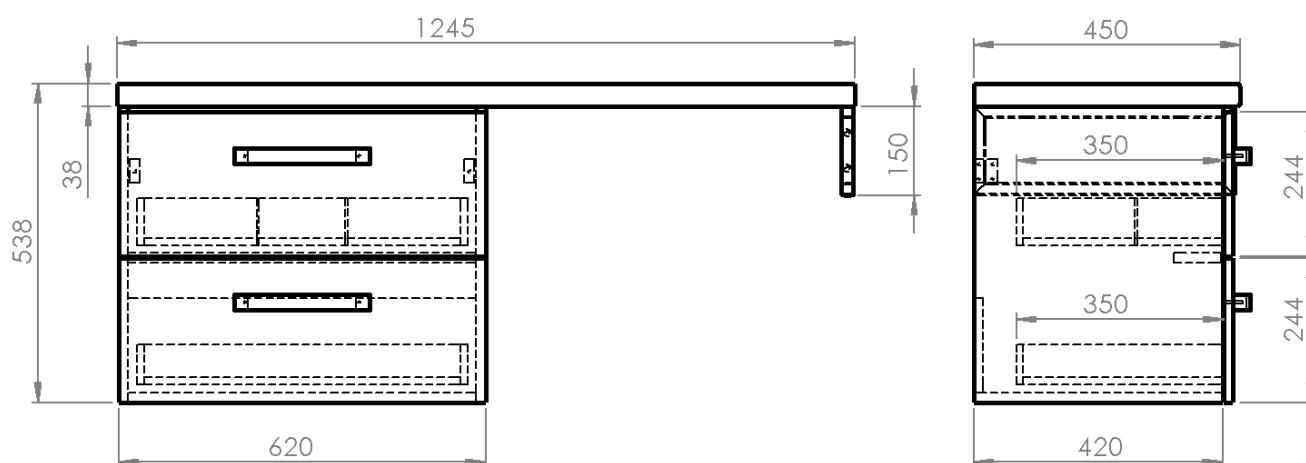

**Objednací kód:** VG064-03

**Základní informace**

**Značka:** Aqualine

**Série:** VEGA II

**Rozměry**

**Šířka:** 1245 mm

**Výška:** 538 mm

**Hloubka:** 450 mm

**Parametry**

**Záruka:** 2 roky

**Hmotnost / ks:** 43.5 kg

**Balení:** 6 ks

**Barva:** Bílá

**Materiál:** MDF/lamino

**Instalace:** Závěsné na stěnu

**Typ skříňky:** Zásuvky

# VEGA sestava koupelnového nábytku, š. 125 cm, bílá/dub platin