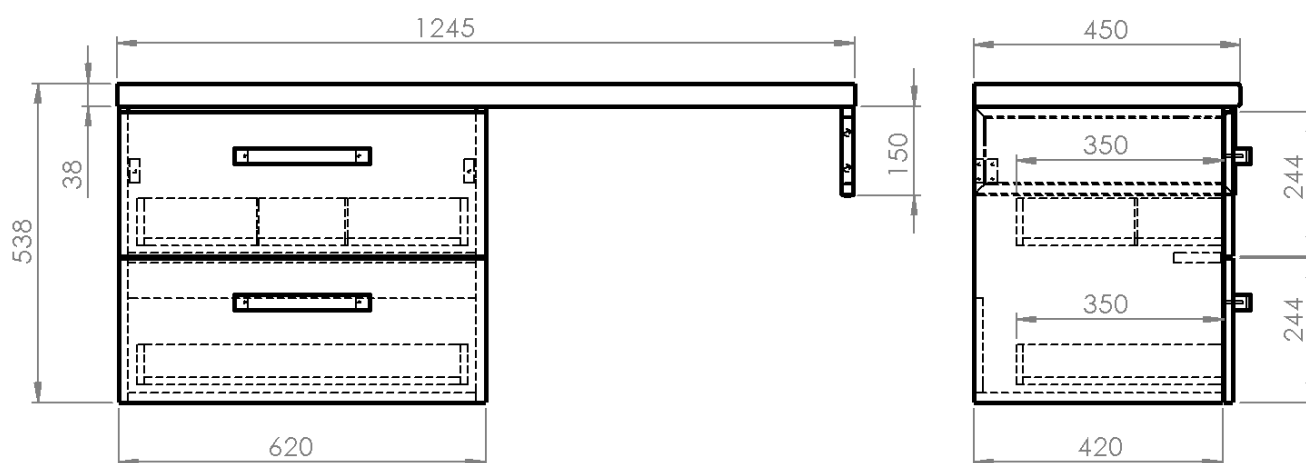

Objednací kód: VG064-03

Základní informace

Značka: Aqualine

Série: VEGA II

Rozměry

Šířka: 1245 mm

Výška: 538 mm

Hloubka: 450 mm

Parametry

Barva: Bílá

Materiál: MDF/lamino

Instalace: Závěsné na stěnu

Typ skříňky: Zásuvky

Typ umyvadla: Umyvadlo na desku

Výbava: Tiché a plynulé zavírání

Hmotnost / ks: 43.5 kg

Balení: 6 ks

Záruka: 2 roky

Technický list

VEGA sestava koupelnového nábytku, š. 125 cm, bílá/dub platin