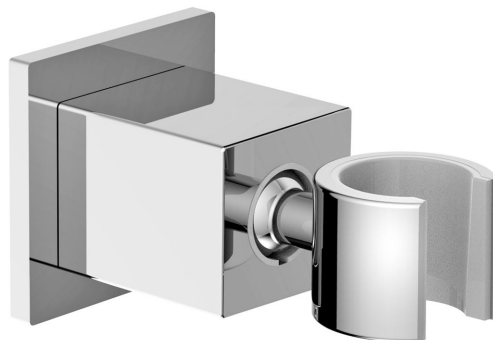

Objednací kód: SG361

Základní informace

Značka: Sapho

Rozměry

Šířka: 50 mm

Výška: 50 mm

Hloubka: 85 mm

Parametry

Barva: Chrom

Materiál: Mosaz

Tvar: Hranaté

Instalace: Nástěnná

Ostatní: Otočné ramínko

Hmotnost / ks: 0.433 kg

Balení: 1 ks

Záruka: 6 let