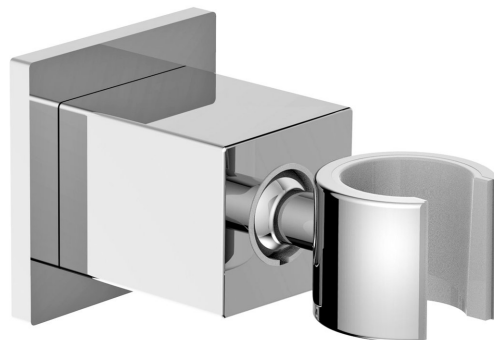

Objednací kód: SG361

Základní informace

Značka: Sapho

Rozměry

Šířka: 50 mm

Výška: 50 mm

Hloubka: 85 mm

Parametry

Barva: Chrom

Materiál: Mosaz

Tvar: Hranaté

Instalace: Nástěnná

Ostatní: Otočné ramínko

Hmotnost / ks: 0.433 kg

Balení: 1 ks

Záruka: 6 let