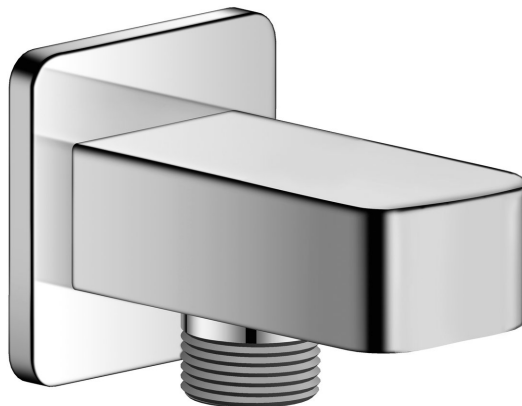

Objednací kód: JM650

Základní informace

Značka: Sapho
Série: JUMPER

Rozměry

Hloubka: 45 mm

Parametry

Záruka: 6 let
Hmotnost / ks: 0.35 kg
Balení: 1 ks
Barva: Chrom
Materiál: Mosaz
Tvar: Hranaté
Instalace: Nástěnná