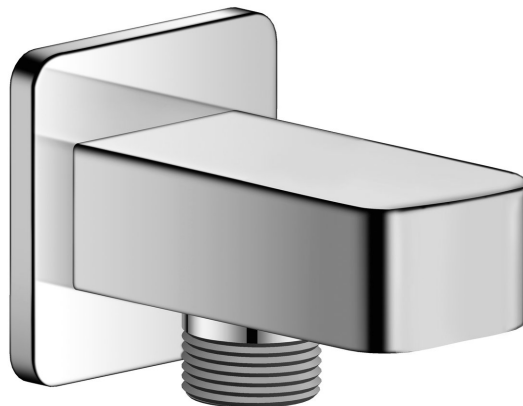

Objednací kód: JM650

Základní informace

Značka: Sapho
Série: JUMPER

Rozměry

Hloubka: 45 mm

Parametry

Barva: Chrom
Materiál: Mosaz
Tvar: Hranaté
Instalace: Nástěnná
Hmotnost / ks: 0.35 kg
Balení: 1 ks
Záruka: 6 let