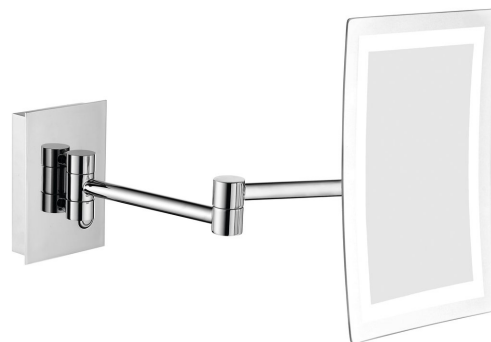

Objednací kód: MW834

Základní informace

Značka: Sapho

Rozměry

Délka: 389 mm

Šířka: 160 mm

Výška: 240 mm

Hloubka: 389 mm

Parametry

Barva: Chrom

Tvar: Hranaté

Druh: Kosmetické zrcátko

Instalace: Vrtání

Hmotnost / ks: 2.01 kg

Balení: 1 ks

Záruka: 2 roky