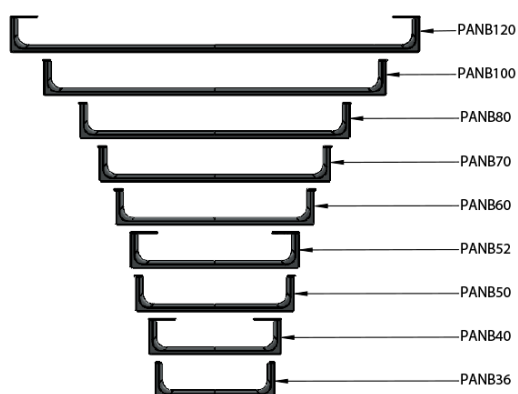

NUBES čelní držák ručníků 100cm, černá

GSI[®]
ceramica

Objednací kód: PANB100N

Základní informace

Značka: GSI

Rozměry

Délka: 1000 mm

Parametry

Záruka: 2 roky

Barva: Černá

Hmotnost / ks: 1.1 kg

Balení: 1 ks

Technický list

Varianta	X [mm]	Y [mm]
PANB120	1130	1115
PANB100	945	930
PANB80	745	730
PANB70	638	623
PANB60	548	533
PANB52	465	450
PANB50	438	423
PANB40	365	350
PANB36	330	315