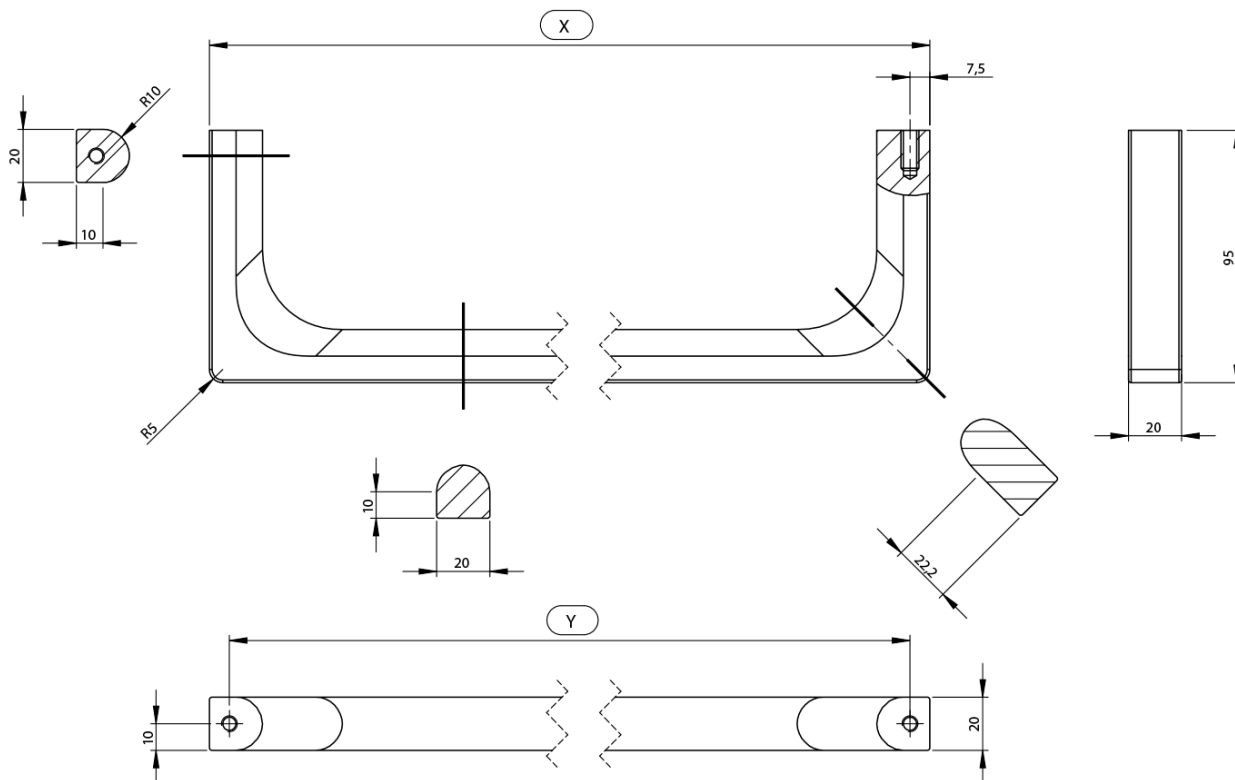

NUBES čelní držák ručníků 100cm, černá

GSI[®]

Objednací kód: PANB100N

Základní informace

Značka: GSI
Série: NUBES

Rozměry

Délka: 1000 mm

Parametry

Barva: Černá
Hmotnost / ks: 1.1 kg
Balení: 1 ks
Záruka: 2 roky

Technický list

Varianta	X [mm]	Y [mm]
PANB120	1130	1115
PANB100	945	930
PANB80	745	730
PANB70	638	623
PANB60	548	533
PANB52	465	450
PANB50	438	423
PANB40	365	350
PANB36	330	315