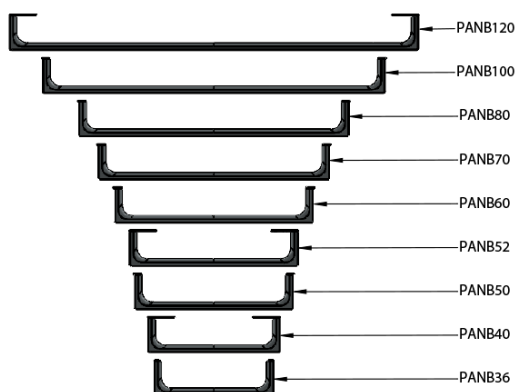

NUBES čelní držák ručníků 100cm, černá

GSI[®]

Objednací kód: PANB100N

Základní informace

Značka: GSI
Série: NUBES

Rozměry

Délka: 1000 mm

Parametry

Barva: Černá
Hmotnost / ks: 1.1 kg
Balení: 1 ks
Záruka: 2 roky

Technický list

Varianta	X [mm]	Y [mm]
PANB120	1130	1115
PANB100	945	930
PANB80	745	730
PANB70	638	623
PANB60	548	533
PANB52	465	450
PANB50	438	423
PANB40	365	350
PANB36	330	315