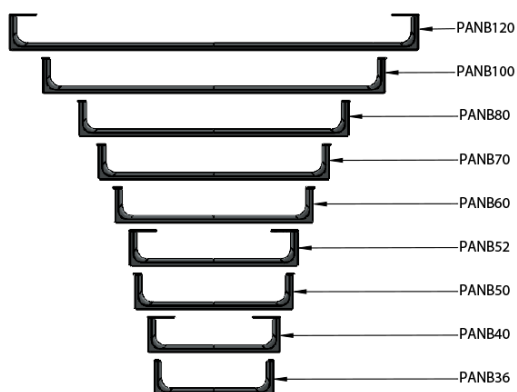

## Rozměry

Délka: 1000 mm

## Parametry

Barva: Černá  
Hmotnost / ks: 1.1 kg  
Balení: 1 ks  
Záruka: 2 roky

Technický list

| Varianta | X [mm] | Y [mm] |
|----------|--------|--------|
| PANB120  | 1130   | 1115   |
| PANB100  | 945    | 930    |
| PANB80   | 745    | 730    |
| PANB70   | 638    | 623    |
| PANB60   | 548    | 533    |
| PANB52   | 465    | 450    |
| PANB50   | 438    | 423    |
| PANB40   | 365    | 350    |
| PANB36   | 330    | 315    |