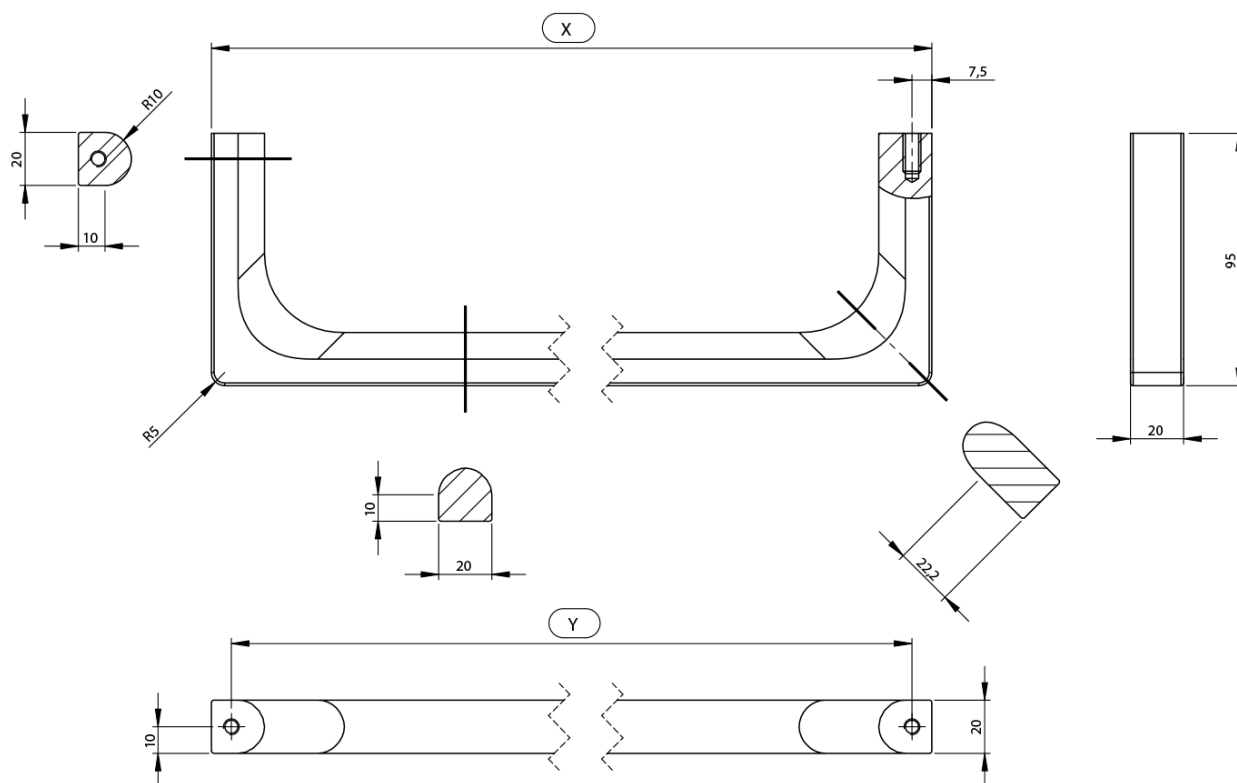

NUBES čelní držák ručníků 100cm, černá

GSI[®]
ceramica

Objednací kód: PANB100N

Základní informace

Značka: GSI

Rozměry

Délka: 1000 mm

Parametry

Záruka: 2 roky

Barva: Černá

Hmotnost / ks: 1.1 kg

Balení: 1 ks

Technický list

Varianta	X [mm]	Y [mm]
PANB120	1130	1115
PANB100	945	930
PANB80	745	730
PANB70	638	623
PANB60	548	533
PANB52	465	450
PANB50	438	423
PANB40	365	350
PANB36	330	315