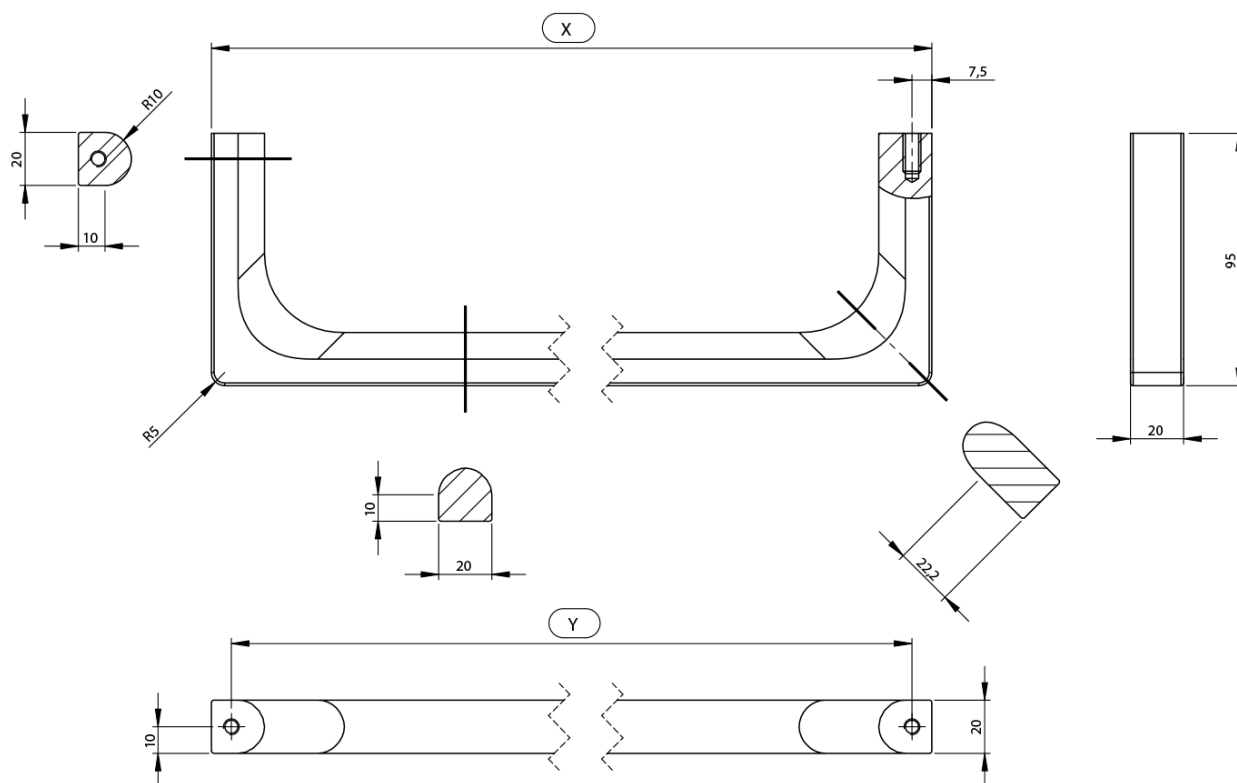

NUBES čelní držák ručníků 100cm, chrom

GSI
ceramica

Objednací kód: PANB100

Základní informace

Značka: GSI

Rozměry

Délka: 1000 mm

Parametry

Záruka: 2 roky

Barva: Chrom

Hmotnost / ks: 1.1 kg

Balení: 1 ks

Technický list

Varianta	X [mm]	Y [mm]
PANB120	1130	1115
PANB100	945	930
PANB80	745	730
PANB70	638	623
PANB60	548	533
PANB52	465	450
PANB50	438	423
PANB40	365	350
PANB36	330	315