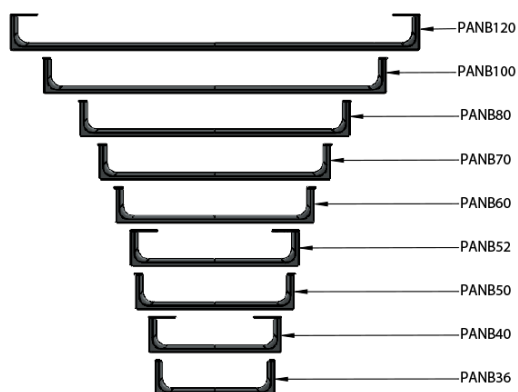

NUBES čelní držák ručníků 100cm, chrom

GSI[®]

Objednací kód: PANB100

Základní informace

Značka: GSI
Série: NUBES

Rozměry

Délka: 1000 mm

Parametry

Barva: Chrom
Hmotnost / ks: 1.1 kg
Balení: 1 ks
Záruka: 2 roky

Technický list

Varianta	X [mm]	Y [mm]
PANB120	1130	1115
PANB100	945	930
PANB80	745	730
PANB70	638	623
PANB60	548	533
PANB52	465	450
PANB50	438	423
PANB40	365	350
PANB36	330	315