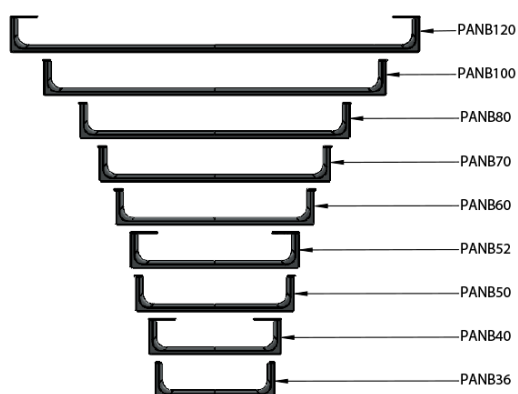

NUBES čelní držák ručníků 100cm, chrom

GSI
ceramica

Objednací kód: PANB100

Základní informace

Značka: GSI

Rozměry

Délka: 1000 mm

Parametry

Záruka: 2 roky

Barva: Chrom

Hmotnost / ks: 1.1 kg

Balení: 1 ks

Technický list

Varianta	X [mm]	Y [mm]
PANB120	1130	1115
PANB100	945	930
PANB80	745	730
PANB70	638	623
PANB60	548	533
PANB52	465	450
PANB50	438	423
PANB40	365	350
PANB36	330	315