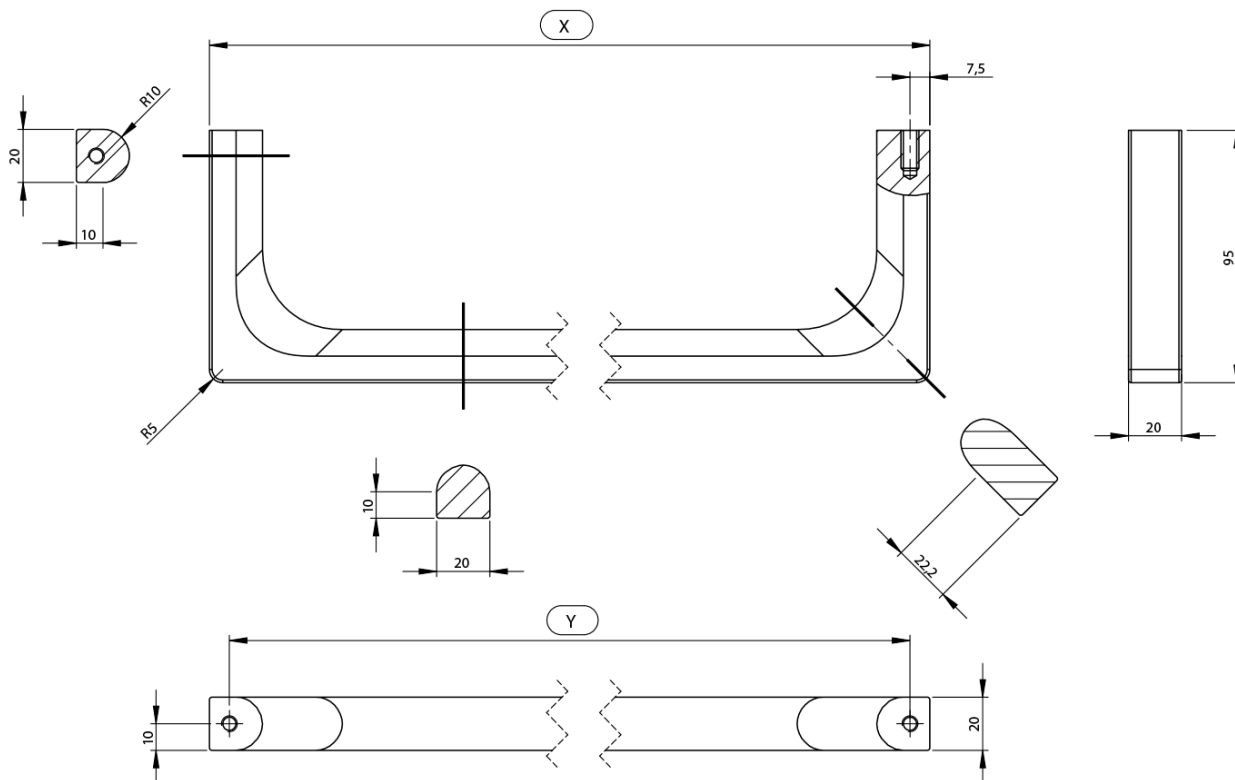

NUBES čelní držák ručníků 100cm, chrom

GSI[®]

Objednací kód: PANB100

Základní informace

Značka: GSI
Série: NUBES

Rozměry

Délka: 1000 mm

Parametry

Barva: Chrom
Hmotnost / ks: 1.1 kg
Balení: 1 ks
Záruka: 2 roky

Technický list

Varianta	X [mm]	Y [mm]
PANB120	1130	1115
PANB100	945	930
PANB80	745	730
PANB70	638	623
PANB60	548	533
PANB52	465	450
PANB50	438	423
PANB40	365	350
PANB36	330	315