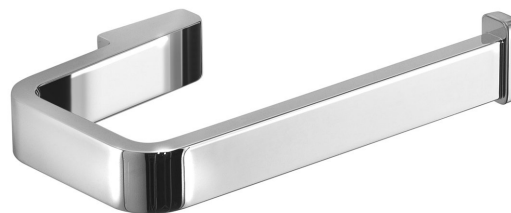

SAMOA držák toaletního papíru, chrom

Objednací kód: A82413

Základní informace

Značka: Gedy
Série: SAMOA

Rozměry

Šířka: 146 mm
Výška: 28 mm
Hloubka: 87 mm

Parametry

Záruka: 10 let
Hmotnost / ks: 0.377 kg
Balení: 1 ks
Barva: Chrom
Materiál: Slitina
Tvar: Hranaté
Druh: Držák toaletního papíru
Instalace: Vrtání
3D model: ANO