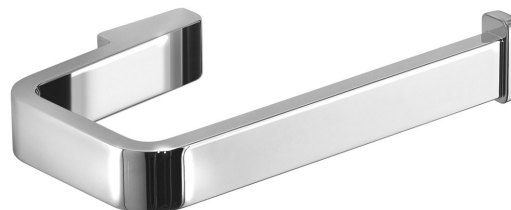

## SAMOA držák toaletního papíru bez krytu, chrom

Objednací kód: A82413

### Základní informace

Značka: Gedy  
Série: SAMOA

### Rozměry

Šířka: 146 mm  
Výška: 28 mm  
Hloubka: 87 mm

### Parametry

Barva: Chrom  
Materiál: Slitina  
Tvar: Hranaté  
Druh: Držák toaletního papíru  
Instalace: Vrtání  
Hmotnost / ks: 0.377 kg  
Balení: 1 ks  
Záruka: 10 let

Technický list