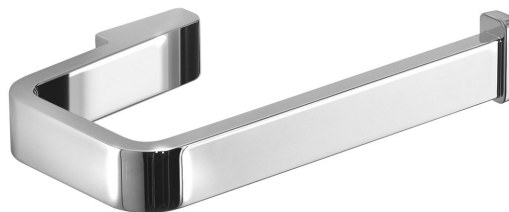

SAMOA držák toaletního papíru, chrom

Objednací kód: A82413

Základní informace

Značka: Gedy
Série: SAMOA

Rozměry

Šířka: 146 mm
Výška: 28 mm
Hloubka: 87 mm

Parametry

Barva: Chrom
Materiál: Slitina
Tvar: Hranaté
Druh: Držák toaletního papíru
Instalace: Vrtání
Hmotnost / ks: 0.377 kg
Balení: 1 ks
Záruka: 10 let