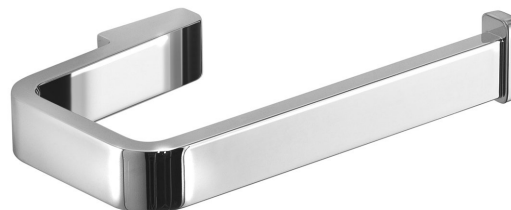

SAMOA držák toaletního papíru bez krytu, chrom

Objednací kód: A82413

Základní informace

Značka: Gedy
Série: SAMOA

Rozměry

Šířka: 146 mm
Výška: 28 mm
Hloubka: 87 mm

Parametry

Barva: Chrom
Materiál: Slitina
Tvar: Hranaté
Druh: Držák toaletního papíru
Instalace: Vrtání
Hmotnost / ks: 0.377 kg
Balení: 1 ks
Záruka: 10 let