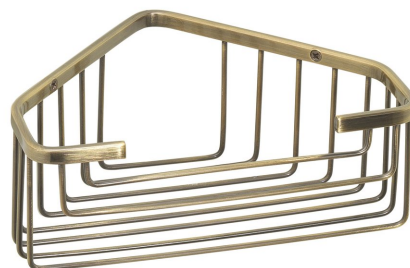

SMART rohová police do sprchy, 200x80x151mm, bronz

Objednací kód: 2483-44

Základní informace

Značka: Gedy
Série: SMART

Rozměry

Délka: 200 mm
Šířka: 200 mm
Výška: 80 mm
Hloubka: 151 mm

Parametry

Barva: Bronz
Materiál: Nerez
Tvar: Drátěné
Druh: Polička: rohová
Instalace: Vrtání
Hmotnost / ks: 0.3 kg
Balení: 1 ks
Záruka: 10 let