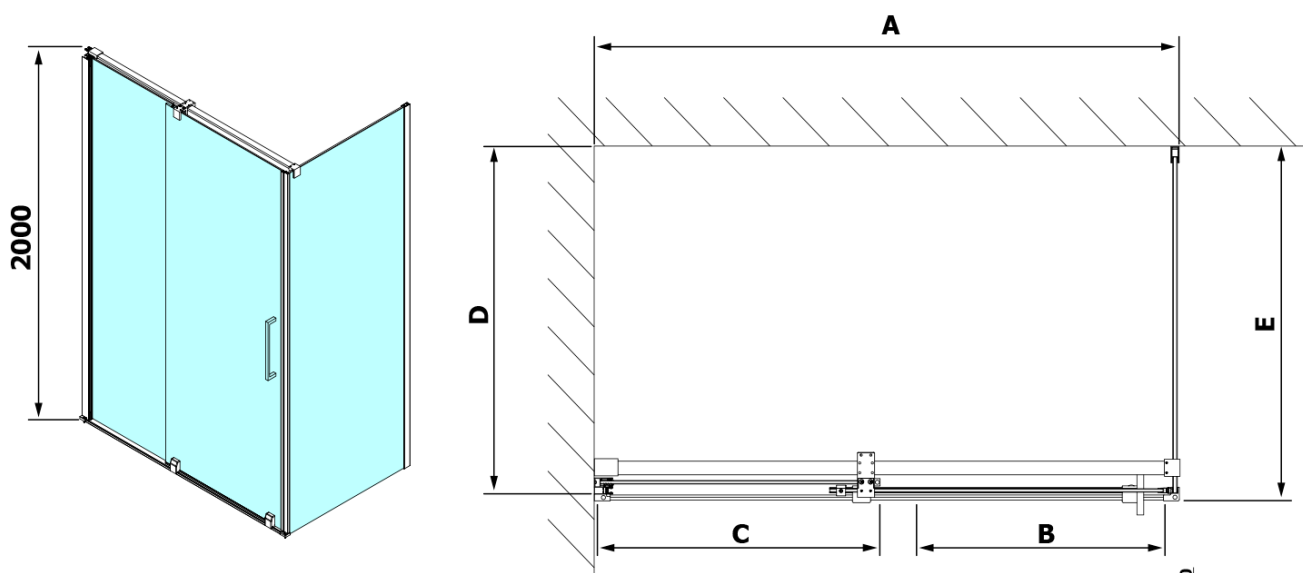

ROLLS obdélníkový sprchový kout 1600x1000 mm, L/P varianta, čiré sklo

Objednací kód: RL1615RL3415

Základní informace

Značka: Polysan
Série: ROLLS

Rozměry

Šířka: 1600 mm
Výška: 2000 mm
Hloubka: 1000 mm

Parametry

Barva profilu: Chrom - Leštěný hliník
Tvar: Obdélníkové zástěny
Typ otevírání: Posuvné
Směr otevírání: Univerzální
Šířka vstupu: 675 mm
Typ výplně: Čiré sklo
Úprava skla: Antidrop
Tloušťka skla: 8 mm
Vlastnosti: Bezrámové provedení
Hmotnost / ks: 81.0 kg
Balení: 2 ks
Záruka: 2 roky

Náhradní díly

Spodní těsnění na pevné sklo 8mm, 1000mm (Objednací kód: NDRL03)
ROLLS madlo (Objednací kód: NDRL-MADLO)
ALTIS/ROLLS/DRAGON sada krytek šroubů (Objednací kód: NDAL03)
ROLLS pojezdový profil (Objednací kód: NDRL04)
Magnetické těsnění ploché, sklo 8mm, 2000mm (Objednací kód: NDGV02)
ROLLS L/P koncovky pojezdového profilu (Objednací kód: NDRL05)
Svislé těsnění pro sklo 8mm, 2000mm (Objednací kód: NDRL02)

Technický list

Model	D	E
RL3215	765-785	780-800
RL3315	865-885	880-900
RL3415	965-985	980-1000

Model	A	B	C
RL1115	1072-1102	425	~500
RL1215	1172-1202	475	~550
RL1315	1272-1302	525	~600
RL1415	1372-1402	575	~650
RL1515	1472-1502	625	~700
RL1615	1572-1602	675	~750