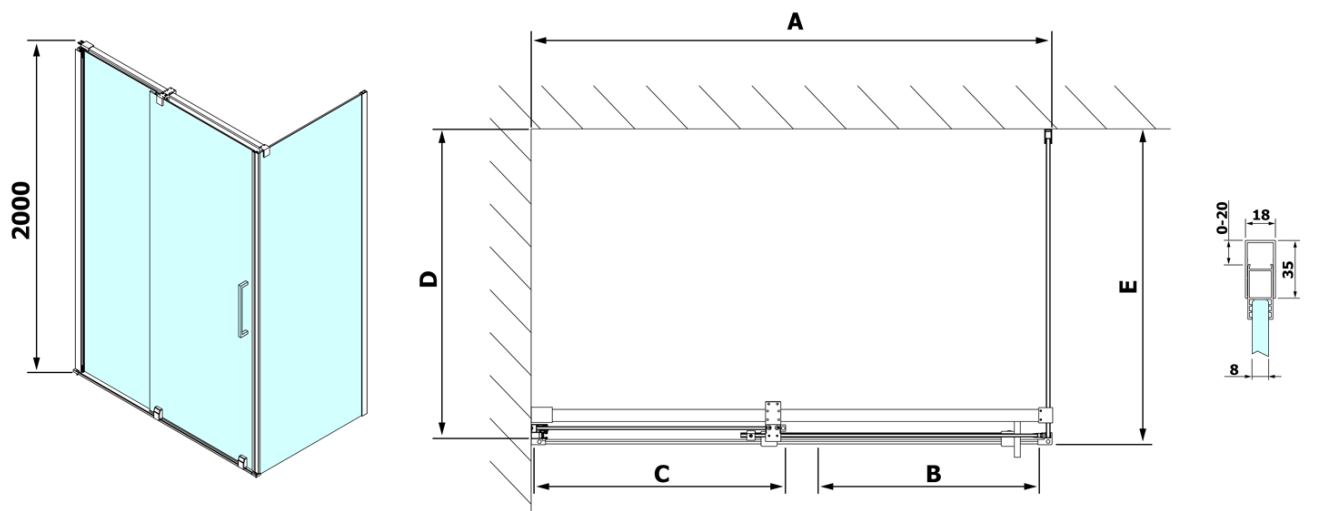

ROLLS obdélníkový sprchový kout 1600x1000 mm, L/P varianta, čiré sklo

Objednací kód: RL1615RL3415

Základní informace

Značka: Polysan

Série: ROLLS

Rozměry

Šířka: 1600 mm

Výška: 2000 mm

Hloubka: 1000 mm

Parametry

Barva profilu: Chrom - Leštěný hliník

Tvar: Obdélníkové zástěny

Typ otevírání: Posuvné

Směr otevírání: Univerzální

Šířka vstupu: 675 mm

Typ výplně: Čiré sklo

Spodní těsnění na pevné sklo 8mm, 1000mm (Objednací kód: NDRL03)

ROLLS madlo (Objednací kód: NDRL-MADLO)

Magnetické těsnění ploché, sklo 8mm, 2000mm (Objednací kód: NDGV02)

ROLLS L/P koncovky pojezdového profilu (Objednací kód: NDRL05)

Svislé těsnění pro sklo 8mm, 2000mm (Objednací kód: NDRL02)

Spodní těsnění na dveře, sklo 8mm, 1000mm (Objednací kód: NDRL01)

ROLLS pojezdový profil (Objednací kód: NDRL04)

Technický list

Model	D	E
RL3215	765-785	780-800
RL3315	865-885	880-900
RL3415	965-985	980-1000