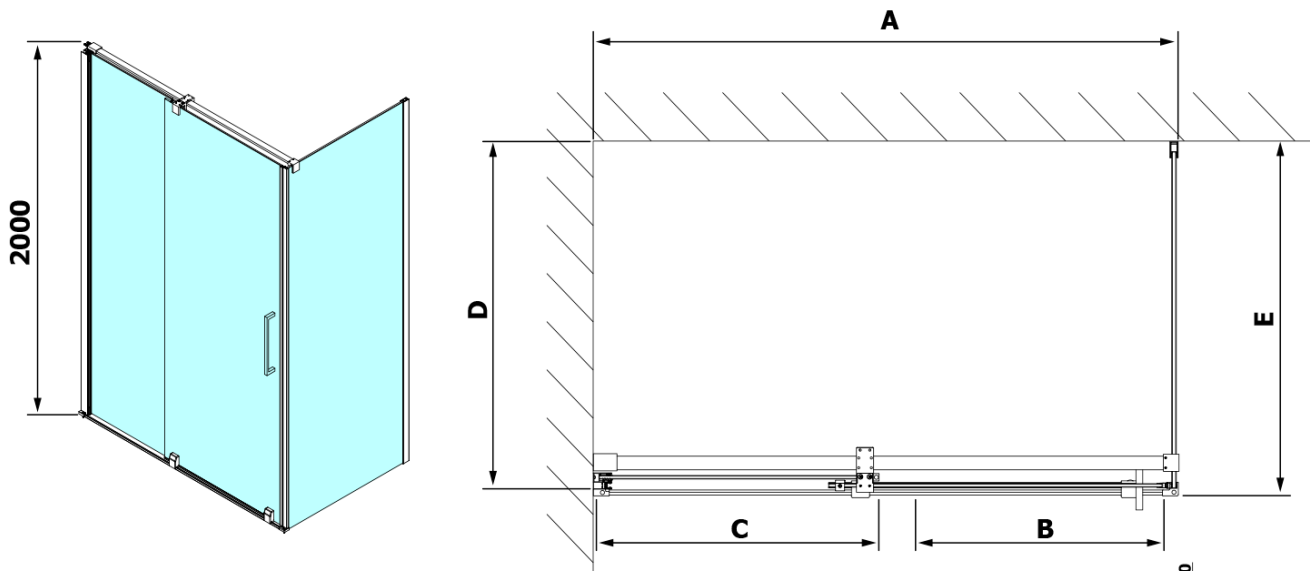

Technický list