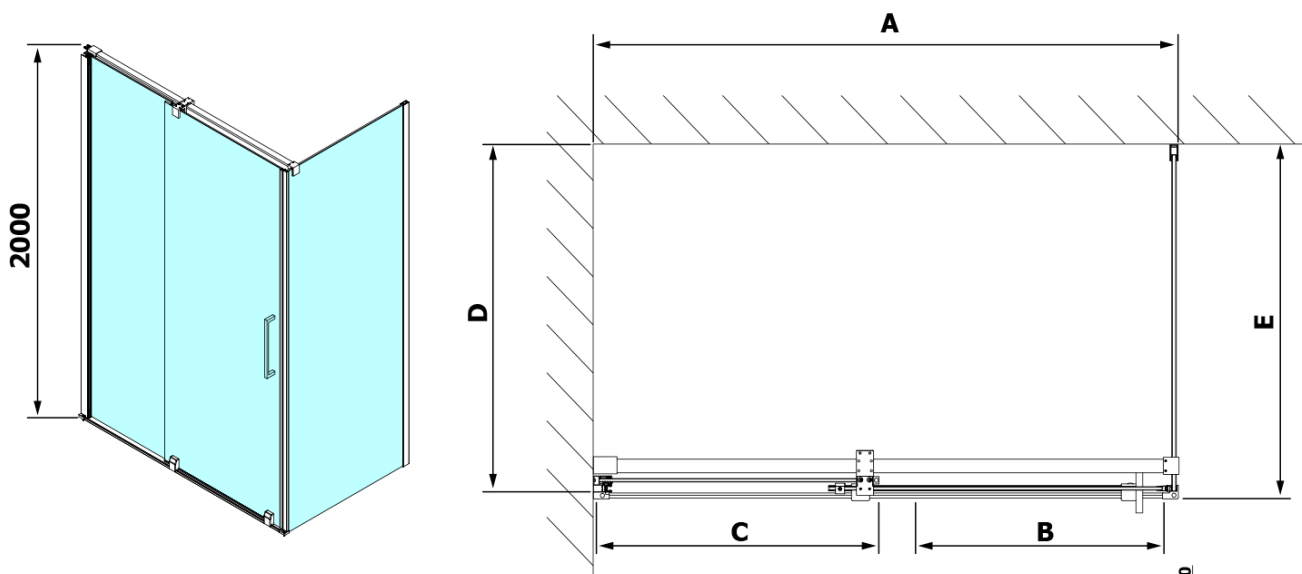

ROLLS obdélníkový sprchový kout 1600x800 mm, L/P varianta, čiré sklo

Objednací kód: RL1615RL3215

Základní informace

Značka: Polysan

Série: ROLLS

Rozměry

Šířka: 1600 mm

Výška: 2000 mm

Hloubka: 800 mm

Parametry

Barva profilu: Chrom - Leštěný hliník

Tvar: Obdélníkové zástěny

Typ otevírání: Posuvné

Směr otevírání: Univerzální

Šířka vstupu: 675 mm

Typ výplně: Čiré sklo

Spodní těsnění na pevné sklo 8mm, 1000mm (Objednací kód: NDRL03)

ROLLS madlo (Objednací kód: NDRL-MADLO)

Magnetické těsnění ploché, sklo 8mm, 2000mm (Objednací kód: NDGV02)

ROLLS L/P koncovky pojezdového profilu (Objednací kód: NDRL05)

Svislé těsnění pro sklo 8mm, 2000mm (Objednací kód: NDRL02)

Spodní těsnění na dveře, sklo 8mm, 1000mm (Objednací kód: NDRL01)

ROLLS pojezdový profil (Objednací kód: NDRL04)

Technický list

| Model | D | E |
|--------|---------|----------|
| RL3215 | 765-785 | 780-800 |
| RL3315 | 865-885 | 880-900 |
| RL3415 | 965-985 | 980-1000 |