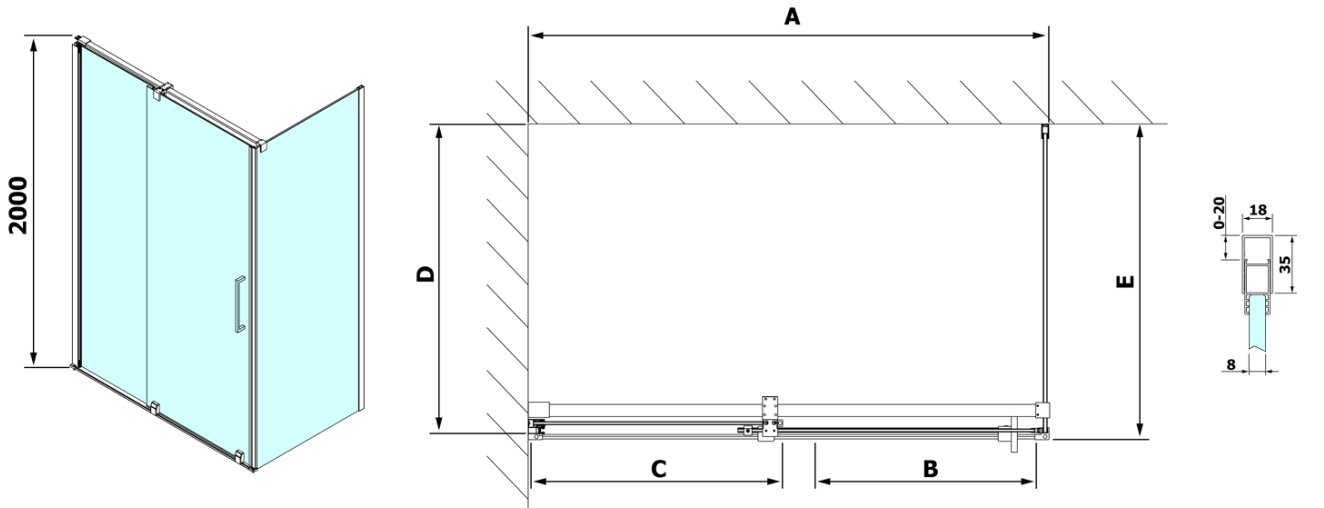

Technický list

Model	D	E
RL3215	765-785	780-800
RL3315	865-885	880-900
RL3415	965-985	980-1000

Model	A	B	C
RL1115	1070-1110	425	~500
RL1215	1170-1210	475	~550
RL1315	1270-1310	525	~600
RL1415	1370-1410	575	~650
RL1515	1470-1510	625	~700
RL1615	1570-1610	675	~750