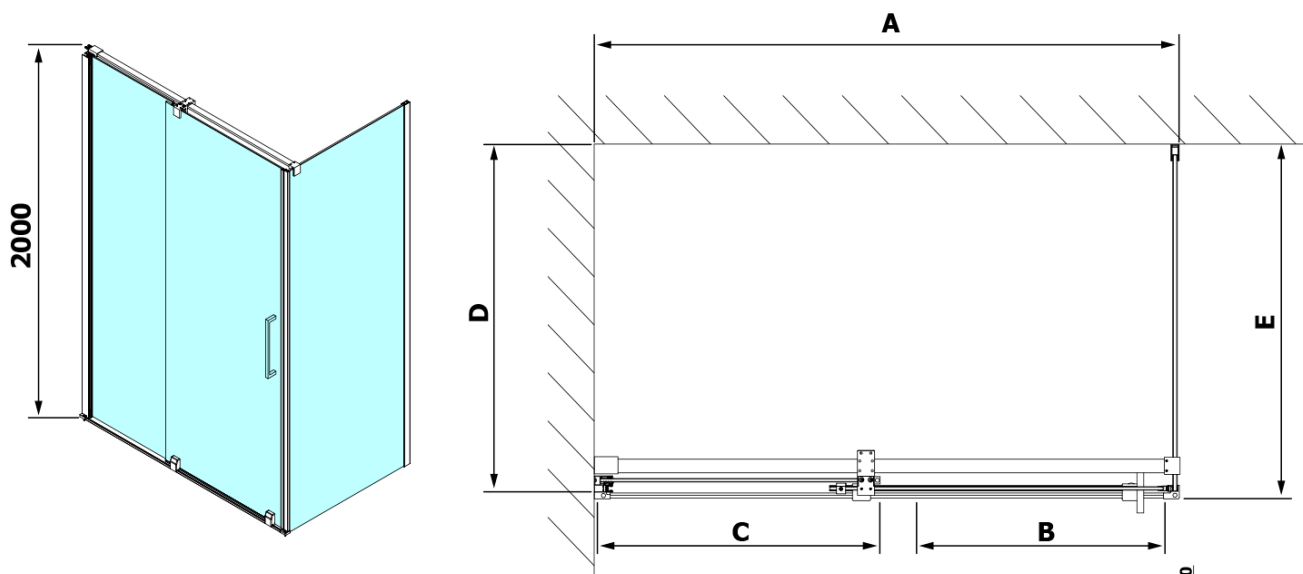

Technický list

Model	D	E
RL3215	765-785	780-800
RL3315	865-885	880-900
RL3415	965-985	980-1000

Model	A	B	C
RL1115	1072-1102	425	~500
RL1215	1172-1202	475	~550
RL1315	1272-1302	525	~600
RL1415	1372-1402	575	~650
RL1515	1472-1502	625	~700
RL1615	1572-1602	675	~750