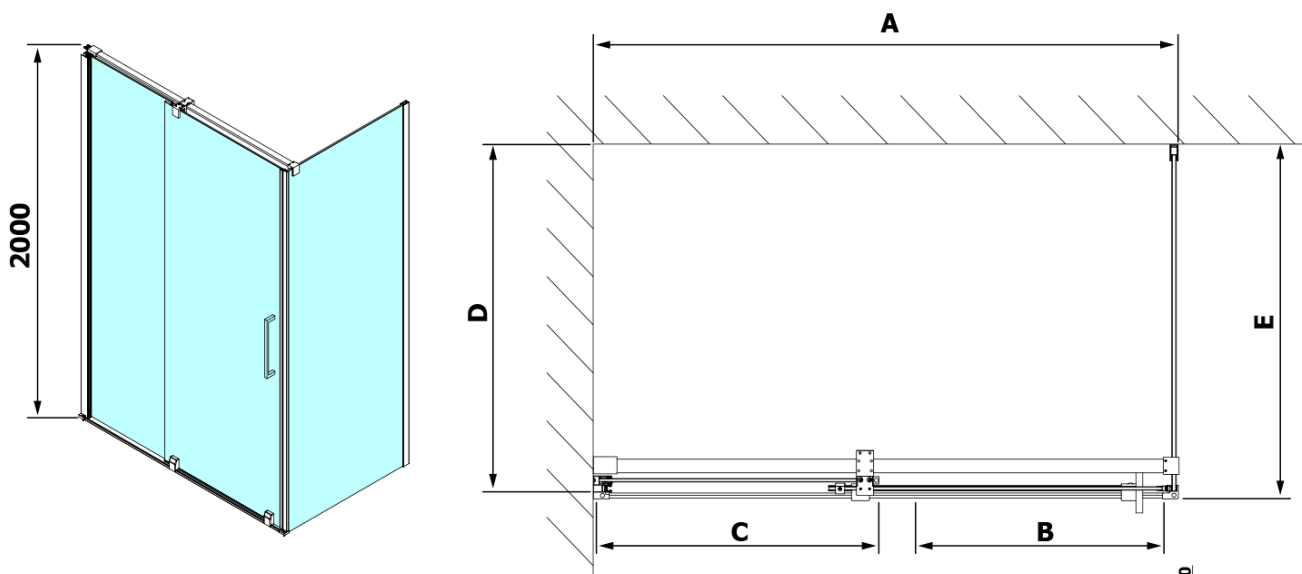

Technický list