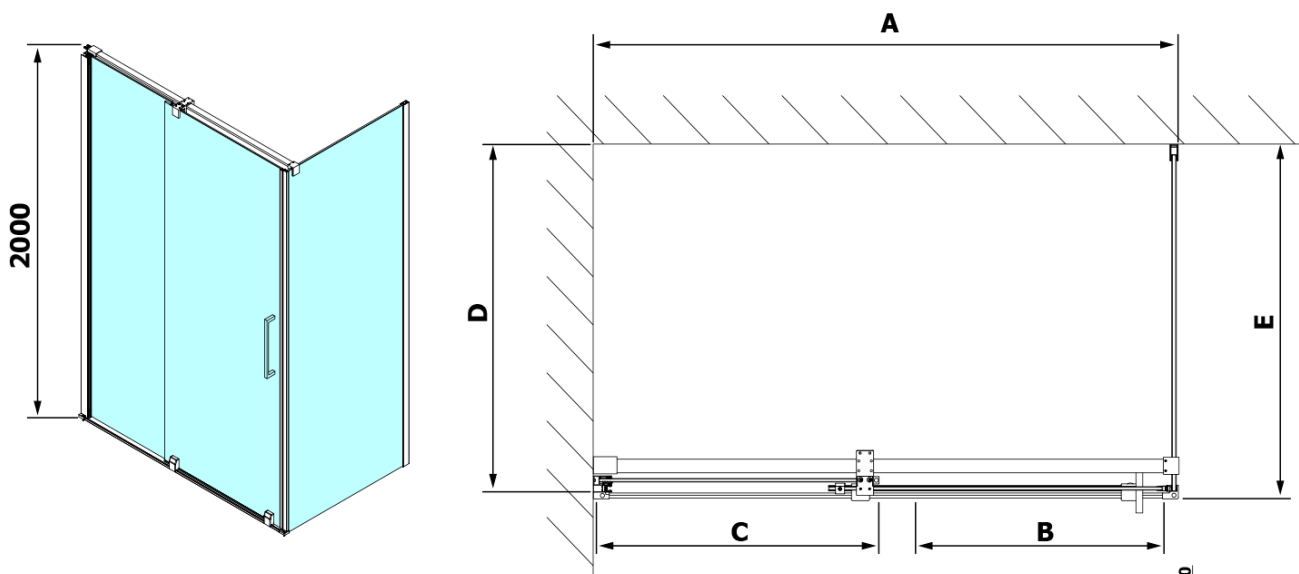

Technický list

Model	D	E
RL3215	765-785	780-800
RL3315	865-885	880-900
RL3415	965-985	980-1000

Model	A	B	C
RL1115	1072-1102	425	~500
RL1215	1172-1202	475	~550
RL1315	1272-1302	525	~600
RL1415	1372-1402	575	~650
RL1515	1472-1502	625	~700
RL1615	1572-1602	675	~750