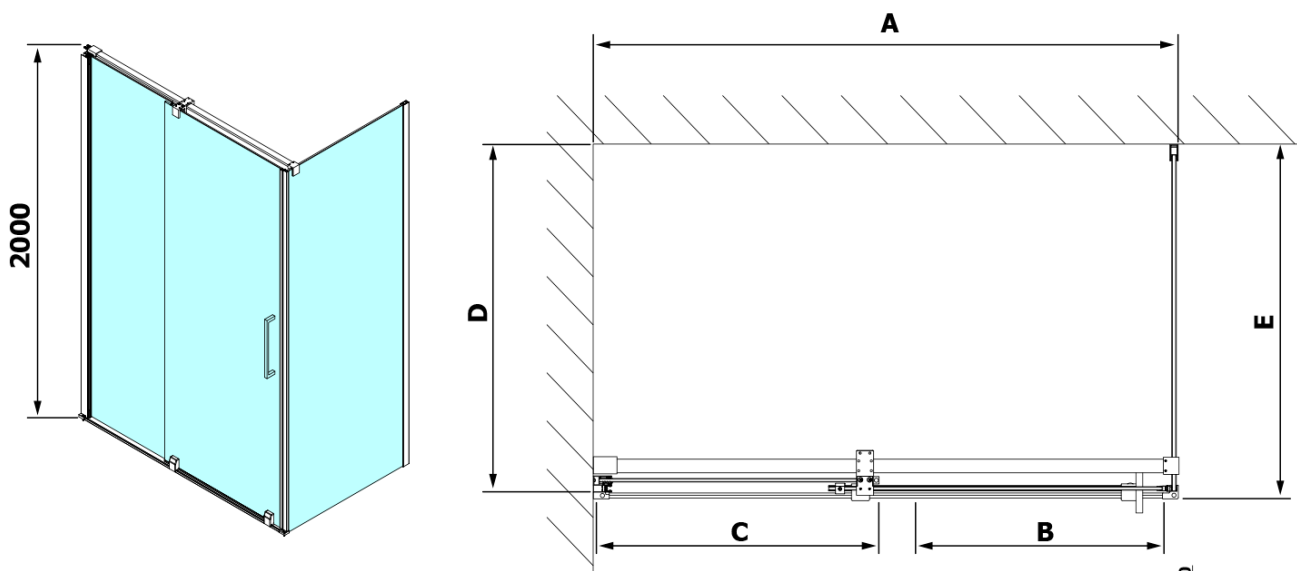

Technický list