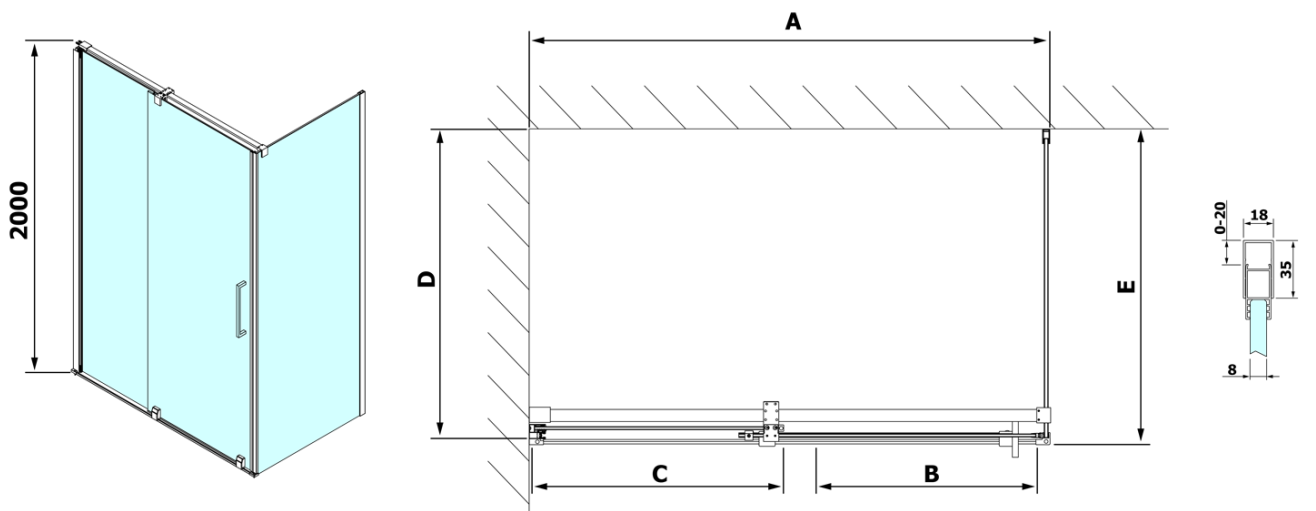

ROLLS obdélníkový sprchový kout 1500x800 mm, L/P varianta, čiré sklo

Objednací kód: RL1515RL3215

Základní informace

Značka: Polysan
Série: ROLLS

Rozměry

Šířka: 1500 mm
Výška: 2000 mm
Hloubka: 800 mm

Parametry

Barva profilu: Chrom - Leštěný hliník
Tvar: Obdélníkové zástěny
Typ otevírání: Posuvné
Směr otevírání: Univerzální
Šířka vstupu: 625 mm
Typ výplně: Čiré sklo
Úprava skla: Antidrop
Tloušťka skla: 8 mm
Vlastnosti: Bezrámové provedení
Hmotnost / ks: 71.0 kg
Balení: 2 ks
Záruka: 2 roky

Náhradní díly

ALTIS/ROLLS/DRAGON sada krytek šroubů (Objednací kód: NDAL03)
Magnetické těsnění ploché, sklo 8mm, 2000mm (Objednací kód: NDGV02)
ROLLS madlo (Objednací kód: NDRL-MADLO)
Spodní těsnění na pevné sklo 8mm, 1000mm (Objednací kód: NDRL03)
Svislé těsnění pro sklo 8mm, 2000mm (Objednací kód: NDRL02)
ROLLS L/P koncovky pojezdového profilu (Objednací kód: NDRL05)
Spodní těsnění na dveře, sklo 8mm, 1000mm (Objednací kód: NDRL01)
ROLLS pojezdový profil (Objednací kód: NDRL04)

Technický list

Model	D	E
RL3215	765-785	780-800
RL3315	865-885	880-900
RL3415	965-985	980-1000

Model	A	B	C
RL1115	1070-1110	425	~500
RL1215	1170-1210	475	~550
RL1315	1270-1310	525	~600
RL1415	1370-1410	575	~650
RL1515	1470-1510	625	~700
RL1615	1570-1610	675	~750