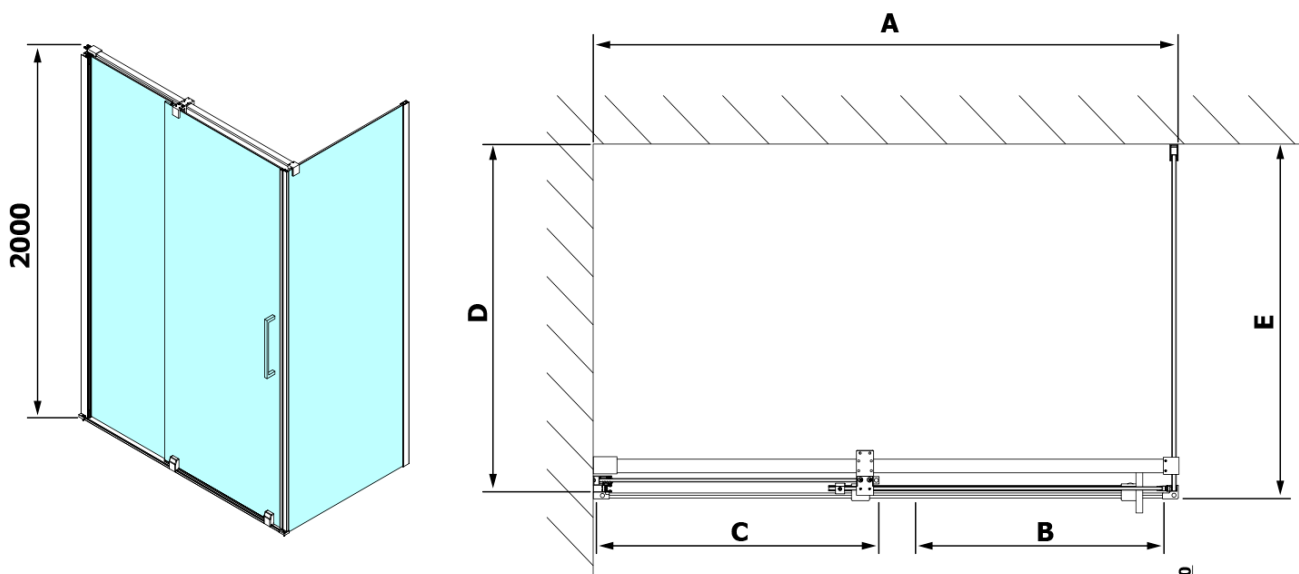

## Rozměry

Šířka: 1400 mm

Výška: 2000 mm

Hloubka: 1000 mm

Šířka vstupu: 575 mm

Typ výplně: Čiré sklo

Úprava skla: Antidrop

Tloušťka skla: 8 mm

Vlastnosti: Bezrámové provedení

Svislé těsnění pro sklo 8mm, 2000mm (Objednací kód: NDRL02-2)

Spodní těsnění na dveře, sklo 8mm, 1000mm (Objednací kód: NDRL01-2)

Magnetické těsnění ploché, sklo 8mm, 2000mm (Objednací kód: NDGV02)

ROLLS L/P koncovky pojezdového profilu (Objednací kód: NDRL05)

Svislé těsnění pro sklo 8mm, 2000mm (Objednací kód: NDRL02)

Technický list

Model	D	E
RL3215	765-785	780-800
RL3315	865-885	880-900
RL3415	965-985	980-1000

Model	A	B	C
RL1115	1072-1102	425	~500
RL1215	1172-1202	475	~550
RL1315	1272-1302	525	~600
RL1415	1372-1402	575	~650
RL1515	1472-1502	625	~700
RL1615	1572-1602	675	~750