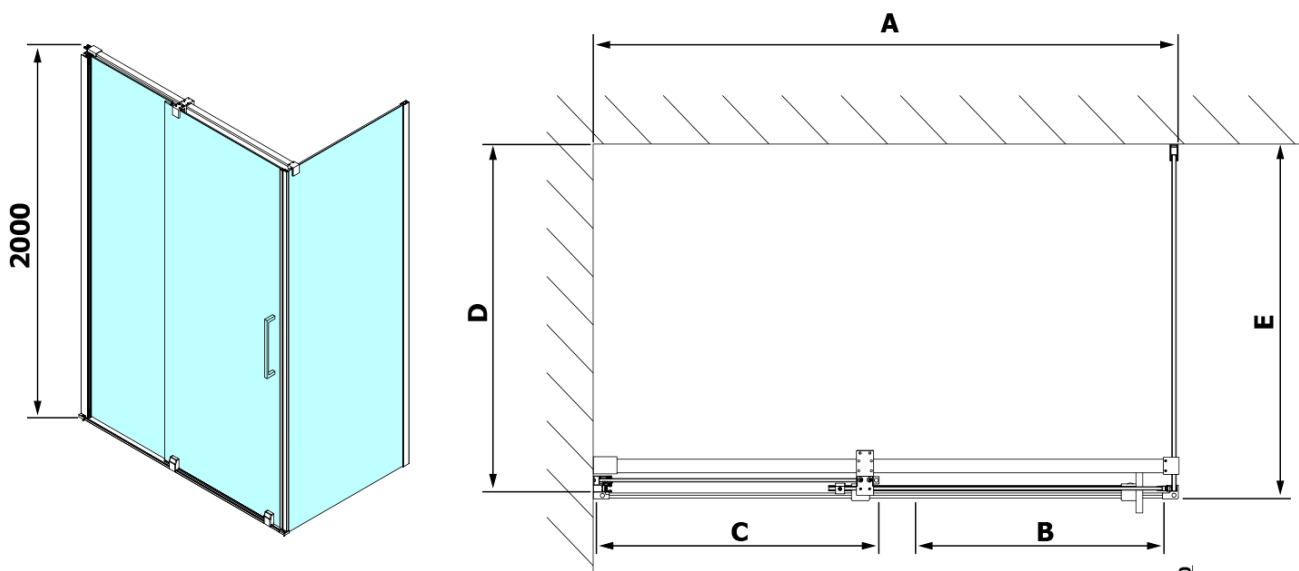

Hloubka: 1000 mm

Parametry

Barva profilu: Chrom - Leštěný hliník

Tvar: Obdélníkové zástěny

Typ otevírání: Posuvné

Směr otevírání: Univerzální

Šířka vstupu: 575 mm

Typ výplně: Čiré sklo

Spodní těsnění na pevné sklo 8mm, 1000mm (Objednací kód: NDRL03)

ROLLS madlo (Objednací kód: NDRL-MADLO)

Magnetické těsnění ploché, sklo 8mm, 2000mm (Objednací kód: NDGV02)

ROLLS L/P koncovky pojezdového profilu (Objednací kód: NDRL05)

Svislé těsnění pro sklo 8mm, 2000mm (Objednací kód: NDRL02)

Spodní těsnění na dveře, sklo 8mm, 1000mm (Objednací kód: NDRL01)

ROLLS pojezdový profil (Objednací kód: NDRL04)

Technický list

Model	D	E
RL3215	765-785	780-800
RL3315	865-885	880-900
RL3415	965-985	980-1000