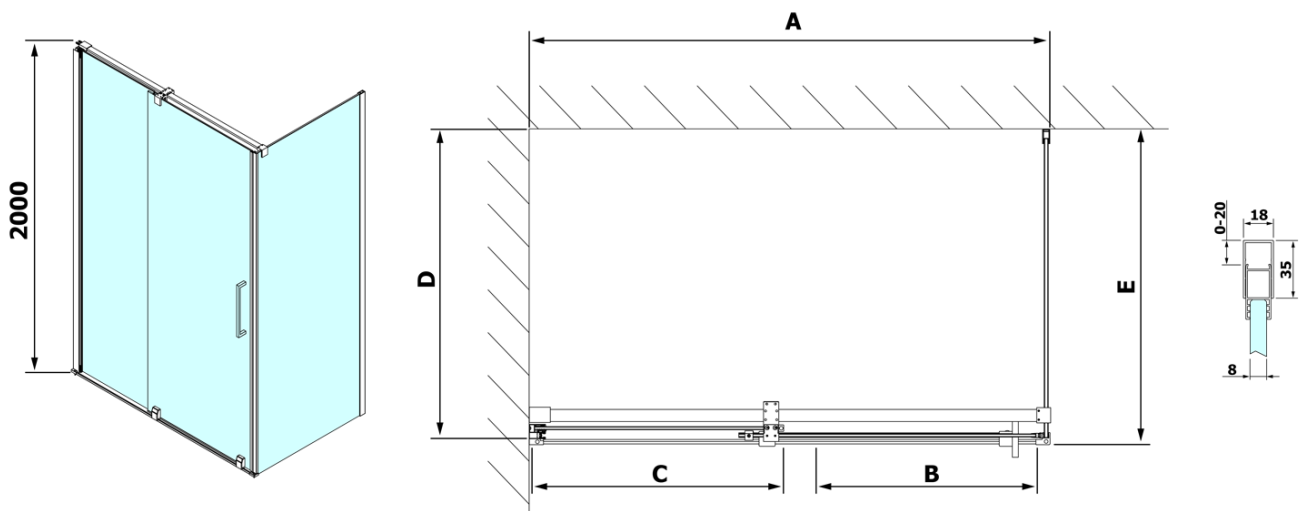

ROLLS obdélníkový sprchový kout 1400x900 mm, L/P varianta, čiré sklo

Objednací kód: RL1415RL3315

Základní informace

Značka: Polysan

Série: ROLLS

Rozměry

Šířka: 1400 mm

Výška: 2000 mm

Hloubka: 900 mm

Parametry

Barva profilu: Chrom - Leštěný hliník

Tvar: Obdélníkové zástěny

Typ otevírání: Posuvné

Směr otevírání: Univerzální

Šířka vstupu: 575 mm

Typ výplně: Čiré sklo

VOLCANO/ROLLS LINE magnetické těsnění (Objednací kód: NDGV02)

ROLLS madlo (Objednací kód: NDRL-MADLO)

ROLLS spodní těsnění pod pevné sklo (Objednací kód: NDRL03)

ROLLS svislé těsnění (Objednací kód: NDRL02)

ROLLS L/P koncovky pojezdového profilu (Objednací kód: NDRL05)

ROLLS spodní těsnění (Objednací kód: NDRL01)

ROLLS pojezdový profil (Objednací kód: NDRL04)

Technický list

Model	D	E
RL3215	765-785	780-800
RL3315	865-885	880-900
RL3415	965-985	980-1000