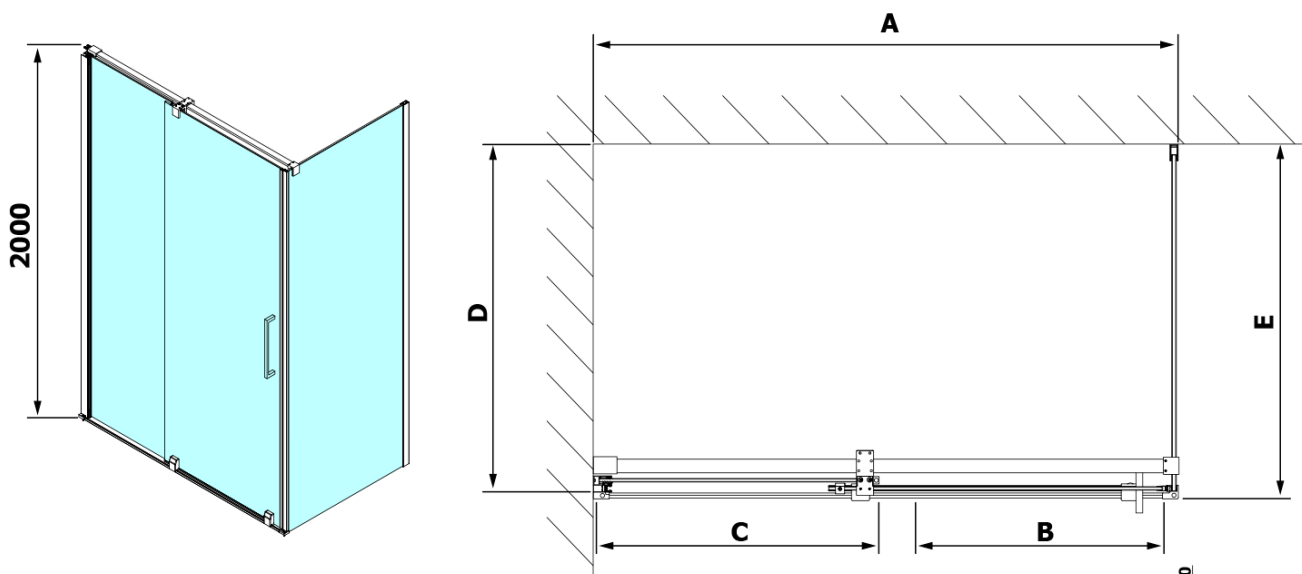

Hloubka: 900 mm

Parametry

Barva profilu: Chrom - Leštěný hliník

Tvar: Obdélníkové zástěny

Typ otevírání: Posuvné

Směr otevírání: Univerzální

Šířka vstupu: 575 mm

Typ výplně: Čiré sklo

Magnetické těsnění ploché, sklo 8mm, 2000mm (Objednací kód: NDGV02)

ROLLS madlo (Objednací kód: NDRL-MADLO)

Spodní těsnění na pevné sklo 8mm, 1000mm (Objednací kód: NDRL03)

Svislé těsnění pro sklo 8mm, 2000mm (Objednací kód: NDRL02)

ROLLS L/P koncovky pojezdového profilu (Objednací kód: NDRL05)

Spodní těsnění na dveře, sklo 8mm, 1000mm (Objednací kód: NDRL01)

ROLLS pojezdový profil (Objednací kód: NDRL04)

Technický list

Model	D	E
RL3215	765-785	780-800
RL3315	865-885	880-900
RL3415	965-985	980-1000