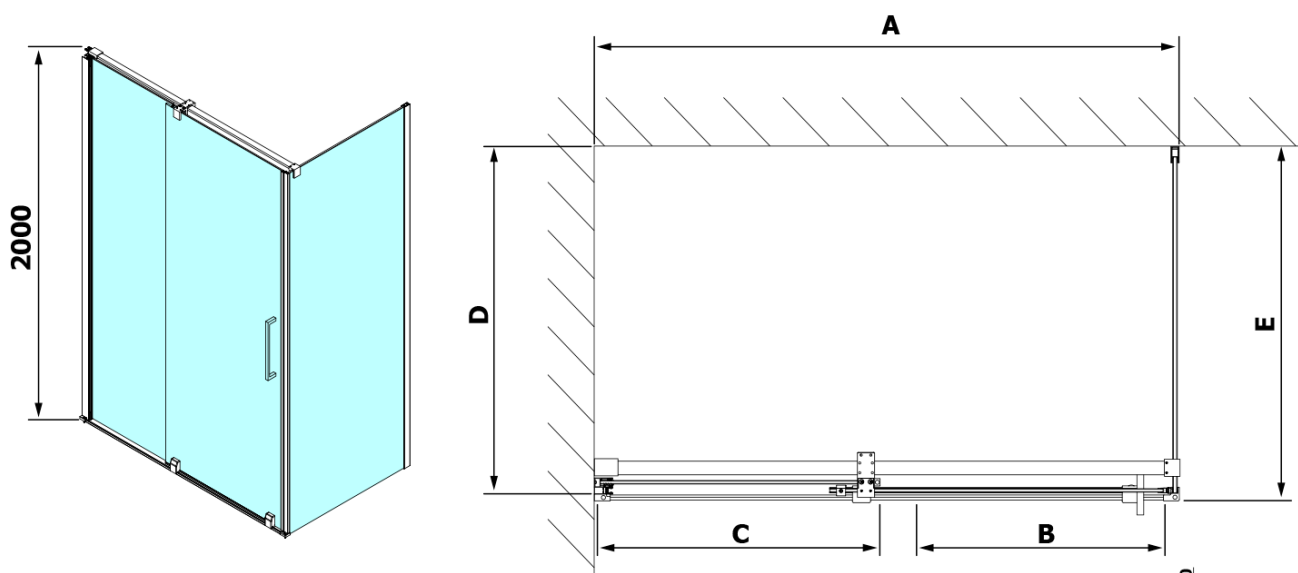

Technický list