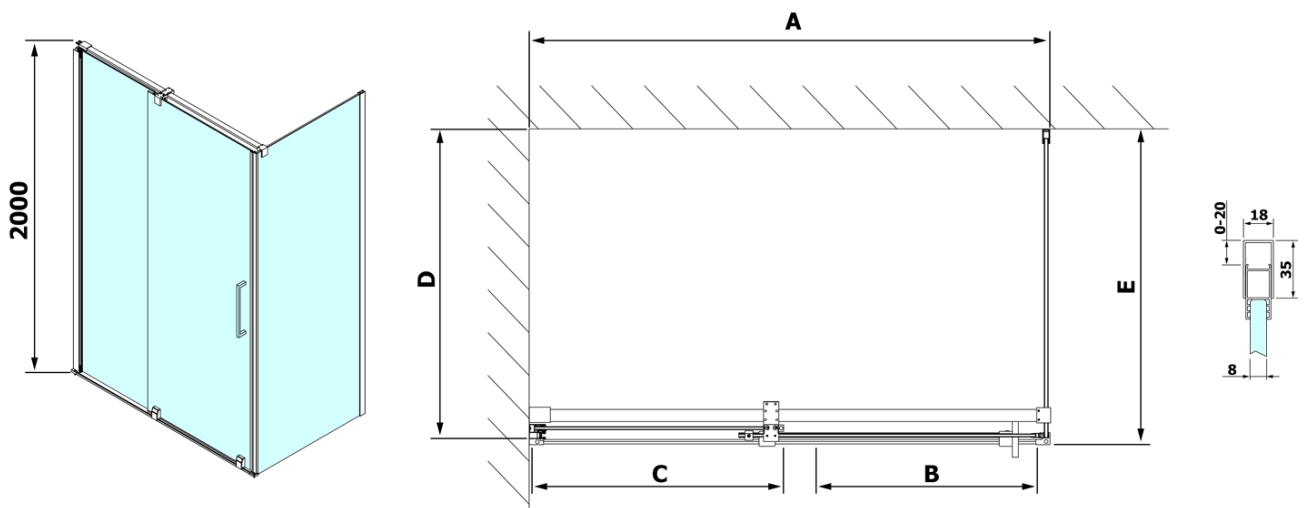

Technický list

Model	D	E
RL3215	765-785	780-800
RL3315	865-885	880-900
RL3415	965-985	980-1000

Model	A	B	C
RL1115	1070-1110	425	~500
RL1215	1170-1210	475	~550
RL1315	1270-1310	525	~600
RL1415	1370-1410	575	~650
RL1515	1470-1510	625	~700
RL1615	1570-1610	675	~750