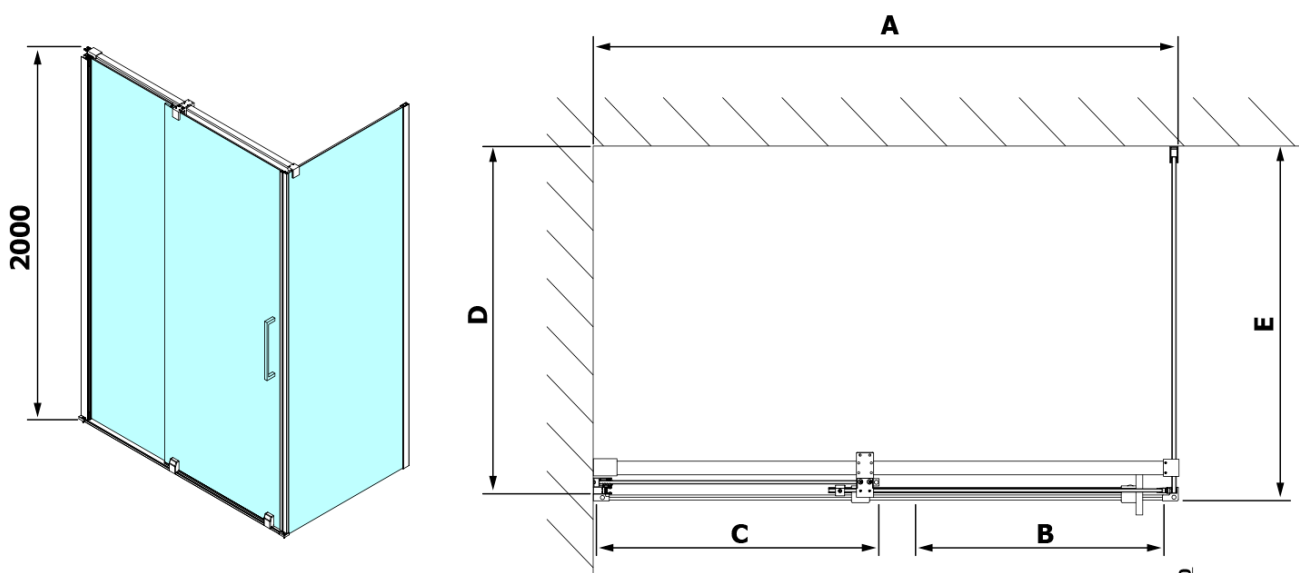

Hloubka: 900 mm

Parametry

Barva profilu: Chrom - Leštěný hliník

Tvar: Obdélníkové zástěny

Typ otevírání: Posuvné

Směr otevírání: Univerzální

Šířka vstupu: 525 mm

Typ výplně: Čiré sklo

Spodní těsnění na pevné sklo 8mm, 1000mm (Objednací kód: NDRL03)

ROLLS madlo (Objednací kód: NDRL-MADLO)

Magnetické těsnění ploché, sklo 8mm, 2000mm (Objednací kód: NDGV02)

ROLLS L/P koncovky pojezdového profilu (Objednací kód: NDRL05)

Svislé těsnění pro sklo 8mm, 2000mm (Objednací kód: NDRL02)

Spodní těsnění na dveře, sklo 8mm, 1000mm (Objednací kód: NDRL01)

ROLLS pojezdový profil (Objednací kód: NDRL04)

Technický list

Model	D	E
RL3215	765-785	780-800
RL3315	865-885	880-900
RL3415	965-985	980-1000